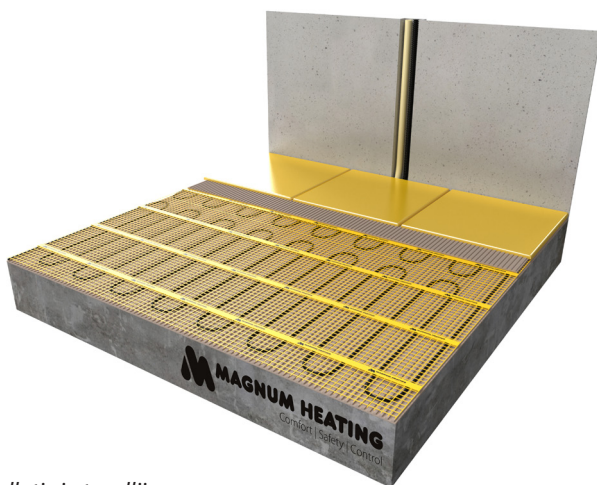

Installatie in tegellijm

Specificaties

Systeemtype	Elektrisch
Systeemhoogte	4 mm
Systeembreedte	25 of 50 cm
Min. inst. hoogte	10 mm
Installatie	Egalisatie / Tegellijm
Vermogen	125 of 150W/m²
In natte ruimtes	V
Tegels	V
Hout	V (i.c.m. egalisatie)
(PVC) Laminaat	V (i.c.m. egalisatie)
Tapijt	V (i.c.m. egalisatie)
Keuring	CE, VDE
Garantie	Levenslang