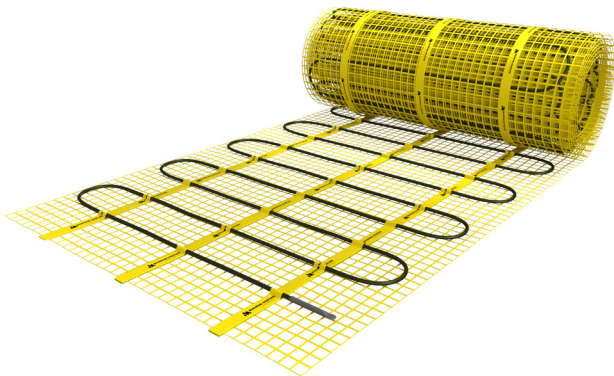

Installatie in tegellijm

Specificaties

Systeemtype	Elektrisch
Systeemhoogte	4 mm
Systeembreedte	25 of 50 cm
Min. inst. hoogte	10 mm
Installatie	Egalisatie / Tegellijm
Vermogen	125 of 150W/m²
In natte ruimtes	V
Tegels	V
Hout	V (i.c.m. egalisatie)
(PVC) Laminaat	V (i.c.m. egalisatie)
Tapijt	V (i.c.m. egalisatie)
Keuring	CE, VDE
Garantie	Levenslang