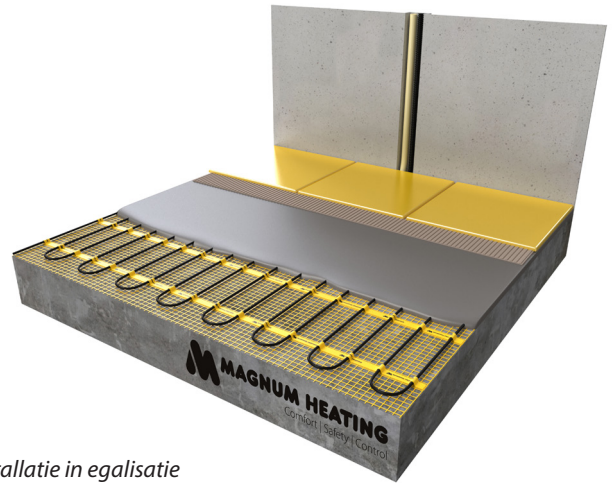

# MAGNUM Mat (Los)

## Vloerverwarmingsmat

De MAGNUM Mat is een unieke vloerverwarmingsmat. Het systeem is ontwikkeld om over een bestaande tegelvloer of op een reeds aangebrachte afwerkvloer toch nog vloerverwarming te kunnen installeren. De mat is ca. 4 mm dun en kan in een lijmlaag meegenomen worden zonder dat slopen en uitfrezen nodig is. De mat komt vrijwel direct onder de oppervlakte te liggen. Dit verhoogt de opwarmingssnelheid van de vloer wat het systeem tevens geschikt maakt voor ruimtes met een niet permanente bezettingsgraad zoals badkamers, hobbyruimtes, recreatie etc.

MAGNUM Mat is verkrijgbaar in 22 verschillende maatvoeringen van 0,75 tot en met 25 m<sup>2</sup>. Doordat de verwarmingskabel op de mat aan het eind is doorverbonden is er maar aan één zijde een voedingskabel, welke onzichtbaar bevestigd is middels een unieke verbinding. Hierdoor hoeft er geen retour naar de thermostaat gelegd te worden.

### Specificaties

Systeemtype	Elektrisch
Systeemhoogte	4 mm
Systeembreedte	25 of 50 cm
Min. inst. hoogte	10 mm
Installatie	Egalisatie / Tegellijm
Vermogen	125 of 150W/m <sup>2</sup>
In natte ruimtes	<b>V</b>
Tegels	<b>V</b>
Hout	<b>V</b> (i.c.m. egalisatie)
(PVC) Laminaat	<b>V</b> (i.c.m. egalisatie)
Tapijt	<b>V</b> (i.c.m. egalisatie)
Keuring	CE, VDE
Garantie	Levenslang