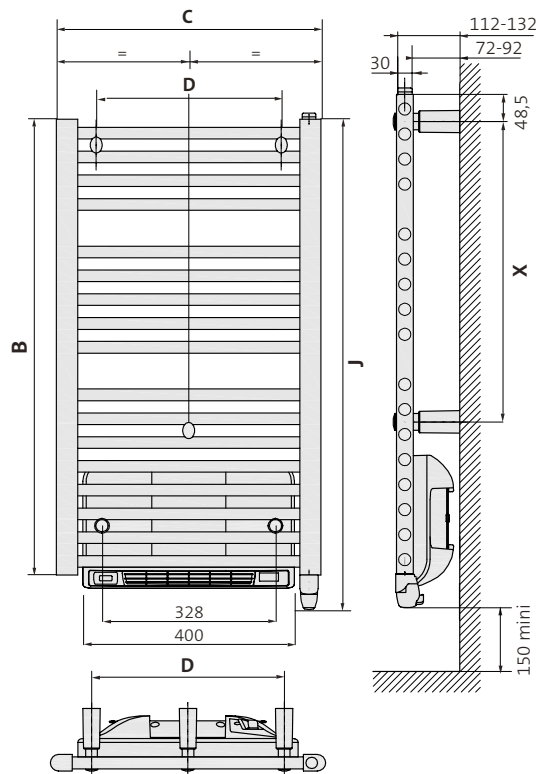

# Flores E T

Classe II  
IP 24 IK 08

Type	B (mm)	C (mm)	D (mm)	J (mm)	X (mm)	gewicht (kg)	afgifte (W)
FLED0505ELT	547	500	350	612	225	9,50	1250
FLED0508ELT	862	500	350	927	540	13,00	1450
FLED0512ELT	1222	500	350	1287	900	17,20	1700
FLED0615ELT	1537	600	450	1602	1215	23,70	1950
FLED0715ELT	1537	750	600	1602	1215	28,50	2200
FLED0518ELT	1807	500	350	1872	1485	22,80	1950
FLED0618ELT	1807	600	450	1872	1485	27,50	2200
FLED0718ELT	1807	750	600	1872	1485	32,10	2450

B = hoogte

C = lengte

D = hartafstand bevestigingen HORI

J = hoogte inclusief bediening

X = hartafstand bevestigingen VERTI

10 werkdagen

25 werkdagen

ELEKTRISCHE  
BADKAMER  
RADIATOREN

## Technische omschrijving

FLORES E T badkamerradiatoren bestaan uit ronde rechte stalen buizen met een diameter van 22 mm, die worden gelast tussen de "D"-vormige collectoren met een afmeting van 40 mm x 30 mm. Voorzien van PTC Blower (turbo).