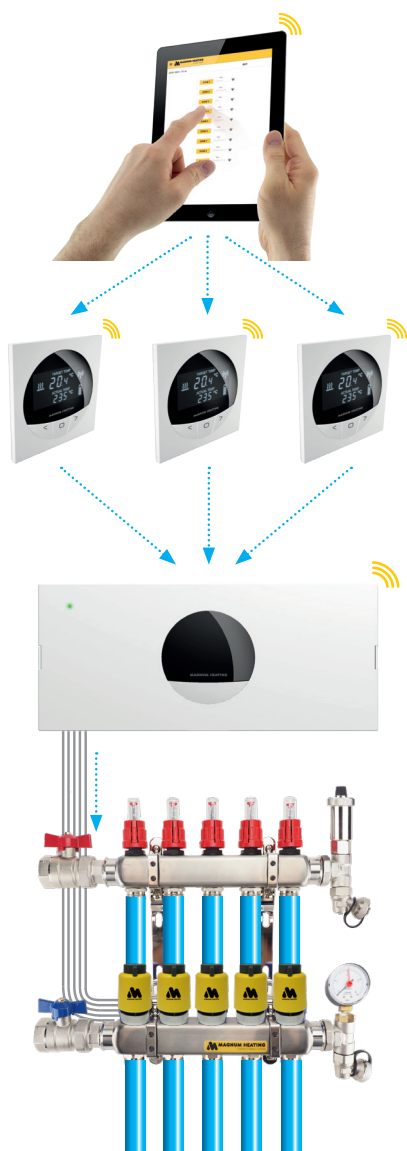

Technische details

- Draadloze bediening via thermostaat, PC, Tablet of Smartphone
- Verwarming en koeling modus
- Tot 8 zones in te stellen
- Voeg zones eenvoudig samen
- Tot 32 actuatoren aan te sluiten
- LAN-aansluiting noodzakelijk
- Pomp controle functie
- Aangepast weekprogramma
- Bus connectie voor Smart Home functionaliteit
- Ruimte/vloersensor functie

Garantie

2 jaar garantie op MW-C, MW-T en MW-A.

Art.nr.	Omschrijving
W80001	MW-C Centrale 8 Zone regeling - App control
Art.nr.	Omschrijving
W80000	MW-T Ruimte klokthermostaat Digitaal, draadloos RF
Art.nr.	Omschrijving
W80003	MW-A Actuator / thermomotor 230V NC