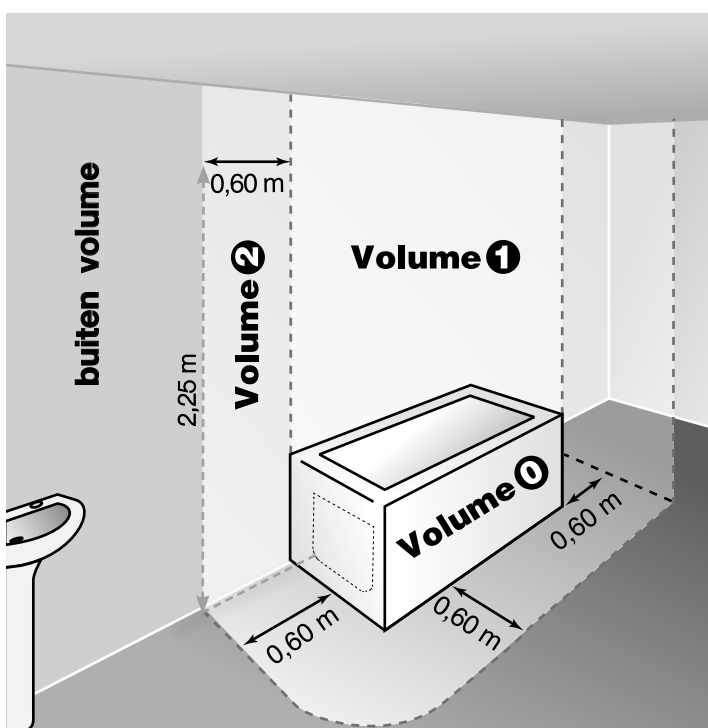

Installatie

NORMEN klasse II - IP44 – Dubbel geïsoleerd

De toestellen zijn bovendien in overeenstemming met de Europese richtlijn 2004/108/EG (CE-markering op alle toestellen).

PLAATSING VAN UW RADIATOR

Opdat u in alle comfort van uw radiator kunt genieten, vragen we u om de volgende aanbevelingen in acht te nemen:

- Het schema toont waar het toestel correct wordt geplaatst.
- De onderkant van de behuizing moet zich op ten minste 150 mm van de vloer bevinden.
- Het toestel moet op ten minste 50 mm afstand van de wand worden gehangen en mag niet boven een stopcontact worden geplaatst.
- De minimale afstand van een tablet boven de radiatoren bedraagt 150 mm.
- Het wordt aanbevolen om de radiator te plaatsen in de omgeving waar de warmteverliezen het grootst zijn (bv. ramen,...) en dit met behulp van bevestigingen aangepast aan de aard van de muur.
- Het kan in volume 2 en 3 (Fig.1) van de badkamer worden geplaatst. Het toestel hoeft niet op een aardingslus te worden aangesloten.
  Dit toestel mag nooit worden geïnstalleerd met de voeding aan de bovenzijde.
- De regelkast mag niet op de vloer rusten.
- Breng tijdens de plaatsing stutten aan om het toestel te beschermen.