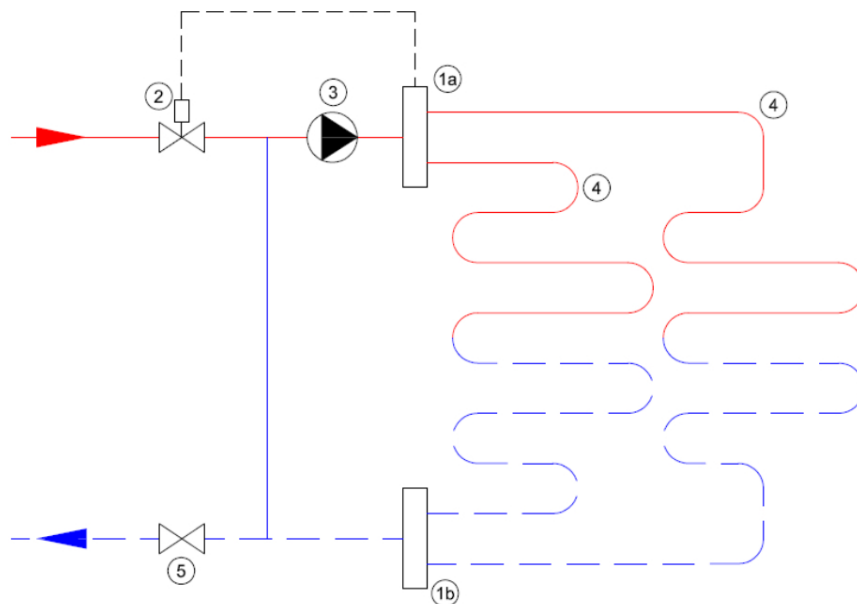

### Beschikbare 1-groeps verdelers

- primaire aansluiting 1/2"
- groepsaansluitingen 3/4" euroconus
- voorzien van thermostaatknop met capillaire voeler
- maximaalbeveiliging geïntegreerd in het aansluitsnoer van de pomp
- geïntegreerde thermostatische groepsafsluiters (waarop actuators geplaatst kunnen worden)

## Basis Standaard Stalen Verdeler

- gemaakt van 3mm dik staal met poedercoating
- zeer stille energiezuinige Grundfos ALPHA1-pomp
- handmatige ontfluchting

Lengte (mm)  
Hoogte (mm)  
Diepte (mm)            190  
390  
145

## Professional Kunststof Verdeler

- gemaakt van een met glasvezel versterkte polyamide
- zeer stille energiezuinige Grundfos ALPHA1-pomp
- inregelbare flowmeters en handmatige ontluchting

Lengte (mm)  
Hoogte (mm)  
Diepte (mm)            395  
200  
170

### Principeschema

- 1a. Aanvoer verdeler
- 1b. Retour verdeler
- 2. Thermostatisch ventiel
- 3. Circulatiepomp
- 4. Vloerverwarmingsgroepen
- 5. Afsluiter