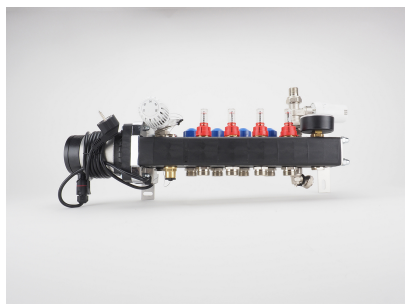

1 x 2 euroconus 16mm aansluitkoppelingen

1 x PE-RT-verwarmingsbuis, 16mm / 100 meter

1 x randisolatie, 5mm / rol 25 meter

2 x 90° bochtondersteuning

Vloeroppervlaktes

Deze set is geschikt voor de volgende vloeroppervlaktes;

- tot maximaal 10m² hoofdverwarming, 100mm buisafstand
- tot maximaal 15m² bijverwarming, 150mm buisafstand

Indien gewenst kunnen grotere oppervlaktes (bij)verwarmd worden door een grotere buisafstand aan te houden.

Set-inhoud naar wens aanpassen

Vloerverwarmingsverdeler

Wanneer u de set wilt bestellen met één van de andere verdelers die beschikbaar zijn, dan kunt u tegen een meer- of minderprijs de set-inhoud aanpassen bij "pas product naar wens aan".

Houdt u er hierbij wel rekening mee dat niet al deze verdelers uit voorraad geleverd kunnen worden.

Aansluitkoppelingen en vloerverwarmingsbuis

De 5-laags PE-RT buis van 16mm uit de set is tegen een meerprijs aan te passen naar een 5-laags PERT-AL-PERT buis met aluminium tussenlaag of tegen een minderprijs naar 5-laags PE-RT buis van 14mm. Wanneer u hiervoor kiest dan wordt de meerprijs hierbij automatisch verrekend. Mocht u de set willen bestellen met een buis van 14mm, vergeet dan niet om ook de aansluitkoppelingen aan te passen.

Technische details

Artikelnummer: SET01HT

EAN-code: 8717185498219

Beschikbare 1-groeps verdelers