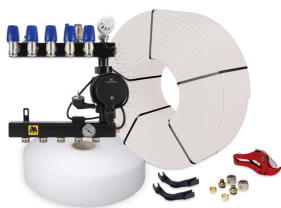

10 Groeps Set

Product details

Vloerverwarming set bestaat uit;

- 1 x stalen basis verdeler, 10 groeps;
- gemaakt van 3mm dik koper materiaal met een sterke poedercoating
- zeer stille energiezuinige circulatiepomp
- dubbel instelbare groepsafsluiters (waarop actuators geplaatst kunnen worden)
- primaire aansluiting 3/4"
- groepsaansluitingen 3/4" euroconus

Technische details

Artikelnummer: SET10HT
EAN-code: 8717185498301

Beschikbare 10-groeps verdelers

- primaire aansluiting 3/4"

- groepsaansluitingen 3/4" euroconus
- voorzien van thermostaatknop met capillaire voeler
- maximaalbeveiliging geïntegreerd in het aansluitsnoer van de pomp
- geïntegreerde thermostatische groepsafsluiters (waarop actuators geplaatst kunnen worden)

Basis Standaard Stalen Verdeler

- gemaakt van 3mm dik staal met poedercoating
- zeer stille energiezuinige Grundfos ALPHA1-pomp
- handmatige ontluchting

Lengte (mm)
Hoogte (mm)
Diepte (mm) 630
390
145

Standaard Stalen Front Verdeler

- gemaakt van 3mm dik staal met poedercoating
- zeer stille energiezuinige Grundfos ALPHA1-pomp
- handmatige ontluchting

Lengte (mm)
Hoogte (mm)
Diepte (mm) 765
235
210

Professional Kunststof Verdeler

- gemaakt van een met glasvezel versterkte polyamide
- zeer stille energiezuinige Grundfos ALPHA1-pomp
- inregelbare flowmeters en handmatige ontluchting