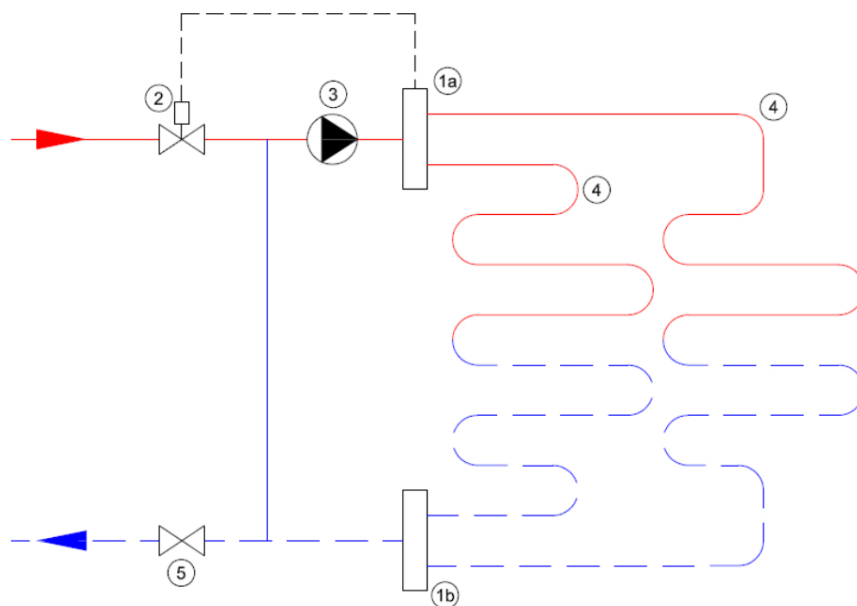

Technische details

Artikelnummer: SET10HT
EAN-code: 8717185498301

Beschikbare 10-groeps verdelers

- primaire aansluiting 3/4"

- groepsaansluitingen 3/4" euroconus
- voorzien van thermostaatknop met capillaire voeler
- maximaalbeveiliging geïntegreerd in het aansluitsnoer van de pomp
- geïntegreerde thermostatische groepsafsluiters (waarop actuators geplaatst kunnen worden)

Basis Standaard Stalen Verdeler

- gemaakt van 3mm dik staal met poedercoating
- zeer stille energiezuinige Grundfos ALPHA1-pomp
- handmatige ontluchting

Lengte (mm)
Hoogte (mm)
Diepte (mm) 630
390
145

Standaard Stalen Front Verdeler

- gemaakt van 3mm dik staal met poedercoating
- zeer stille energiezuinige Grundfos ALPHA1-pomp
- handmatige ontluchting

Lengte (mm)
Hoogte (mm)
Diepte (mm) 765
235
210

Professional Kunststof Verdeler

- gemaakt van een met glasvezel versterkte polyamide
- zeer stille energiezuinige Grundfos ALPHA1-pomp
- inregelbare flowmeters en handmatige ontluchting

Lengte (mm)
Hoogte (mm)
Diepte (mm) 890
200
170

Principeschema

- 1a.** Aanvoer verdeler
- 1b.** Retour verdeler
- 2.** Thermostatisch ventiel
- 3.** Circulatiepomp
- 4.** Vloerverwarmingsgroepen
- 5.** Afsluiter