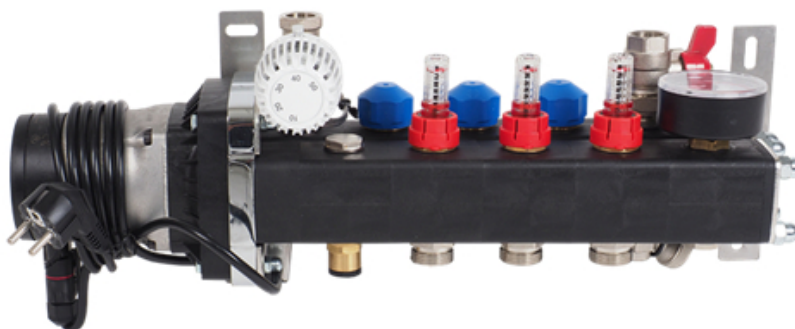

10 Groeps Set

Product details

Vloerverwarming set bestaat uit;

- 1 x stalen basis verdeler, 10 groeps;
- gemaakt van 3mm dik koper materiaal met een sterke poedercoating
- zeer stille energiezuinige circulatiepomp
- dubbel instelbare groepsafsluiters (waarop actuators geplaatst kunnen worden)
- primaire aansluiting 3/4"
- groepsaansluitingen 3/4" euroconus

Technische details

Artikelnummer: SET10HT
EAN-code: 8717185498301

Beschikbare 10-groeps verdelers

- primaire aansluiting 3/4"

- groepsaansluitingen 3/4" euroconus
- voorzien van thermostaatknop met capillaire voeler
- maximaalbeveiliging geïntegreerd in het aansluitsnoer van de pomp
- geïntegreerde thermostatische groepsafsluiters (waarop actuators geplaatst kunnen worden)

Basis Standaard Stalen Verdeler

- gemaakt van 3mm dik staal met poedercoating
- zeer stille energiezuinige Grundfos ALPHA1-pomp
- handmatige ontluchting

Lengte (mm)
Hoogte (mm)
Diepte (mm) 630
390
145

Standaard Stalen Front Verdeler

- gemaakt van 3mm dik staal met poedercoating
- zeer stille energiezuinige Grundfos ALPHA1-pomp
- handmatige ontluchting

Lengte (mm)
Hoogte (mm)
Diepte (mm) 765
235
210

Professional Kunststof Verdeler

- gemaakt van een met glasvezel versterkte polyamide
- zeer stille energiezuinige Grundfos ALPHA1-pomp
- inregelbare flowmeters en handmatige ontluchting