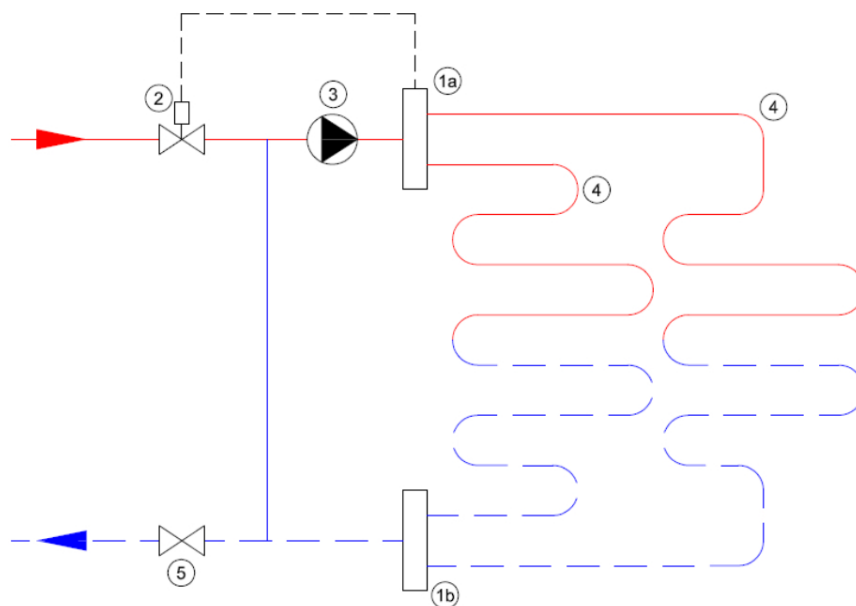

Technische details

Artikelnummer: SET11HT
EAN-code: 8717185498318

Beschikbare 11-groeps verdelers

- primaire aansluiting 3/4"

- groepsaansluitingen 3/4" euroconus
- voorzien van thermostaatknop met capillaire voeler
- maximaalbeveiliging geïntegreerd in het aansluitsnoer van de pomp
- geïntegreerde thermostatische groepsafsluiters (waarop actuators geplaatst kunnen worden)

Standaard Stalen Front Verdeler

- gemaakt van 3mm dik koper materiaal met poedercoating
- zeer stille energiezuinige Grundfos ALPHA2 L-pomp
- handmatige ontfluchting

Lengte (mm)
Hoogte (mm)
Diepte (mm) 815
235
210

Professional Kunststof Verdeler

- gemaakt van een met glasvezel versterkte polyamide
- zeer stille energiezuinige Grundfos ALPHA2 L-pomp
- inregelbare flowmeters en handmatige ontluchting

Lengte (mm)
Hoogte (mm)
Diepte (mm) 945
200
170

Principeschema

- 1a.** Aanvoer verdeler
- 1b.** Retour verdeler
- 2.** Thermostatisch ventiel
- 3.** Circulatiepomp
- 4.** Vloerverwarmingsgroepen
- 5.** Afsluiter