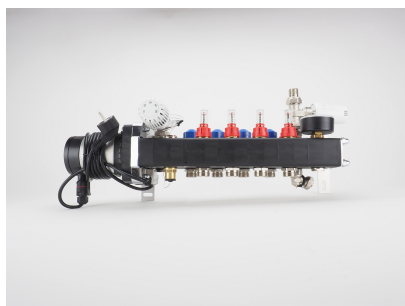

Vloeroppervlaktes

1. Deze set is geschikt voor de volgende vloeroppervlaktes;
2. tot maximaal 110m² hoofdverwarming, 100mm buisafstand
   - tot maximaal 165m² bijverwarming, 150mm buisafstand

Indien gewenst kunnen grotere oppervlaktes (bij)verwarmd worden door een grotere buisafstand aan te houden.

Set-inhoud naar wens aanpassen

Vloerverwarmingsverdeler

Wanneer u de set wilt bestellen met één van de andere verdelers die beschikbaar zijn, dan kunt u tegen een meer- of minderprijs de set-inhoud aanpassen bij "pas product naar wens aan".

Houdt u er hierbij wel rekening mee dat niet al deze verdelers uit voorraad geleverd kunnen worden.

Aansluitkoppelingen en vloerverwarmingsbuis

De 5-laags PE-RT buis van 16mm uit de set is tegen een meerprijs aan te passen naar een 5-laags PERT-AL-PERT buis met aluminium tussenlaag of tegen een minderprijs naar 5-laags PE-RT buis van 14mm. Wanneer u hiervoor kiest dan wordt de meerprijs hierbij automatisch verrekend. Mocht u de set willen bestellen met een buis van 14mm, vergeet dan niet om ook de aansluitkoppelingen aan te passen.

Technische details

Artikelnummer: SET11HT
EAN-code: 8717185498318

Beschikbare 11-groeps verdelers

- primaire aansluiting 3/4"