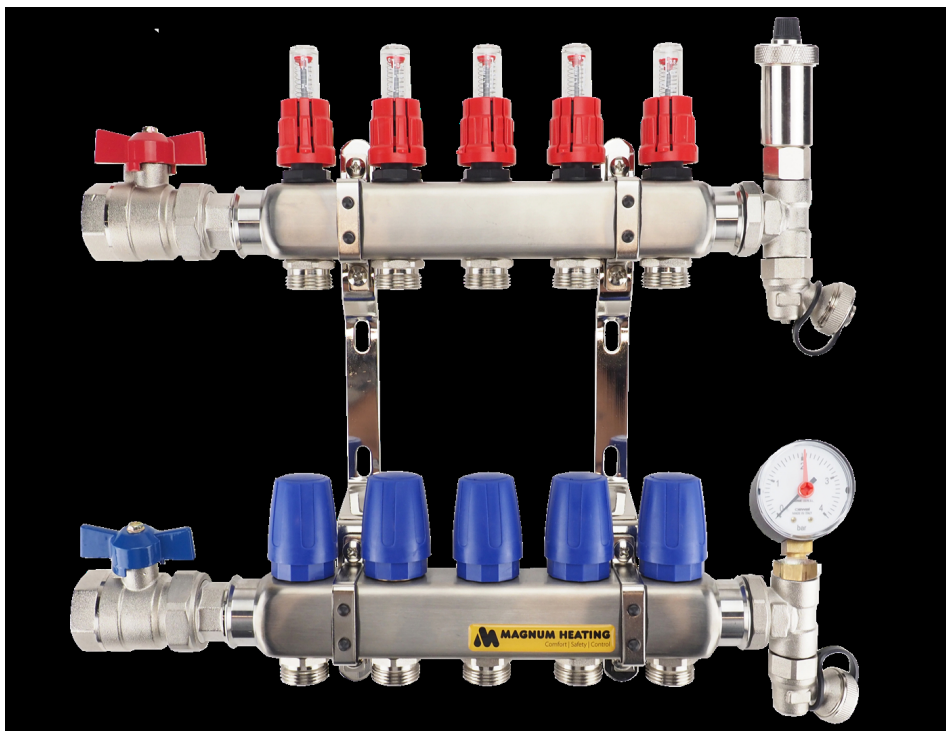

- primaire aansluiting 1"
- groepsaansluitingen 3/4" euroconus
- geïntegreerde thermostatische groepsafsluiters (waarop actuators geplaatst kunnen worden)
- inregelbare flow-meters

Open Premium RVS Verdeler

- gemaakt van RVS 4301
- opgebouwd uit losse componenten
- automatische ontlufter

Lengte (mm)
Hoogte (mm)
Diepte (mm)   800
350
85

Open Premium Kunststof Verdeler