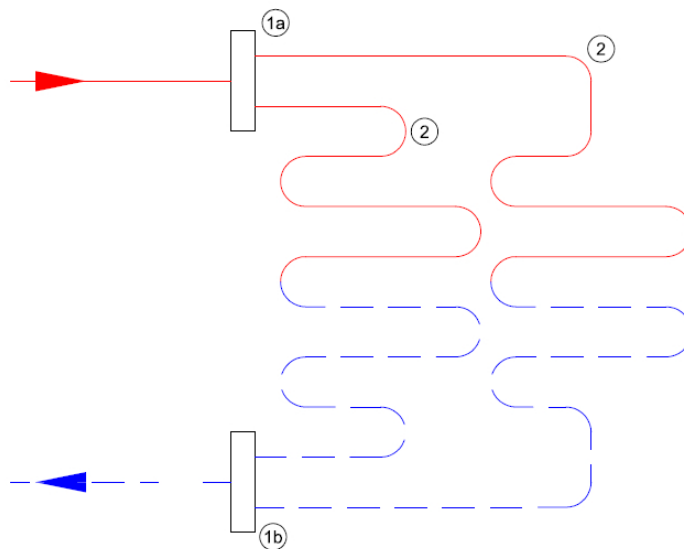

- **1a.** Aanvoer verdeler
- **1b.** Retour verdeler
- **2.** Verwarmingsgroepen