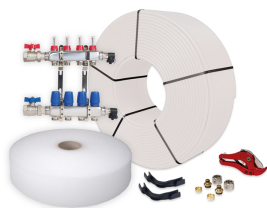

12 Groeps Set

Product details

Vloerverwarming set bestaat uit;

1. **1 x Open RVS verdeler, 12 groeps;**
2. flow-meters
   - afdichtingspluggen compleet met dichtring
   - waterafvoer/vulkleppen
   - dubbele stalen beugels voor bevestiging
   - kogelkraan met vlinderknop

1. **12 x 2 euroconus 16mm aansluitkoppelingen**
   12 x PE-RT-verwarmingsbuis, 16mm / 100 meter
   3 x randisolatie, 5mm / rol 25 meter
   24 x 90° bochtondersteuning