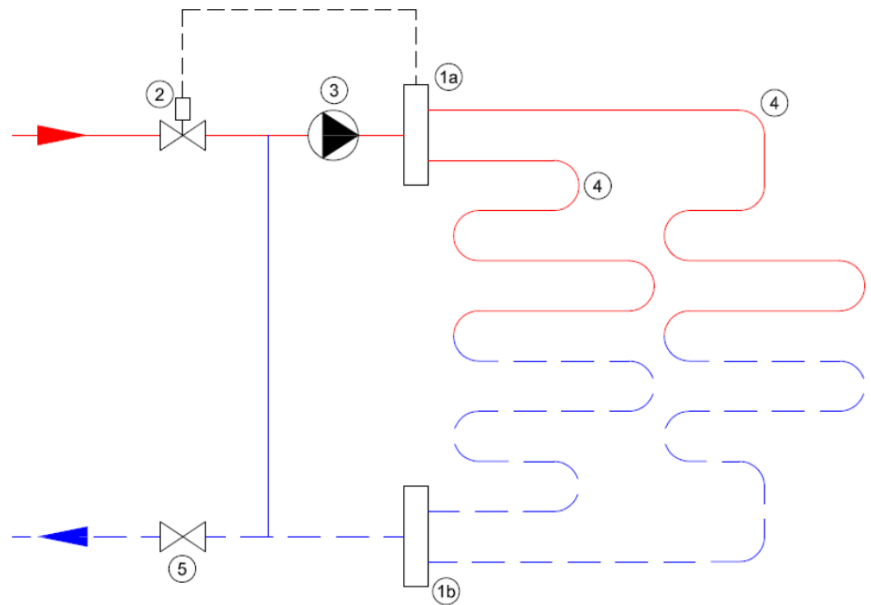

### Beschikbare 13-groeps verdelers

- primaire aansluiting 3/4"

- groepsaansluitingen 3/4" euroconus
- voorzien van thermostaatknop met capillaire voeler
- maximaalbeveiliging geïntegreerd in het aansluitsnoer van de pomp
- geïntegreerde thermostatische groepsafsluiters (waarop actuators geplaatst kunnen worden)

## Standaard Stalen Front Verdeler

- gemaakt van 3mm dik koper materiaal met poedercoating
- zeer stille energiezuinige Grundfos ALPHA2 L-pomp
- handmatige ontluchting

Lengte (mm)  
Hoogte (mm)  
Diepte (mm)            915  
235  
210

## Professional Kunststof Verdeler

- gemaakt van een met glasvezel versterkte polyamide
- zeer stille energiezuinige Grundfos ALPHA2 L-pomp
- inregelbare flowmeters en handmatige ontluchting

Lengte (mm)  
Hoogte (mm)  
Diepte (mm)            1050  
200  
170

### Principeschema

- 1a. Aanvoer verdeler
- 1b. Retour verdeler
- 2. Thermostatisch ventiel
- 3. Circulatiepomp
- 4. Vloerverwarmingsgroepen
- 5. Afsluiter