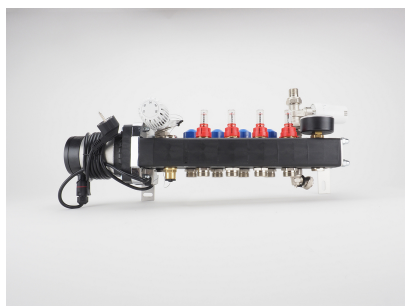

#### Vloerverwarming set bestaat uit;

- 1 x stalen front-verdeler, 13 groeps;**
  - gemaakt van 3mm dik koper materiaal met een sterke poedercoating
  - zeer stille energiezuinige Grundfos ALPHA2 L pomp
  - dubbel instelbare groepsafsluiters (waarop actuators geplaatst kunnen worden)
  - primaire aansluiting 3/4"
  - groepsaansluitingen 3/4" euroconus

- 13 x 2 euroconus 16mm aansluitkoppelingen**
- 13 x PE-RT-verwarmingsbuis, 16mm / 100 meter**
- 4 x randisolatie, 5mm / rol 25 meter**
- 26 x 90° bochtondersteuning**

## Standaard Stalen Front Verdeler

- gemaakt van 3mm dik koper materiaal met poedercoating
- zeer stille energiezuinige Grundfos ALPHA2 L-pomp
- handmatige ontluchting

Lengte (mm)  
Hoogte (mm)  
Diepte (mm)            915  
235  
210

## Professional Kunststof Verdeler

- gemaakt van een met glasvezel versterkte polyamide
- zeer stille energiezuinige Grundfos ALPHA2 L-pomp
- inregelbare flowmeters en handmatige ontluchting

Lengte (mm)  
Hoogte (mm)  
Diepte (mm)            1050  
200  
170