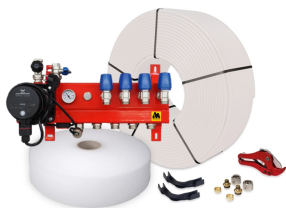

13 Groeps Set

Product details

Vloerverwarming set bestaat uit;

- **1 x stalen front-verdeler, 13 groeps;**
  - gemaakt van 3mm dik koper materiaal met een sterke poedercoating
  - zeer stille energiezuinige Grundfos ALPHA2 L pomp
  - dubbel instelbare groepsafsluiters (waarop actuators geplaatst kunnen worden)
  - primaire aansluiting 3/4"
  - groepsaansluitingen 3/4" euroconus

- **13 x 2 euroconus 16mm aansluitkoppelingen**
- **13 x PE-RT-verwarmingsbuis, 16mm / 100 meter**
- **4 x randisolatie, 5mm / rol 25 meter**
- **26 x 90° bochtondersteuning**