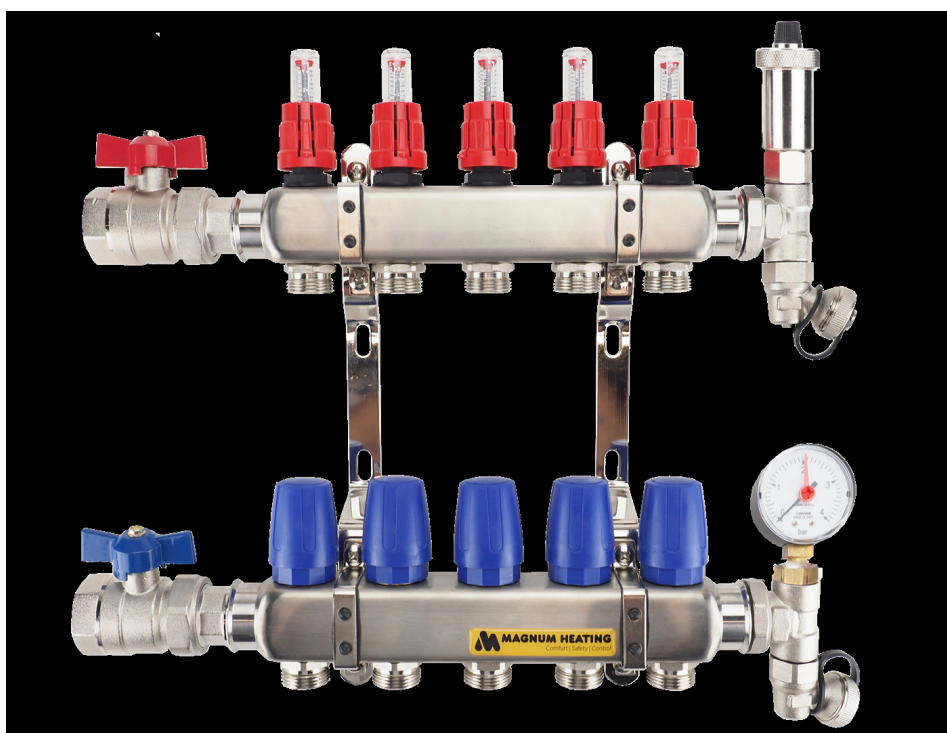

Product details

Vloerverwarming set bestaat uit;

1 x Open RVS verdeler, 13 groeps;

- flow-meters
- afdichtingspluggen compleet met dichtring
- waterafvoer/vulkleppen
- dubbele stalen beugels voor bevestiging
- kogelkraan met vlinderknop

Aansluitkoppelingen en vloerverwarmingsbuis

De 5-laags PE-RT buis van 16mm uit de set is tegen een meerprijs aan te passen naar een 5-laags PERT-AL-PERT buis met aluminium tussenlaag of tegen een minderprijs naar 5-laags PE-RT buis van 14mm. Wanneer u hiervoor kiest dan wordt de meerprijs hierbij automatisch verrekend. Mocht u de set willen bestellen met een buis van 14mm, vergeet dan niet om ook de aansluitkoppelingen aan te passen.

Technische details

Artikelnummer: SET13OLT
EAN-code: 8717185498622

Beschikbare 13-groeps verdelers

- primaire aansluiting 1"
- groepsaansluitingen 3/4" euroconus
- geïntegreerde thermostatische groepsafsluiters (waarop actuators geplaatst kunnen worden)
- inregelbare flow-meters

Open Premium RVS Verdeler

- gemaakt van RVS 4301
- opgebouwd uit losse componenten
- automatische ontluchter

Lengte (mm)
Hoogte (mm)
Diepte (mm) 850
350
85

Open Premium Kunststof Verdeler

- gemaakt van door glasvezel versterkte polyamide
- opgebouwd uit losse componenten
- automatische ontlueters