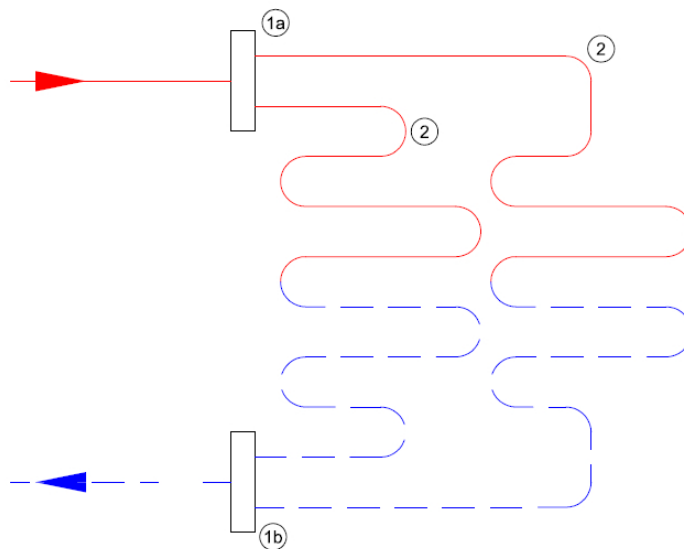

Aansluitkoppelingen en vloerverwarmingsbuis

De 5-laags PE-RT buis van 16mm uit de set is tegen een meerprijs aan te passen naar een 5-laags PERT-AL-PERT buis met aluminium tussenlaag of tegen een minderprijs naar 5-laags PE-RT buis van 14mm. Wanneer u hiervoor kiest dan wordt de meerprijs hierbij automatisch verrekend. Mocht u de set willen bestellen met een buis van 14mm, vergeet dan niet om ook de aansluitkoppelingen aan te passen.

Technische details

Artikelnummer: SET13OLT
EAN-code: 8717185498622

Beschikbare 13-groeps verdelers

- primaire aansluiting 1"
- groepsaansluitingen 3/4" euroconus
- geïntegreerde thermostatische groepsafsluiters (waarop actuators geplaatst kunnen worden)
- inregelbare flow-meters

Open Premium RVS Verdeler

- gemaakt van RVS 4301
- opgebouwd uit losse componenten
- automatische ontluchter

Lengte (mm)
Hoogte (mm)
Diepte (mm) 850
350
85

Open Premium Kunststof Verdeler

- gemaakt van door glasvezel versterkte polyamide
- opgebouwd uit losse componenten
- automatische ontlueters

Lengte (mm)
Hoogte (mm)
Diepte (mm) 870
375
135

Principeschema

- 1a.** Aanvoer verdeler
- 1b.** Retour verdeler
- 2.** Verwarmingsgroepen