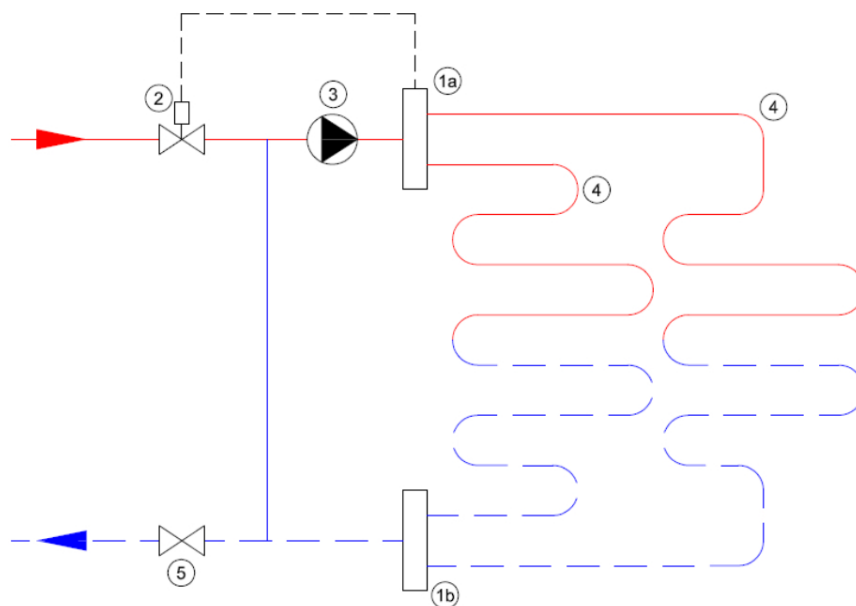

Technische details

Artikelnummer: SET14HT
EAN-code: 8717185498349

Beschikbare 14-groeps verdelers

- primaire aansluiting 3/4"

- groepsaansluitingen 3/4" euroconus
- voorzien van thermostaatknop met capillaire voeler
- maximaalbeveiliging geïntegreerd in het aansluitsnoer van de pomp
- geïntegreerde thermostatische groepsafsluiters (waarop actuators geplaatst kunnen worden)

Standaard Stalen Front Verdeler

- gemaakt van 3mm dik koper materiaal met poedercoating
- zeer stille energiezuinige Grundfos ALPHA2 L-pomp
- handmatige ontluchting

Lengte (mm)
Hoogte (mm)
Diepte (mm) 965
235
210

Professional Kunststof Verdeler

- gemaakt van een met glasvezel versterkte polyamide
- zeer stille energiezuinige Grundfos ALPHA2 L-pomp
- inregelbare flowmeters en handmatige ontluchting

Lengte (mm)
Hoogte (mm)
Diepte (mm) 1105
200
170

Principeschema

- 1a. Aanvoer verdeler
- 1b. Retour verdeler
- 2. Thermostatisch ventiel
- 3. Circulatiepomp
- 4. Vloerverwarmingsgroepen
- 5. Afsluiter