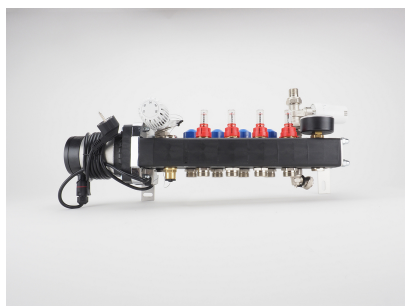

Vloeroppervlaktes

1. Deze set is geschikt voor de volgende vloeroppervlaktes;
2. tot maximaal 140m² hoofdverwarming, 100mm buisafstand
   - tot maximaal 210m² bijverwarming, 150mm buisafstand

Indien gewenst kunnen grotere oppervlaktes (bij)verwarmd worden door een grotere buisafstand aan te houden

Set-inhoud naar wens aanpassen

Vloerverwarmingsverdeler

Wanneer u de set wilt bestellen met één van de andere verdelers die beschikbaar zijn, dan kunt u tegen een meer- of minderprijs de set-inhoud aanpassen bij "pas product naar wens aan".

Houdt u er hierbij wel rekening mee dat niet al deze verdelers uit voorraad geleverd kunnen worden.

Aansluitkoppelingen en vloerverwarmingsbuis

De 5-laags PE-RT buis van 16mm uit de set is tegen een meerprijs aan te passen naar een 5-laags PERT-AL-PERT buis met aluminium tussenlaag of tegen een minderprijs naar 5-laags PE-RT buis van 14mm. Wanneer u hiervoor kiest dan wordt de meerprijs hierbij automatisch verrekend. Mocht u de set willen bestellen met een buis van 14mm, vergeet dan niet om ook de aansluitkoppelingen aan te passen.

Technische details

Artikelnummer: SET14HT
EAN-code: 8717185498349

Beschikbare 14-groeps verdelers

- primaire aansluiting 3/4"