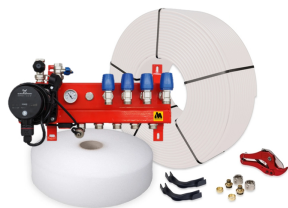

15 Groeps Set

Product details

Vloerverwarming set bestaat uit;

1 x stalen front-verdeler, 15 groeps;

- gemaakt van 3mm dik koper materiaal met een sterke zwarte (RAL 9011) poedercoating
- zeer stille energiezuinige Grundfos ALPHA2 L pomp
- dubbel instelbare groepsafsluiters (waarop actuators geplaatst kunnen worden)
- primaire aansluiting 3/4"
- groepsaansluitingen 3/4" euroconus