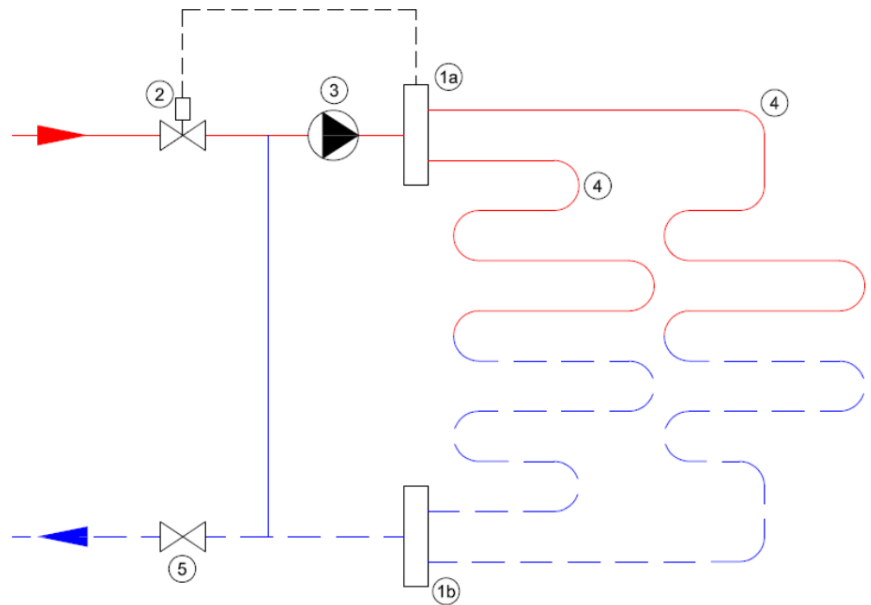

#### Standaard Stalen Front Verdeler

- gemaakt van 3mm dik koper materiaal met poedercoating
- zeer stille energiezuinige Grundfos ALPHA2 L-pomp
- handmatige ontluchting

Lengte (mm)  
Hoogte (mm)  
Diepte (mm)            1015  
235  
210

#### Professional Kunststof Verdeler

- gemaakt van een met glasvezel versterkte polyamide
- zeer stille energiezuinige Grundfos ALPHA2 L-pomp
- inregelbare flowmeters en handmatige ontluchting

Lengte (mm)  
Hoogte (mm)  
Diepte (mm)            1160  
200  
170

### Principeschema

- 1a. Aanvoer verdeler
- 1b. Retour verdeler
- 2. Thermostatisch ventiel
- 3. Circulatiepomp
- 4. Vloerverwarmingsgroepen
- 5. Afsluiter