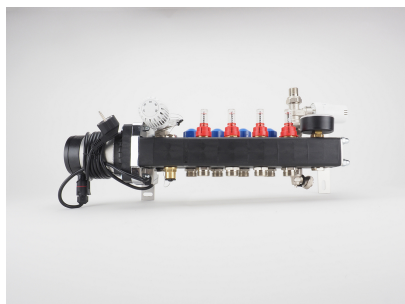

15 x 2 euroconus 16mm aansluitkoppelingen

15 x PE-RT-verwarmingsbuis, 16mm / 100 meter

4 x randisolatie, 5mm / rol 25 meter

30 x 90° bochtondersteuning

Vloeroppervlaktes

Deze set is geschikt voor de volgende vloeroppervlaktes;

- tot maximaal 150m² hoofdverwarming, 100mm buisafstand
- tot maximaal 225m² bijverwarming, 150mm buisafstand

Indien gewenst kunnen grotere oppervlaktes (bij)verwarmd worden door een grotere buisafstand aan te houden

Set-inhoud naar wens aanpassen

Vloerverwarmingsverdeler

Wanneer u de set wilt bestellen met één van de andere verdelers die beschikbaar zijn, dan kunt u tegen een meer- of minderprijs de set-inhoud aanpassen bij "pas product naar wens aan".

Houdt u er hierbij wel rekening mee dat niet al deze verdelers uit voorraad geleverd kunnen worden.

Aansluitkoppelingen en vloerverwarmingsbuis

De 5-laags PE-RT buis van 16mm uit de set is tegen een meerprijs aan te passen naar een 5-laags PERT-AL-PERT buis met aluminium tussenlaag of tegen een minderprijs naar 5-laags PE-RT buis van 14mm. Wanneer u hiervoor kiest dan wordt de meerprijs hierbij automatisch verrekend. Mocht u de set willen bestellen met een buis van 14mm, vergeet dan niet om ook de aansluitkoppelingen aan te passen.

Technische details

Artikelnummer: SET15HT

EAN-code: 8717185498356

Beschikbare 15-groeps verdelers