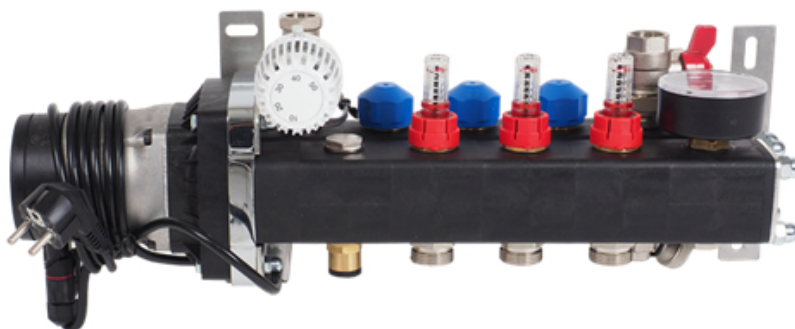

- gemaakt van een met glasvezel versterkte polyamide
- zeer stille energiezuinige Grundfos ALPHA2 L-pomp
- inregelbare flowmeters en handmatige ontluchting

Lengte (mm)
Hoogte (mm)
Diepte (mm)   1160
200
170

Principeschema