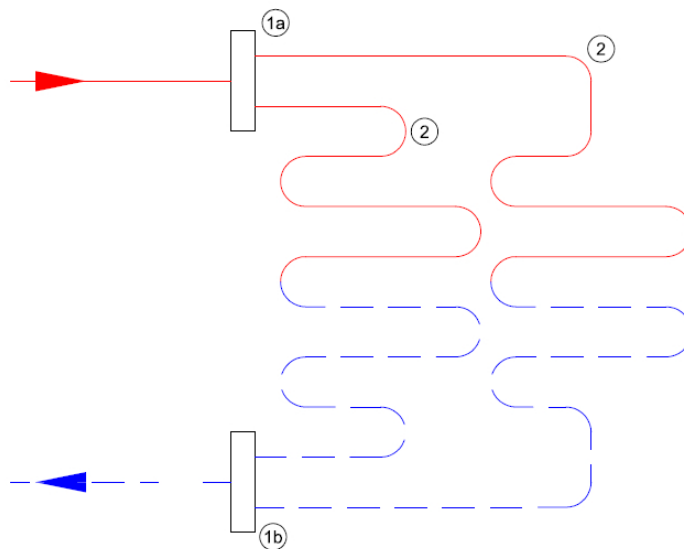

Aansluitkoppelingen en vloerverwarmingsbuis

De 5-laags PE-RT buis van 16mm uit de set is tegen een meerprijs aan te passen naar een 5-laags PERT-AL-PERT buis met aluminium tussenlaag of tegen een minderprijs naar 5-laags PE-RT buis van 14mm. Wanneer u hiervoor kiest dan wordt de meerprijs hierbij automatisch verrekend. Mocht u de set willen bestellen met een buis van 14mm, vergeet dan niet om ook de aansluitkoppelingen aan te passen.

Technische details

Artikelnummer: SET15OLT

EAN-code: 8717185498646

Beschikbare 15-groeps verdelers

- primaire aansluiting 1"
- groepsaansluitingen 3/4" euroconus
- geïntegreerde thermostatische groepsafsluiters (waarop actuators geplaatst kunnen worden)
- inregelbare flow-meters

Open Premium RVS Verdeler

- gemaakt van RVS 4301
- opgebouwd uit losse componenten
- automatische ontlufter

Lengte (mm)
Hoogte (mm)
Diepte (mm) 950
350
85

Open Premium Kunststof Verdeler

- gemaakt van door glasvezel versterkte polyamide
- opgebouwd uit losse componenten
- automatische ontlueters

Lengte (mm)
Hoogte (mm)
Diepte (mm) 980
375
135

Principeschema

- 1a.** Aanvoer verdeler
- 1b.** Retour verdeler
- 2.** Verwarmingsgroepen