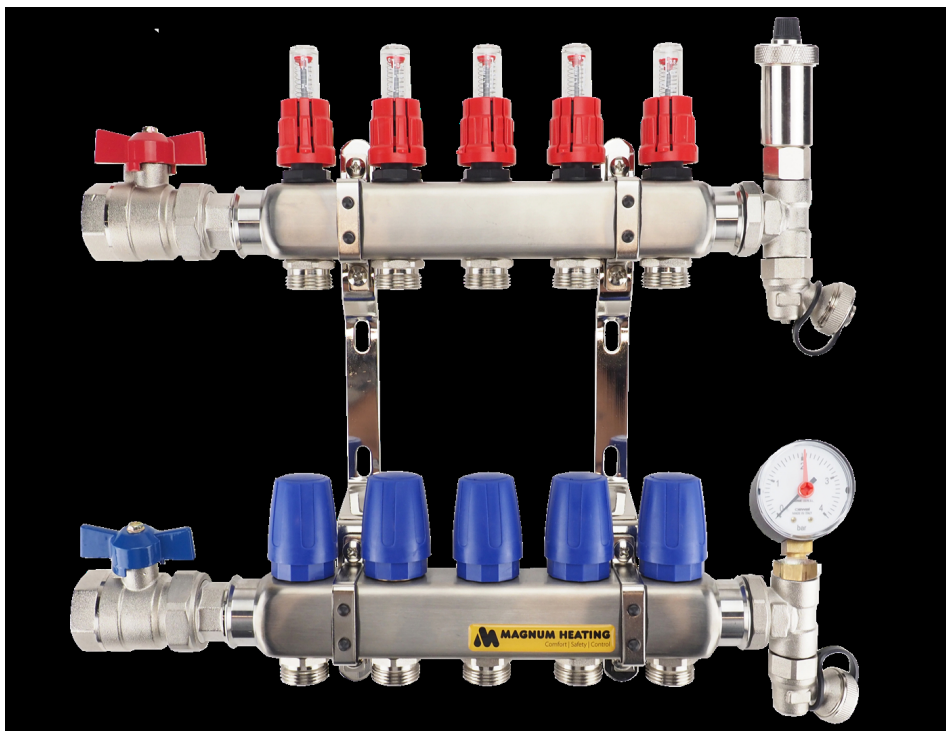

Product details

Vloerverwarming set bestaat uit;

1 x Open RVS verdeler, 15 groeps;

- flow-meters
- afdichtingspluggen compleet met dichtring
- waterafvoer/vulkleppen
- dubbele stalen beugels voor bevestiging
- kogelkraan met vlinderknop

Aansluitkoppelingen en vloerverwarmingsbuis

De 5-laags PE-RT buis van 16mm uit de set is tegen een meerprijs aan te passen naar een 5-laags PERT-AL-PERT buis met aluminium tussenlaag of tegen een minderprijs naar 5-laags PE-RT buis van 14mm. Wanneer u hiervoor kiest dan wordt de meerprijs hierbij automatisch verrekend. Mocht u de set willen bestellen met een buis van 14mm, vergeet dan niet om ook de aansluitkoppelingen aan te passen.

Technische details

Artikelnummer: SET15OLT

EAN-code: 8717185498646

Beschikbare 15-groeps verdelers

- primaire aansluiting 1"
- groepsaansluitingen 3/4" euroconus
- geïntegreerde thermostatische groepsafsluiters (waarop actuators geplaatst kunnen worden)
- inregelbare flow-meters

Open Premium RVS Verdeler

- gemaakt van RVS 4301
- opgebouwd uit losse componenten
- automatische ontlufter

Lengte (mm)
Hoogte (mm)
Diepte (mm) 950
350
85

Open Premium Kunststof Verdeler

- gemaakt van door glasvezel versterkte polyamide
- opgebouwd uit losse componenten
- automatische ontlueters