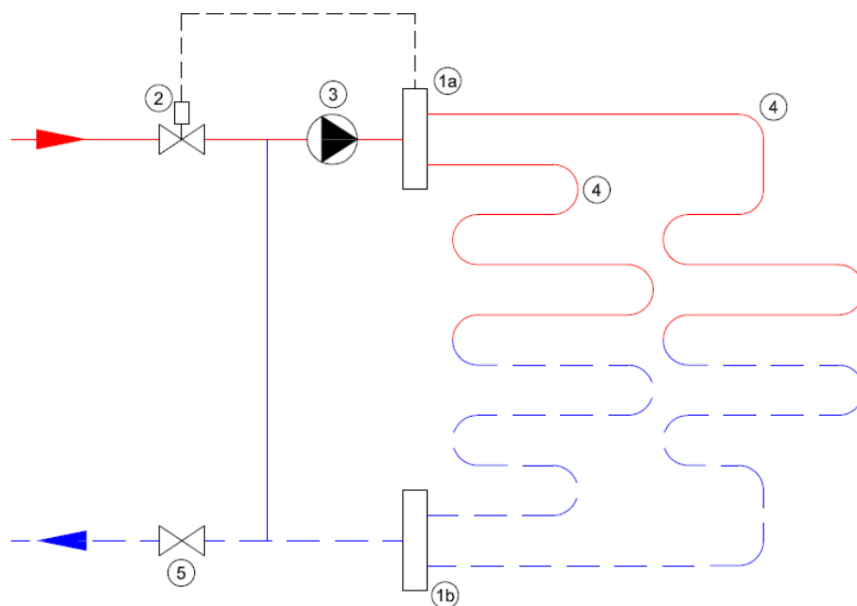

Technische details

Artikelnummer: SET03HT
EAN-code: 8717185498233

Beschikbare 3-groeps verdelers

- primaire aansluiting 1/2"

- groepsaansluitingen 3/4" euroconus
- voorzien van thermostaatknop met capillaire voeler
- maximaalbeveiliging geïntegreerd in het aansluitsnoer van de pomp
- geïntegreerde thermostatische groepsafsluiters (waarop actuators geplaatst kunnen worden)

Basis Standaard Stalen Verdeler

- gemaakt van 3mm dik staal met poedercoating
- zeer stille energiezuinige Grundfos ALPHA1-pomp
- handmatige ontluchting

Lengte (mm)
Hoogte (mm)
Diepte (mm) 245
390
145

Standaard Stalen Front Verdeler

- gemaakt van 3mm dik staal met poedercoating
- zeer stille energiezuinige Grundfos ALPHA1-pomp
- handmatige ontluchting

Lengte (mm)
Hoogte (mm)
Diepte (mm) 415
235
210

Professional Kunststof Verdeler

- gemaakt van een met glasvezel versterkte polyamide
- zeer stille energiezuinige Grundfos ALPHA1-pomp
- inregelbare flowmeters en handmatige ontluchting

Lengte (mm)
Hoogte (mm)
Diepte (mm) 505
200
170

Principeschema

- 1a.** Aanvoer verdeler
- 1b.** Retour verdeler
- 2.** Thermostatisch ventiel
- 3.** Circulatiepomp
- 4.** Vloerverwarmingsgroepen
- 5.** Afsluiter