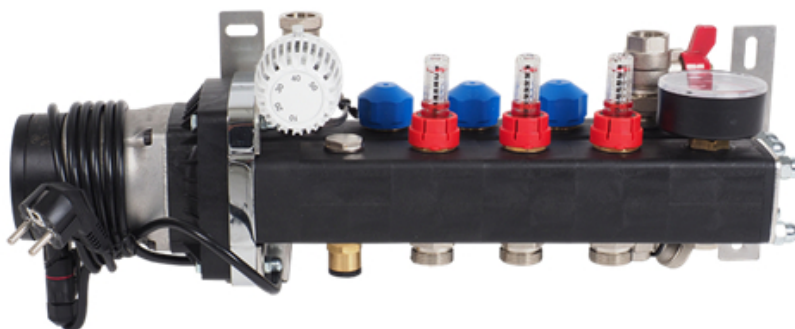

Product details

Vloerverwarming set bestaat uit;

- 1 x stalen basis verdeler, 3 groeps;**
 - gemaakt van 3mm dik koper materiaal met een sterke poedercoating
 - zeer stille energiezuinige circulatiepomp
 - dubbel instelbare groepsafsluiters (waarop actuators geplaatst kunnen worden)
 - primaire aansluiting 1/2"
 - groepsaansluitingen 3/4" euroconus

Technische details

Artikelnummer: SET03HT
EAN-code: 8717185498233

Beschikbare 3-groeps verdelers

- primaire aansluiting 1/2"

- groepsaansluitingen 3/4" euroconus
- voorzien van thermostaatknop met capillaire voeler
- maximaalbeveiliging geïntegreerd in het aansluitsnoer van de pomp
- geïntegreerde thermostatische groepsafsluiters (waarop actuators geplaatst kunnen worden)

Basis Standaard Stalen Verdeler

- gemaakt van 3mm dik staal met poedercoating
- zeer stille energiezuinige Grundfos ALPHA1-pomp
- handmatige ontluchting

Lengte (mm)
Hoogte (mm)
Diepte (mm) 245
390
145

Standaard Stalen Front Verdeler

- gemaakt van 3mm dik staal met poedercoating
- zeer stille energiezuinige Grundfos ALPHA1-pomp
- handmatige ontluchting

Lengte (mm)
Hoogte (mm)
Diepte (mm) 415
235
210

Professional Kunststof Verdeler

- gemaakt van een met glasvezel versterkte polyamide
- zeer stille energiezuinige Grundfos ALPHA1-pomp
- inregelbare flowmeters en handmatige ontluchting