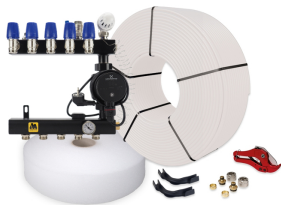

4 Groeps Set

Product details

Vloerverwarming set bestaat uit;

- 1 x stalen basis verdeler, 4 groeps;**
 - gemaakt van 3mm dik koper materiaal met een sterke poedercoating
 - zeer stille energiezuinige circulatiepomp
 - dubbel instelbare groepsafsluiters (waarop actuators geplaatst kunnen worden)
 - primaire aansluiting 1/2"
 - groepsaansluitingen 3/4" euroconus

Technische details

Artikelnummer: SET04HT
EAN-code: 8717185498240

Beschikbare 4-groeps verdelers

- primaire aansluiting 1/2"

- groepsaansluitingen 3/4" euroconus
- voorzien van thermostaatknop met capillaire voeler
- maximaalbeveiliging geïntegreerd in het aansluitsnoer van de pomp
- geïntegreerde thermostatische groepsafsluiters (waarop actuators geplaatst kunnen worden)

Basis Standaard Stalen Verdeler

- gemaakt van 3mm dik staal met poedercoating
- zeer stille energiezuinige Grundfos ALPHA1-pomp
- handmatige ontfluchting

Lengte (mm)
Hoogte (mm)
Diepte (mm) 300
390
145

Standaard Stalen Front Verdeler

- gemaakt van 3mm dik staal met poedercoating
- zeer stille energiezuinige Grundfos ALPHA1-pomp
- handmatige ontluchting

Lengte (mm)
Hoogte (mm)
Diepte (mm) 465
235
210

Professional Kunststof Verdeler

- gemaakt van een met glasvezel versterkte polyamide
- zeer stille energiezuinige Grundfos ALPHA1-pomp
- inregelbare flowmeters en handmatige ontluchting