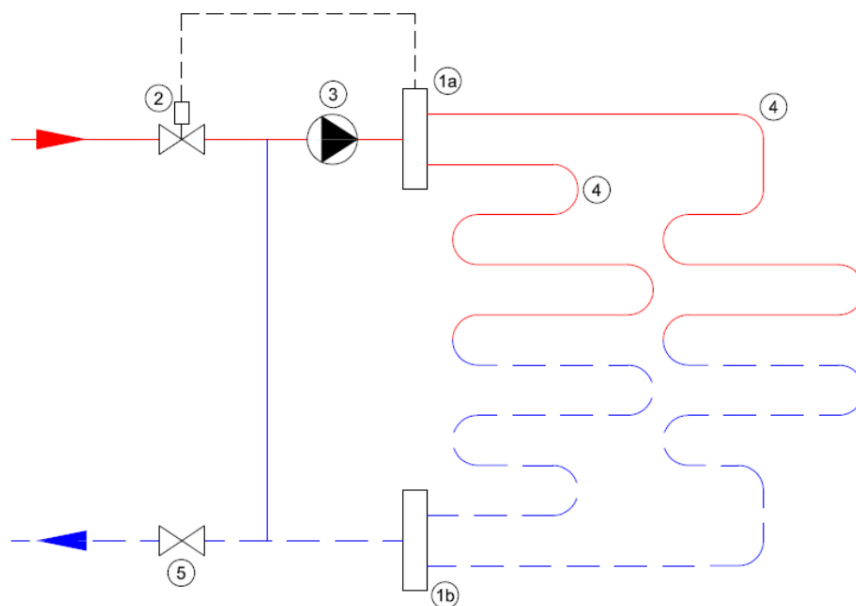

Technische details

Artikelnummer: SET04HT
EAN-code: 8717185498240

Beschikbare 4-groeps verdelers

- primaire aansluiting 1/2"

- groepsaansluitingen 3/4" euroconus
- voorzien van thermostaatknop met capillaire voeler
- maximaalbeveiliging geïntegreerd in het aansluitsnoer van de pomp
- geïntegreerde thermostatische groepsafsluiters (waarop actuators geplaatst kunnen worden)

Basis Standaard Stalen Verdeler

- gemaakt van 3mm dik staal met poedercoating
- zeer stille energiezuinige Grundfos ALPHA1-pomp
- handmatige ontfluchting

Lengte (mm)
Hoogte (mm)
Diepte (mm) 300
390
145

Standaard Stalen Front Verdeler

- gemaakt van 3mm dik staal met poedercoating
- zeer stille energiezuinige Grundfos ALPHA1-pomp
- handmatige ontluchting

Lengte (mm)
Hoogte (mm)
Diepte (mm) 465
235
210

Professional Kunststof Verdeler

- gemaakt van een met glasvezel versterkte polyamide
- zeer stille energiezuinige Grundfos ALPHA1-pomp
- inregelbare flowmeters en handmatige ontluchting

Lengte (mm)
Hoogte (mm)
Diepte (mm) 560
200
170

Principeschema

- 1a.** Aanvoer verdeler
- 1b.** Retour verdeler
- 2.** Thermostatisch ventiel
- 3.** Circulatiepomp
- 4.** Vloerverwarmingsgroepen
- 5.** Afsluiter