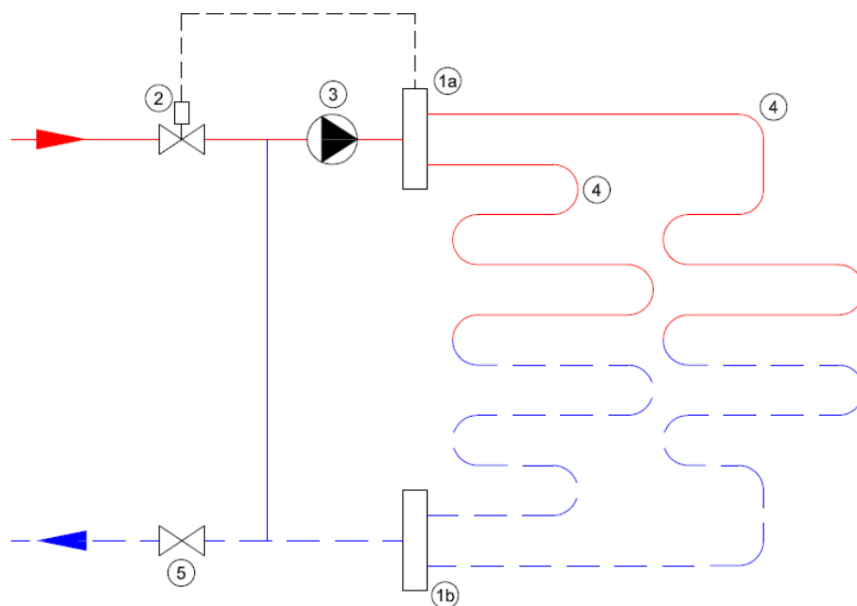

Technische details

Artikelnummer: SET06HT
EAN-code: 8717185498264

Beschikbare 6-groeps verdelers

- primaire aansluiting 1/2"

- groepsaansluitingen 3/4" euroconus
- voorzien van thermostaatknop met capilaire voeler
- maximaalbeveiliging geïntegreerd in het aansluitsnoer van de pomp
- geïntegreerde thermostatische groepsafsluiters (waarop actuators geplaatst kunnen worden)

Basis Standaard Stalen Verdeler

- gemaakt van 3mm dik staal met poedercoating
- zeer stille energiezuinige Grundfos ALPHA1-pomp
- handmatige ontluchting

Lengte (mm)
Hoogte (mm)
Diepte (mm) 410
390
145

Standaard Stalen Front Verdeler

- gemaakt van 3mm dik staal met poedercoating
- zeer stille energiezuinige Grundfos ALPHA1-pomp
- handmatige ontluchting

Lengte (mm)
Hoogte (mm)
Diepte (mm) 565
235
210

Professional Kunststof Verdeler

- gemaakt van een met glasvezel versterkte polyamide
- zeer stille energiezuinige Grundfos ALPHA1-pomp
- inregelbare flowmeters en handmatige ontluchting

Lengte (mm)
Hoogte (mm)
Diepte (mm) 670
200
170

Principeschema

- 1a.** Aanvoer verdeler
- 1b.** Retour verdeler
- 2.** Thermostatisch ventiel
- 3.** Circulatiepomp
- 4.** Vloerverwarmingsgroepen
- 5.** Afsluiter