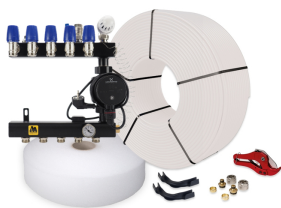

6 Groeps Set

Product details

Vloerverwarming set bestaat uit;

- 1 x stalen basis verdeler, 6 groeps;**
 - gemaakt van 3mm dik koper materiaal met een sterke poedercoating
 - zeer stille energiezuinige circulatiepomp
 - dubbel instelbare groepsafsluiters (waarop actuators geplaatst kunnen worden)
 - primaire aansluiting 1/2"
 - groepsaansluitingen 3/4" euroconus

Technische details

Artikelnummer: SET06HT
EAN-code: 8717185498264

Beschikbare 6-groeps verdelers

- primaire aansluiting 1/2"

- groepsaansluitingen 3/4" euroconus
- voorzien van thermostaatknop met capilaire voeler
- maximaalbeveiliging geïntegreerd in het aansluitsnoer van de pomp
- geïntegreerde thermostatische groepsafsluiters (waarop actuators geplaatst kunnen worden)

Basis Standaard Stalen Verdeler

- gemaakt van 3mm dik staal met poedercoating
- zeer stille energiezuinige Grundfos ALPHA1-pomp
- handmatige ontluchting

Lengte (mm)
Hoogte (mm)
Diepte (mm) 410
390
145

Standaard Stalen Front Verdeler

- gemaakt van 3mm dik staal met poedercoating
- zeer stille energiezuinige Grundfos ALPHA1-pomp
- handmatige ontluchting

Lengte (mm)
Hoogte (mm)
Diepte (mm) 565
235
210

Professional Kunststof Verdeler

- gemaakt van een met glasvezel versterkte polyamide
- zeer stille energiezuinige Grundfos ALPHA1-pomp
- inregelbare flowmeters en handmatige ontluchting