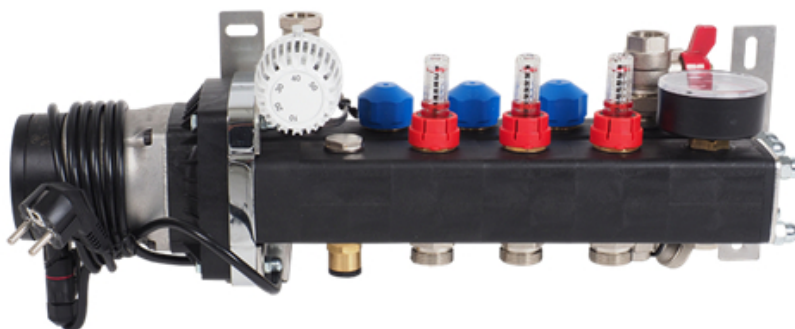

6 Groeps Set

Product details

Vloerverwarming set bestaat uit;

- 1 x stalen basis verdeler, 6 groeps;**
 - gemaakt van 3mm dik koper materiaal met een sterke poedercoating
 - zeer stille energiezuinige circulatiepomp
 - dubbel instelbare groepsafsluiters (waarop actuators geplaatst kunnen worden)
 - primaire aansluiting 1/2"
 - groepsaansluitingen 3/4" euroconus

Technische details

Artikelnummer: SET06HT
EAN-code: 8717185498264

Beschikbare 6-groeps verdelers

- primaire aansluiting 1/2"

- groepsaansluitingen 3/4" euroconus
- voorzien van thermostaatknop met capilaire voeler
- maximaalbeveiliging geïntegreerd in het aansluitsnoer van de pomp
- geïntegreerde thermostatische groepsafsluiters (waarop actuators geplaatst kunnen worden)

Basis Standaard Stalen Verdeler

- gemaakt van 3mm dik staal met poedercoating
- zeer stille energiezuinige Grundfos ALPHA1-pomp
- handmatige ontluchting

Lengte (mm)
Hoogte (mm)
Diepte (mm) 410
390
145

Standaard Stalen Front Verdeler

- gemaakt van 3mm dik staal met poedercoating
- zeer stille energiezuinige Grundfos ALPHA1-pomp
- handmatige ontluchting

Lengte (mm)
Hoogte (mm)
Diepte (mm) 565
235
210

Professional Kunststof Verdeler

- gemaakt van een met glasvezel versterkte polyamide
- zeer stille energiezuinige Grundfos ALPHA1-pomp
- inregelbare flowmeters en handmatige ontluchting