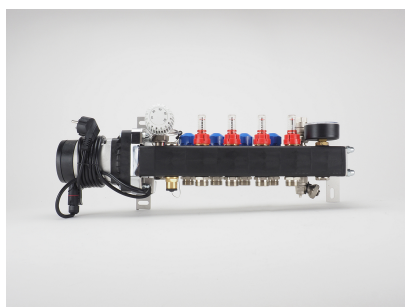

Product details

Vloerverwarming set bestaat uit;

- 1 x stalen basis verdeler, 7 groeps;
- gemaakt van 3mm dik koper materiaal met een sterke poedercoating
- zeer stille energiezuinige circulatiepomp
- dubbel instelbare groepsafsluiters (waarop actuators geplaatst kunnen worden)
- primaire aansluiting 1/2"
- groepsaansluitingen 3/4" euroconus

- 7 x 2 euroconus 16mm aansluitkoppelingen
- 7 x PE-RT-verwarmingsbuis, 16mm / 100 meter
- 3 x randisolatie, 5mm / rol 25 meter
- 14 x 90° bochtondersteuning

Vloeroppervlaktes

- Deze set is geschikt voor de volgende vloeroppervlaktes;
- tot maximaal 70m² hoofdverwarming, 100mm buisafstand
 - tot maximaal 105m² bijverwarming, 150mm buisafstand

Technische details

Artikelnummer: SET07HT
EAN-code: 8717185498271

Beschikbare 7-groeps verdelers

- primaire aansluiting 1/2"

- groepsaansluitingen 3/4" euroconus
- voorzien van thermostaatknop met capillaire voeler
- maximaalbeveiliging geïntegreerd in het aansluitsnoer van de pomp
- geïntegreerde thermostatische groepsafsluiters (waarop actuators geplaatst kunnen worden)

Basis Standaard Stalen Verdeler

- gemaakt van 3mm dik staal met poedercoating
- zeer stille energiezuinige Grundfos ALPHA1-pomp
- handmatige ontluchting

Lengte (mm)
Hoogte (mm)
Diepte (mm) 465
390
145

Standaard Stalen Front Verdeler