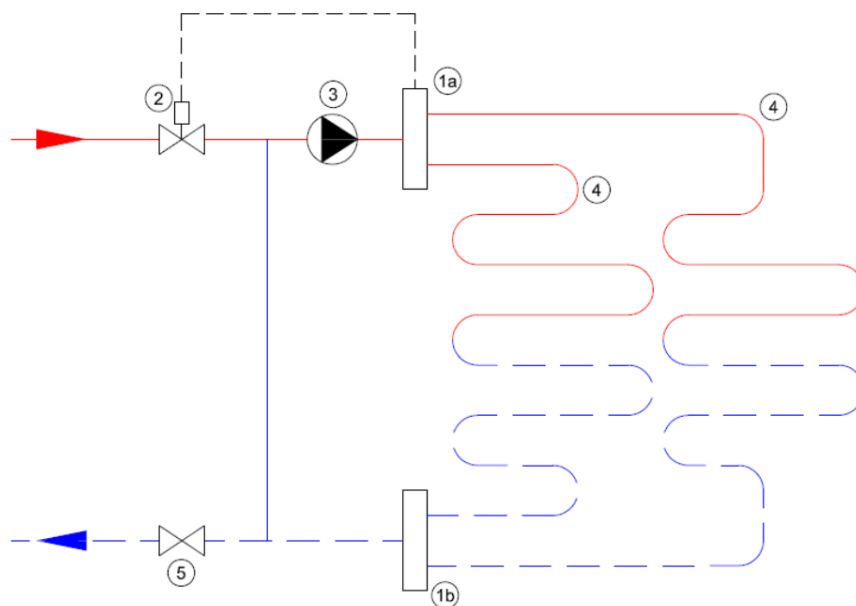

Technische details

Artikelnummer: SET07HT
EAN-code: 8717185498271

Beschikbare 7-groeps verdelers

- primaire aansluiting 1/2"

- groepsaansluitingen 3/4" euroconus
- voorzien van thermostaatknop met capillaire voeler
- maximaalbeveiliging geïntegreerd in het aansluitsnoer van de pomp
- geïntegreerde thermostatische groepsafsluiters (waarop actuators geplaatst kunnen worden)

Basis Standaard Stalen Verdeler

- gemaakt van 3mm dik staal met poedercoating
- zeer stille energiezuinige Grundfos ALPHA1-pomp
- handmatige ontluchting

Lengte (mm)
Hoogte (mm)
Diepte (mm) 465
390
145

Standaard Stalen Front Verdeler

- gemaakt van 3mm dik staal met poedercoating
- zeer stille energiezuinige Grundfos ALPHA1-pomp
- handmatige ontluchting

Lengte (mm)
Hoogte (mm)
Diepte (mm) 615
235
210

Professional Kunststof Verdeler

- gemaakt van een met glasvezel versterkte polyamide
- zeer stille energiezuinige Grundfos ALPHA1-pomp
- inregelbare flowmeters en handmatige ontluchting

Lengte (mm)
Hoogte (mm)
Diepte (mm) 725
200
170

Principeschema

- 1a.** Aanvoer verdeler
- 1b.** Retour verdeler
- 2.** Thermostatisch ventiel
- 3.** Circulatiepomp
- 4.** Vloerverwarmingsgroepen
- 5.** Afsluiter