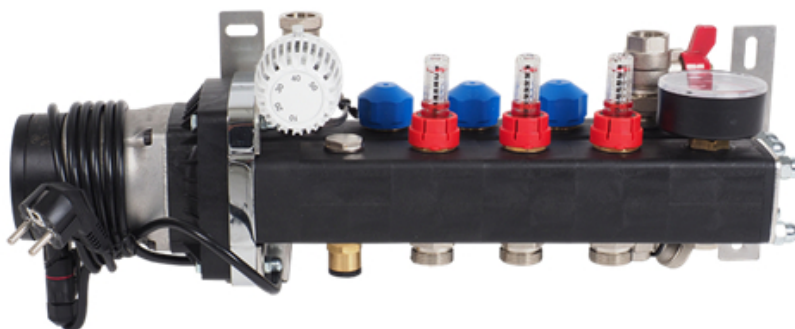

Product details

Vloerverwarming set bestaat uit;

- 1 x stalen basis verdeler, 7 groeps;
- gemaakt van 3mm dik koper materiaal met een sterke poedercoating
- zeer stille energiezuinige circulatiepomp
- dubbel instelbare groepsafsluiters (waarop actuators geplaatst kunnen worden)
- primaire aansluiting 1/2"
- groepsaansluitingen 3/4" euroconus

Technische details

Artikelnummer: SET07HT
EAN-code: 8717185498271

Beschikbare 7-groeps verdelers

- primaire aansluiting 1/2"

- groepsaansluitingen 3/4" euroconus
- voorzien van thermostaatknop met capillaire voeler
- maximaalbeveiliging geïntegreerd in het aansluitsnoer van de pomp
- geïntegreerde thermostatische groepsafsluiters (waarop actuators geplaatst kunnen worden)

Basis Standaard Stalen Verdeler

- gemaakt van 3mm dik staal met poedercoating
- zeer stille energiezuinige Grundfos ALPHA1-pomp
- handmatige ontluchting

Lengte (mm)
Hoogte (mm)
Diepte (mm) 465
390
145

Standaard Stalen Front Verdeler

- gemaakt van 3mm dik staal met poedercoating
- zeer stille energiezuinige Grundfos ALPHA1-pomp
- handmatige ontluchting

Lengte (mm)
Hoogte (mm)
Diepte (mm) 615
235
210

Professional Kunststof Verdeler

- gemaakt van een met glasvezel versterkte polyamide
- zeer stille energiezuinige Grundfos ALPHA1-pomp
- inregelbare flowmeters en handmatige ontluchting