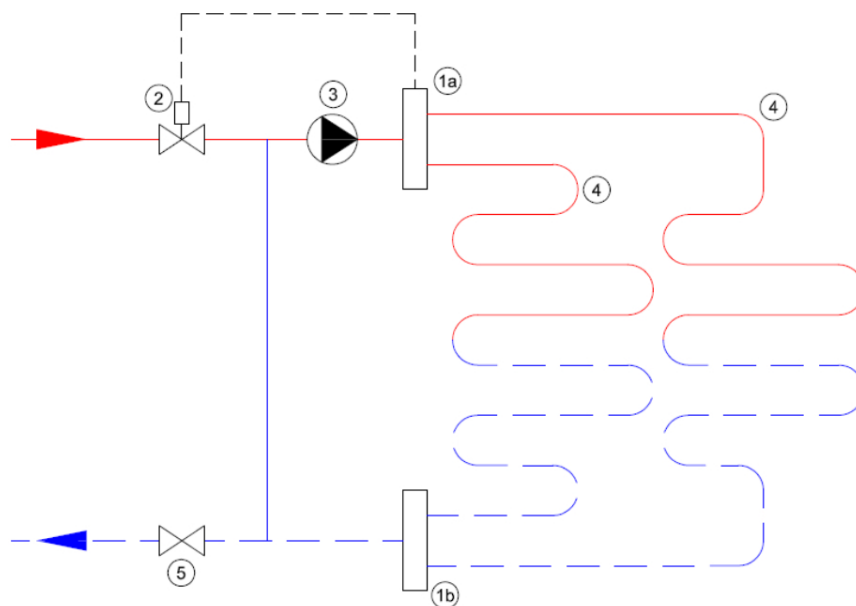

Technische details

Artikelnummer: SET09HT
EAN-code: 8717185498295

Beschikbare 9-groeps verdelers

- primaire aansluiting 3/4"

- groepsaansluitingen 3/4" euroconus
- voorzien van thermostaatknop met capillaire voeler
- maximaalbeveiliging geïntegreerd in het aansluitsnoer van de pomp
- geïntegreerde thermostatische groepsafsluiters (waarop actuators geplaatst kunnen worden)

Basis Standaard Stalen Verdeler

- gemaakt van 3mm dik staal met poedercoating
- zeer stille energiezuinige Grundfos ALPHA1-pomp
- handmatige ontluchting

Lengte (mm)
Hoogte (mm)
Diepte (mm) 575
390
145

Standaard Stalen Front Verdeler

- gemaakt van 3mm dik staal met poedercoating
- zeer stille energiezuinige Grundfos ALPHA1-pomp
- handmatige ontluchting

Lengte (mm)
Hoogte (mm)
Diepte (mm) 715
235
210

Professional Kunststof Verdeler

- gemaakt van een met glasvezel versterkte polyamide
- zeer stille energiezuinige Grundfos ALPHA1-pomp
- inregelbare flowmeters en handmatige ontluchting

Lengte (mm)
Hoogte (mm)
Diepte (mm) 835
200
170

Principeschema

- 1a.** Aanvoer verdeler
- 1b.** Retour verdeler
- 2.** Thermostatisch ventiel
- 3.** Circulatiepomp
- 4.** Vloerverwarmingsgroepen
- 5.** Afsluiter