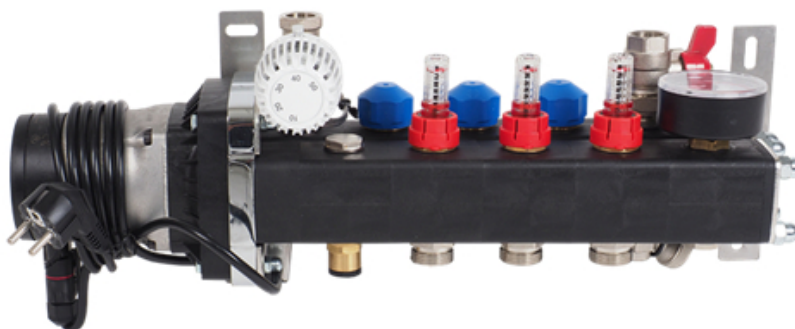

Product details

Vloerverwarming set bestaat uit;

- 1 x stalen basis verdeler, 9 groeps;
- gemaakt van 3mm dik koper materiaal met een sterke poedercoating
- zeer stille energiezuinige circulatiepomp
- dubbel instelbare groepsafsluiters (waarop actuators geplaatst kunnen worden)
- primaire aansluiting 3/4"
- groepsaansluitingen 3/4" euroconus

Technische details

Artikelnummer: SET09HT
EAN-code: 8717185498295

Beschikbare 9-groeps verdelers

- primaire aansluiting 3/4"

- groepsaansluitingen 3/4" euroconus
- voorzien van thermostaatknop met capillaire voeler
- maximaalbeveiliging geïntegreerd in het aansluitsnoer van de pomp
- geïntegreerde thermostatische groepsafsluiters (waarop actuators geplaatst kunnen worden)

Basis Standaard Stalen Verdeler

- gemaakt van 3mm dik staal met poedercoating
- zeer stille energiezuinige Grundfos ALPHA1-pomp
- handmatige ontluchting

Lengte (mm)
Hoogte (mm)
Diepte (mm) 575
390
145

Standaard Stalen Front Verdeler

- gemaakt van 3mm dik staal met poedercoating
- zeer stille energiezuinige Grundfos ALPHA1-pomp
- handmatige ontluchting

Lengte (mm)
Hoogte (mm)
Diepte (mm) 715
235
210

Professional Kunststof Verdeler

- gemaakt van een met glasvezel versterkte polyamide
- zeer stille energiezuinige Grundfos ALPHA1-pomp
- inregelbare flowmeters en handmatige ontluchting