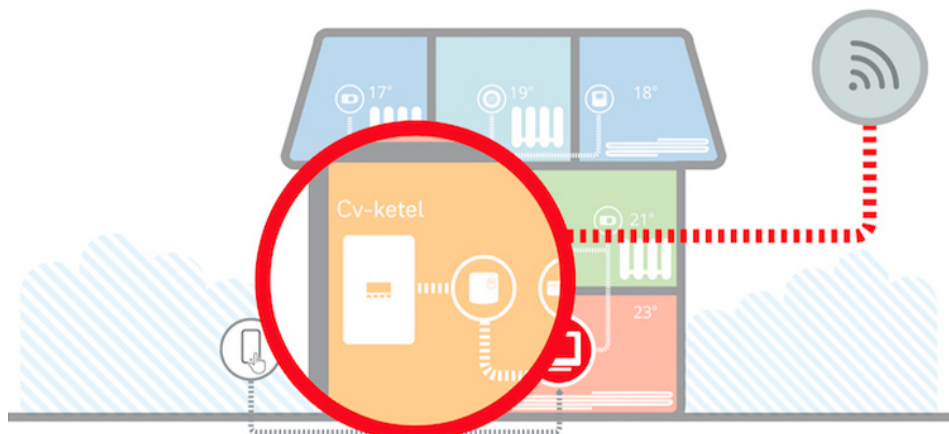

### Product details

Het BDR91T1004-schakelrelais kan gebruikt worden voor het aansturen van een CV-ketel via het AAN/UIT-contact of het aansturen van een gemotoriseerde tweeweg-regelafsluiter.

BDR91T

- Stuur een CV-ketel, systeempomp of gemotoriseerde afsluiter aan
- Regelt 1 zone
- 2-aderig aansluitsnoer is optioneel mee te bestellen tegen meerprijs

De BDR91T1004 is een RF-schakelrelais, waarmee een draadloze thermostaat, een CV-ketel of pomp kan inschakelen bij warmtevraag vanuit de woning of een van de kamers.

De BDR91T1004 wordt aangesloten op het AAN/UIT-contact van de CV-ketel, maar is ook geschikt om de tweeweg-regelafsluiter Y-VC8015 aan te sturen.