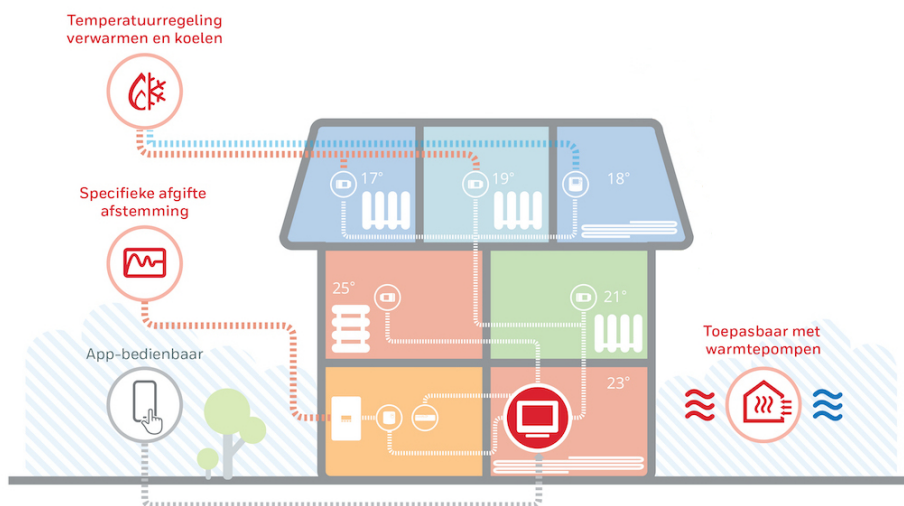

Downloads

EvoHome Installatie-instructie
Quick Start Guide