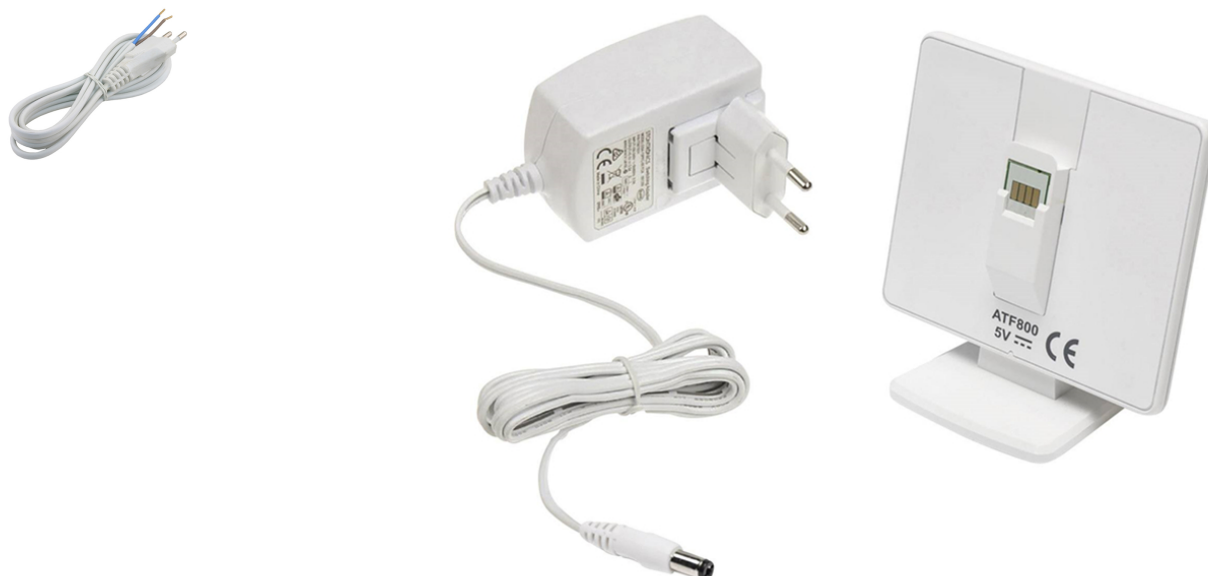

#### 1 x Evotouch WIFI-bedieningspaneel

- Centrale bedieningsinterface voor evohome
- Touchscreen in full color
- Externe toegang met Apps (iOS en Android)
- Toepasbaar met radiatoren, vloerverwarming en zonekleppen

#### 1 x ATF800-tafelstandaard/oplader

Met deze tafelstandaard/oplader kan EvoHome Wi-Fi op elke gewenste plaats worden neergezet. Het bedieningspaneel kan eenvoudig van de tafelstandaard (ATF800) worden afgenomen als er instellingen worden nagekeken of aangepast worden.

**1 x AAN/UIT RF-module voor ketelsturing**

De BDR91A1000 is een RF-schakelrelais, waarmee een draadloze thermostaat, een CV-ketel of pomp kan inschakelen bij warmtevraag. Deze module wordt bedraad aangesloten op het AAN/UIT-contact van de CV-ketel.

**1 x Aansluitsnoer met EURO-stekker t.b.v. RF-module**  
Aansluitsnoer van 2 meter lang met EURO-stekker  
en adereindhalsen van 0,75 mm<sup>2</sup>.  
Dit snoer wordt aangesloten op de BDR91A1000.