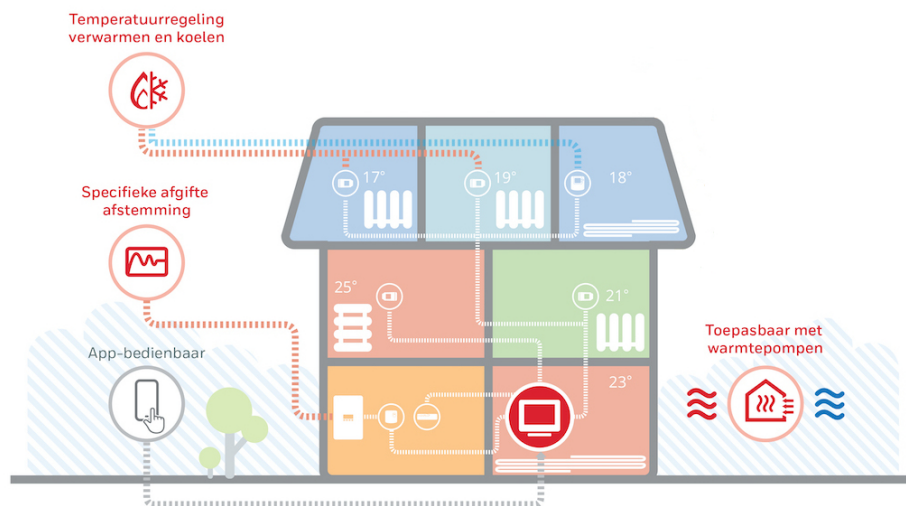

Downloads

EvoHome Installatie-instructie
Quick Start Guide
HR92WE Montage-handleiding