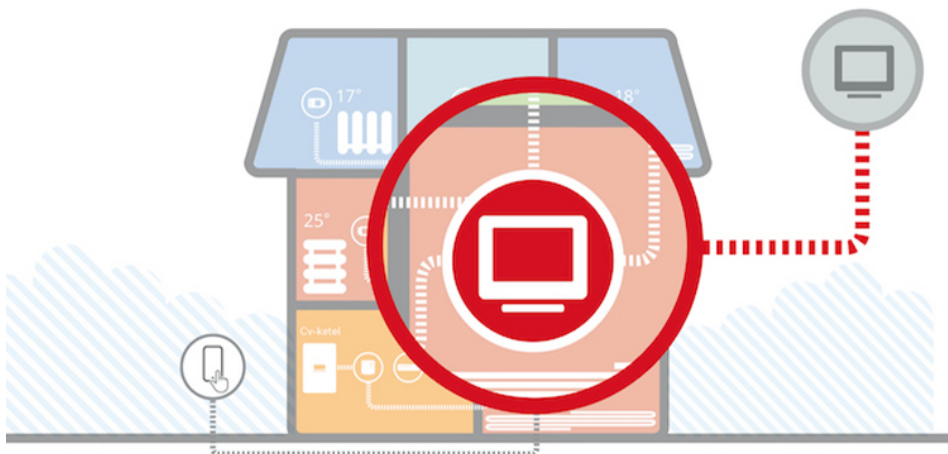

### Product details

Het WIFI-bedieningspaneel voor Honeywell maakt de draadloze zoneregeling van evohome geschikt voor besturing via een App.

Dit bedieningspaneel kan eveneens worden gebruikt als ruimtethermostaat voor de ruimte waarin deze geplaatst wordt.

- Centrale bedieningsinterface voor evohome
- Touchscreen in full color
- Externe toegang met Apps (iOS en Android)
- Wordt geleverd inclusief tafelstandaard (ATF800)

Deze Honeywell WIFI-touchscreen maakt de draadloze zoneregeling van het evohome-systeem geschikt voor besturing via Apps.

De Honeywell ATC928G3000 is het opvallende, elegante, centrale bedieningspaneel van het evohome draadloze zoneregelsysteem. Via het eenvoudig te bedienen touchscreen kunt u een volledig individueel weekprogramma instellen.

Via de betrouwbare draadloze RF-technologie kunnen gemeten temperaturen van de thermostaten ontvangen worden en op basis hiervan kan de ketel worden aangestuurd via een RF-module (apart te bestellen).