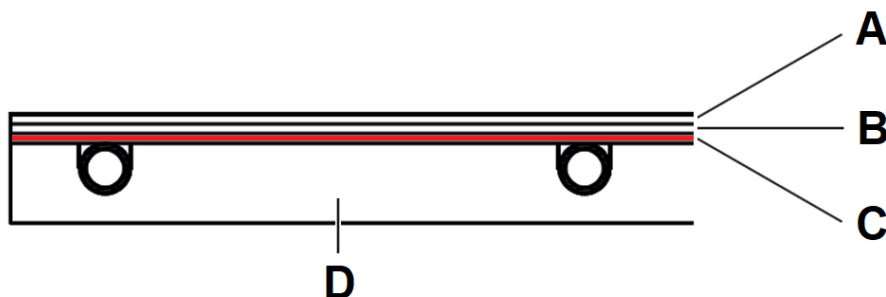

- Voor plaatsing van linoleum, vinyl, OVC, tapijt en lamelparket van minimaal 2 mm dikte
- Geen wacht- / droogtijden en direct belastbaar
- Door de lage warmteweerstand geschikt in combinatie met vloerverwarming

Deze oplossing is ontworpen om een gladde, stabiele en egale basis te bieden voor het aanbrengen van tapijt, PVC, linoleum en soortgelijke zachte vloerafwerkingen. Floorfixx Comfort bestaat uit twee lagen MDF-platen (elk met afmetingen van 1200 x 600 x 4 mm): Base-board en Top-board, waarbij de onderlaag is voorzien van 2 mm geperforeerd polyethyleen.

Vloeropbouw

- A.
B.
C.
D.

Top-board

Base-board
Geperforeerd polyethyleen
Droogbouw-systeem

Technische details

Artikelnummer: UZIN89255

Specificaties

Dikte:	10 mm
Dichtheid [kg/m]:	720
Warmteweerstand R [m K/W]:	0,081
Optimale verwarmingsomstandigheden:	Tussen de 15°C en 20°C en RLV van 50% ~70%
dB-reductie:	$\Delta L_{in} = 10\text{dB}$, $\Delta L_w = 20\text{dB}$
Brandklasse:	Bfl-s1 volgens DIN EN 13501-1
Buigtreksterkte:	40 N/mm ²
Formaldehydegehalte :	E1-klasse volgens PN-EN 120 [mg/100g]:

max. 8

Inhoud verpakking

4x Base-board

- Afmetingen: 1200x600x4mm
- Materiaal: MDF
- 1 zijde met lijmlaag beschermd door schutvel
- 1 zijde met geperforeerd polyethyleen

4x Top-board

- Afmetingen: 1200x600x4mm
- Materiaal: MDF