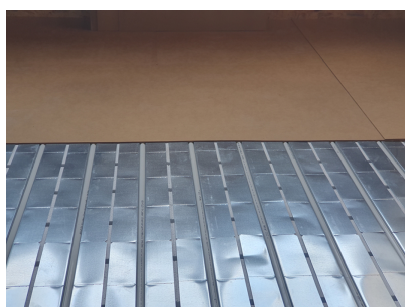

Product details

Floorfixx Comfort is een systeemvloer welke met behulp van het sandwichsysteem en de interactieve lijm snel en eenvoudig een nieuwe, egale en direct belastbare ondervloer creëert. Geschikt voor zwaarder projectmatig gebruik en in combinatie met vloerverwarming.

- Voor plaatsing van linoleum, vinyl, OVC, tapijt en lamelparket van minimaal 2 mm dikte
- Geen wacht- / droogtijden en direct belastbaar
- Door de lage warmteweerstand geschikt in combinatie met vloerverwarming

Deze oplossing is ontworpen om een gladde, stabiele en egale basis te bieden voor het aanbrengen van tapijt, PVC, linoleum en soortgelijke zachte vloerafwerkingen. Floorfixx Comfort bestaat uit twee lagen MDF-platen (elk met afmetingen van 1200 x 600 x 4 mm): Base-board en Top-board, waarbij de onderlaag is voorzien van 2 mm geperforeerd polyethyleen.

Vloeropbouw

- A.
B.
C.
D.

Top-board

Base-board
Geperforeerd polyethyleen
Droogbouw-systeem

Technische details

Artikelnummer: UZIN89255

Specificaties

Dikte:	10 mm
Dichtheid [kg/m]:	720
Warmteweerstand R [m K/W]:	0,081
Optimale verwarmingsomstandigheden:	Tussen de 15°C en 20°C en RLV van 50% ~70%
dB-reductie:	$\Delta L_{in} = 10\text{dB}$, $\Delta L_w = 20\text{dB}$
Brandklasse:	Bfl-s1 volgens DIN EN 13501-1
Buigtreksterkte:	40 N/mm ²
Formaldehydegehalte :	E1-klasse volgens PN-EN 120 [mg/100g]: