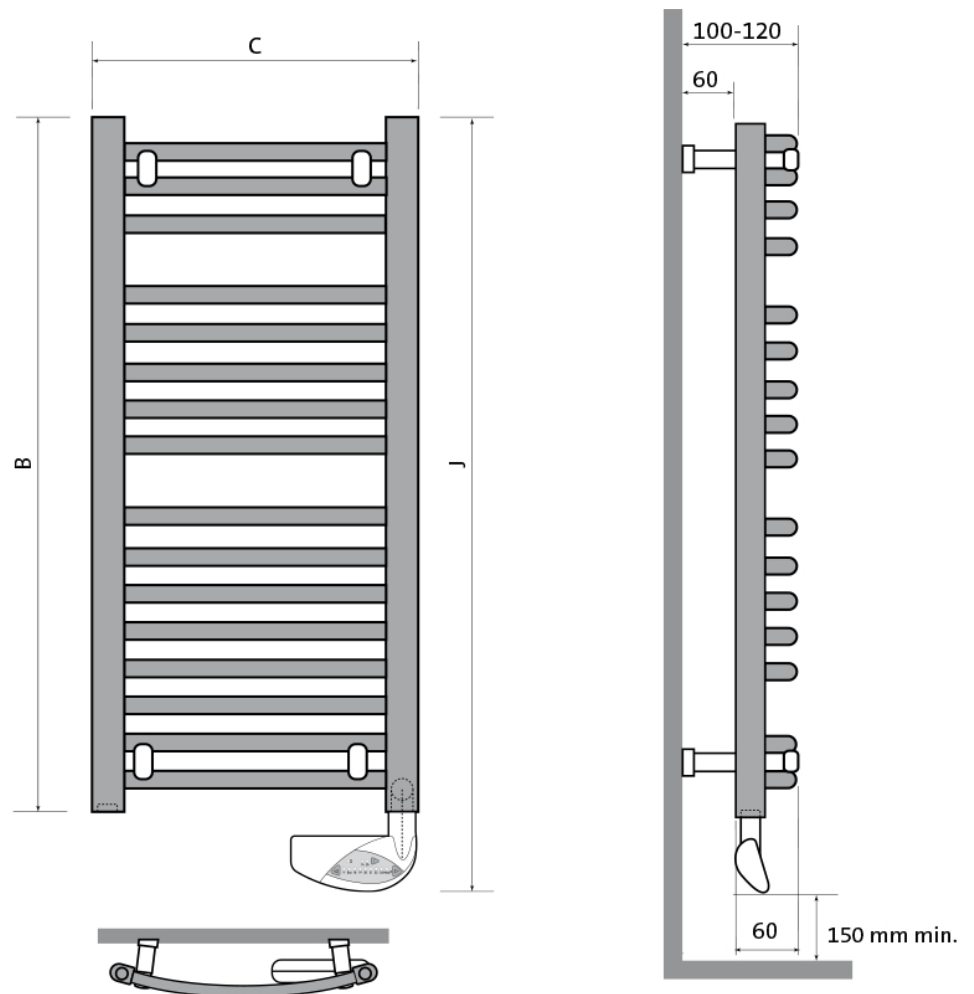

## Afmetingen en vermogens

Radson Flores C E (gebogen buizen, ovale verticale collectoren);

Type vermogen	hoogte B (mm) <i>verticaal</i>	hoogte J (mm) <i>incl. bediening</i>	lengte C (mm) <i>horizontaal</i>
<i>warmteafgifte</i>			
FLEDC0505EL 300 W	547	634	500
FLEDC0508EL 500 W	862	949	500
FLEDC0512EL 750 W	1222	1309	500
FLEDC0615EL	1537	1624	600