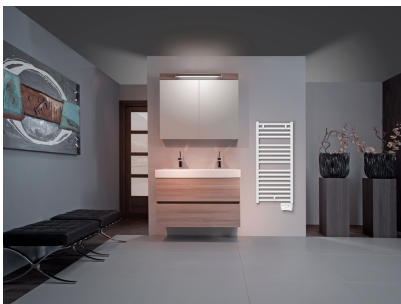

Product details

De fijne, ronde buizen van de Flores E houden de badkamer warm en comfortabel, en bieden volop handdoekruimte. De radiator beschikt over een geïntegreerde bediening via *advanced thermostat* met een volledig programmeerbaar temperatuurbereik.

Afmetingen en vermogens

Radson Flores E;

Type	hoogte H (mm)	hoogte J (mm)	lengte L (mm)
vermogen	<i>verticaal</i>	<i>incl. bediening</i>	<i>horizontaal</i>
<i>warmteafgifte</i>			
FLED0505EL 300 W	547	638	500
FLED0508EL 500 W	862	953	500
FLED0512EL 750 W	1222	1313	500
FLED0615EL	1537	1628	600