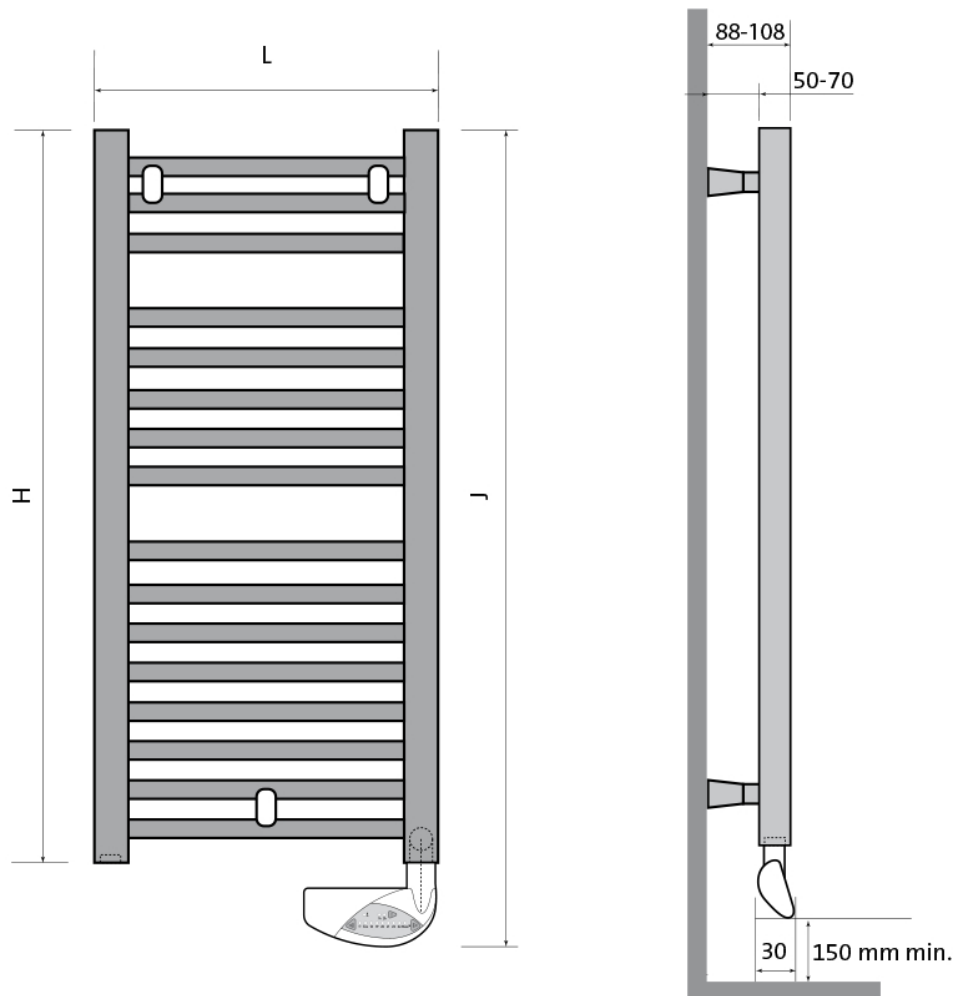

Product details

De fijne, ronde buizen van de Flores E houden de badkamer warm en comfortabel, en bieden volop handdoekruimte. De radiator beschikt over een geïntegreerde bediening via *advanced thermostat* met een volledig programmeerbaar temperatuurbereik.

Afmetingen en vermogens

Radson Flores E;

Type	hoogte H (mm)	hoogte J (mm)	lengte L (mm)
vermogen	<i>verticaal</i>	<i>incl. bediening</i>	<i>horizontaal</i>
<i>warmteafgifte</i>			
FLED0505EL 300 W	547	638	500
FLED0508EL 500 W	862	953	500
FLED0512EL 750 W	1222	1313	500
FLED0615EL	1537	1628	600

1000 W FLED0715EL	1537	1628	750
1250 W FLED0518EL	1807	1898	500
1000 W FLED0618EL	1807	1898	600
1250 W FLED0718EL	1807	1898	750
1500 W			

Montage elektrische radiator

Elektrische radiatoren kunnen aan de muur worden bevestigd met de meegeleverde wandconsoles. Deze consoles worden tussen de buizen geklemd. De radiator dient ten minste 50mm van de wand te worden opgehangen en ten minste 150mm vanaf de vloer (houd hierbij rekening met de thermostaatbediening aan de onderzijde van de radiator).

Specificaties

- Flores E badkamerradiatoren bestaan uit ronde rechte stalen buizen met een diameter van 22mm, die worden gelast tussen de "D"-vormige collectoren van 40mm x 30mm.
- Elektrische badkamerradiator met warmtegeleidende vloeistof
 - Geïntegreerde bediening met 5 voorinstelbare en aanpasbare programma's
 - "Open raam"-detectie: automatische detectie en manuele activering van de ventilatiecyclus
 - Aanwezigheidsdetectie (PIR): bij afwezigheid wordt de temperatuur automatisch verlaagd
 - Behandelingsprocedure conform de normen DIN 55900 en EN 442 (emissievrij)