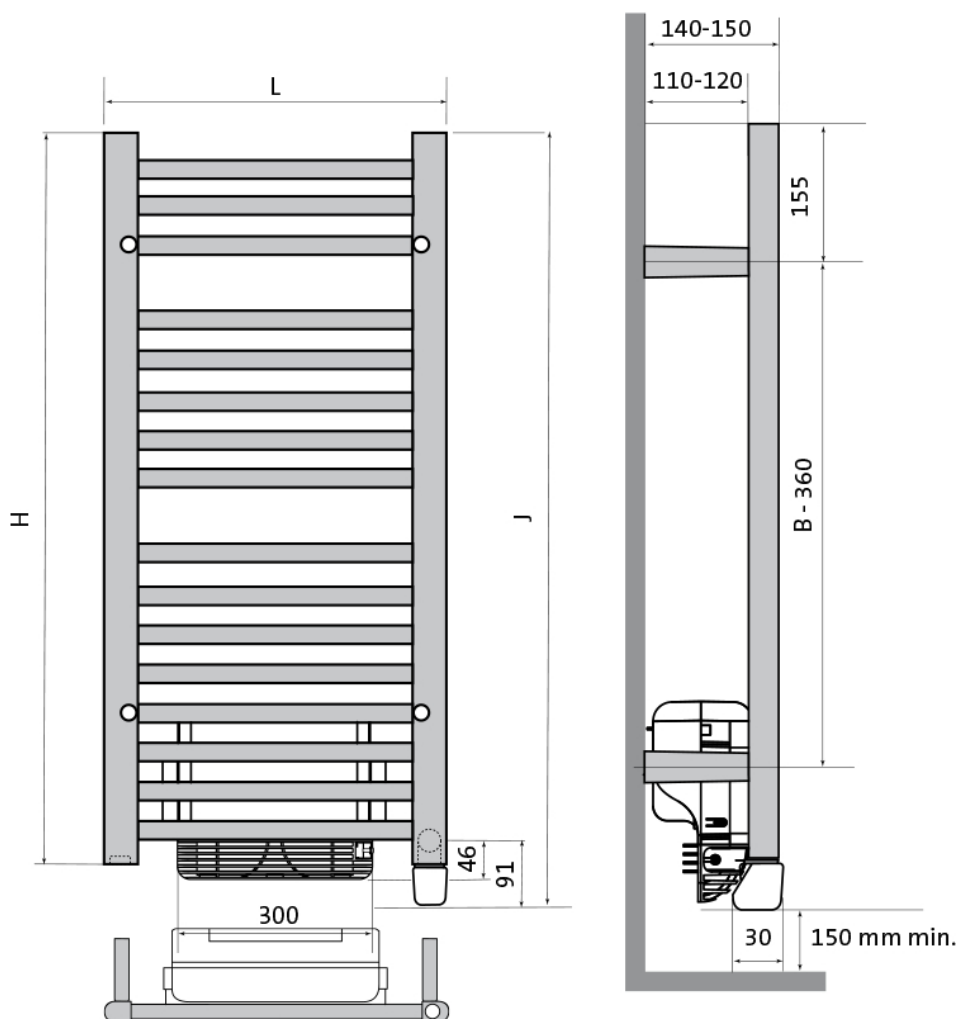

Product details

De Flores E T is dé droom voor elke badkamer, want dit model is uitgerust met een krachtige blowerfunctie die de warmte snel verspreidt. De radiator beschikt over een volledig programmeerbaar temperatuurbereik.

Afmetingen en vermogens

Radson Flores E T;

| Type vermogen | hoogte H (mm) <i>verticaal</i> | hoogte J (mm) <i>incl. bediening</i> | lengte L (mm) <i>horizontaal</i> |
|-----------------------|-----------------------------------|---|-------------------------------------|
| <i>warmteafgifte</i> | | | |
| FLED0505ELT 1250 W | 547 | 638 | 500 |
| FLED0508ELT 1450 W | 862 | 953 | 500 |
| FLED0512ELT 1700 W | 1222 | 1313 | 500 |
| FLED0615ELT | 1537 | 1628 | 600 |

Specificaties

- Flores E T badkamerradiatoren bestaan uit ronde rechte stalen buizen met een diameter van 22mm, die worden gelast tussen de "D"-vormige collectoren van 40mm x 30mm.
- Elektrische badkamerradiator met warmtegeleidende vloeistof
 - Krachtige PTC Blower, 950 W
 - Aansturing via RF Controller met 5 vooringestelde en aanpasbare programma's
 - "Open raam"-detectie: automatische detectie en manuele activering van de ventilatiecyclus
 - Aanwezigheidsdetectie (PIR): bij afwezigheid wordt de temperatuur automatisch verlaagd
 - Behandelingsprocedure conform de normen DIN 55900 en EN 442 (emissievrij)