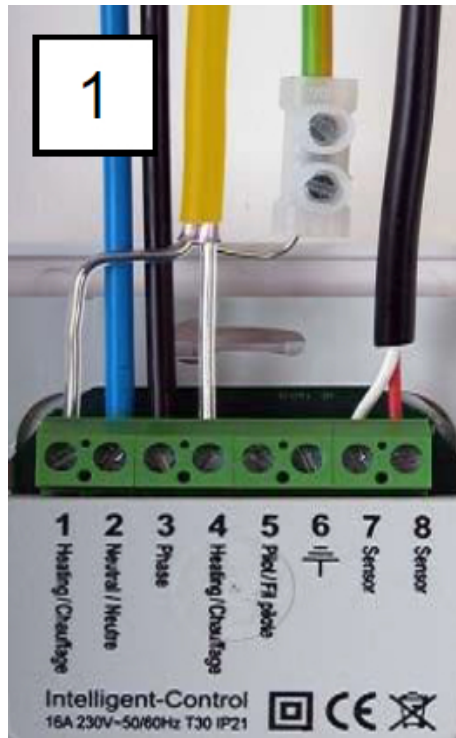

de elektradoos worden aangesloten. MAGNUM adviseert echter om deze door-verbinding buiten de thermostaat om te maken ;

Afbeelding 1 : aarde-aansluiting buiten thermostaat om.

Afbeelding 2 : aarde-aansluiting via de thermostaat.

Downloads

MIC-thermostaat Installatievoorschriften