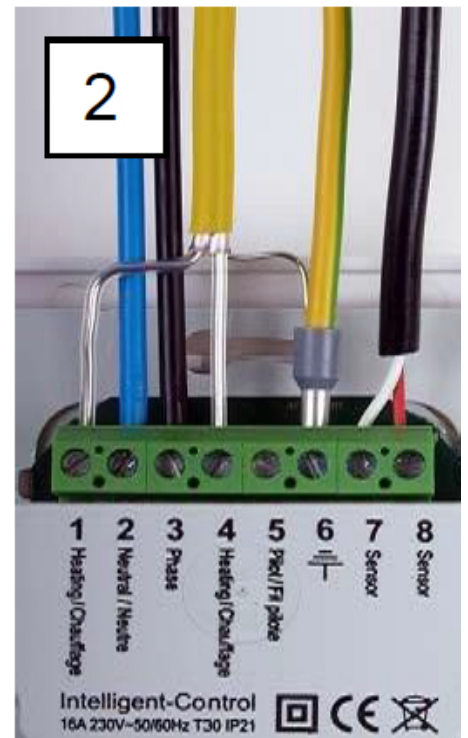

de elektradoos worden aangesloten. MAGNUM adviseert echter om deze door-verbinding buiten de thermostaat om te maken ;

Afbeelding 1 : aarde-aansluiting buiten thermostaat om.

Afbeelding 2 : aarde-aansluiting via de thermostaat.

Downloads

MIC-thermostaat Installatievoorschriften