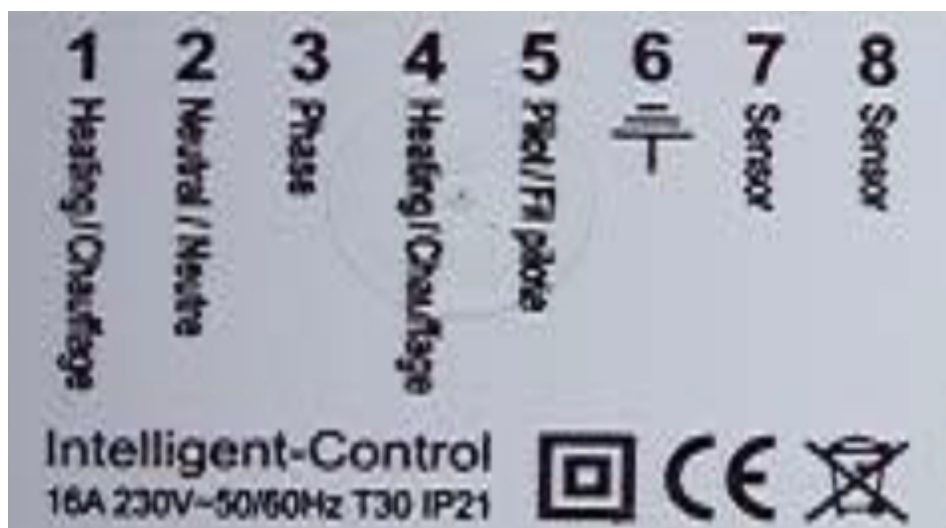

Product details

- Digitale klokthermostaat voor elektrische verwarming
- Geleverd inclusief vloersensor en 2 verschillende frames
- Voorzien van een groot display en eenvoudig te bedienen

Deze geavanceerde, digitale klokthermostaat zorgt voor een nauwkeurige regeling van de vloertemperatuur en biedt mogelijkheden om 7 dagen te programmeren. De MAGNUM-thermostaat is voorzien van een groot display en is eenvoudig te bedienen. Verder is deze thermostaat speciaal ontwikkeld voor aansturing van elektrische verwarmingssystemen en wordt deze standaard geleverd met een vloersensor.

GARANTIE

2 jaar garantie op de elektro-technische werking van de thermostaat en vloersensor.

Technische details

Artikelnummer: 825500
EAN-code: 8717185492927

Specificaties

Voltage ; 230 Volt Ruimtetemperatuur bereik : 5°C - 40°C
Maximaal vermogen ; 16A / 3500W Vloertemperatuur bereik : 5°C - 40°C
Beschermd behuizing ; IP21 Ingebouwde ruimtesensor

Aansluitschema

- | | |
|---|-----------------------------------|
| 1. - alleen van toepassing bij Domotica | 5. - draad elektrische verwarming |
| 2. - draad elektrische verwarming | 6. - vloersensor |
| 3. - nul-draad elektra (blauwe draad) | 7. - vloersensor / externe sensor |
| 4. - fasedraad elektra (bruine draad) | 8. - externe sensor |