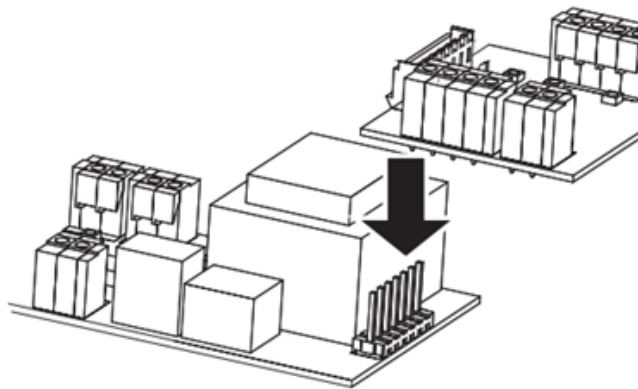

## Product details

De HCS20-uitbreidingsmodule zorgt ervoor dat de HCE20-regelaar kan worden gebruikt voor installaties waarmee zowel verwarmd als gekoeld kan worden.

- Uitbreidingsmodule voor de HCE20-regelaar
- Printplaat ten behoeve van koelen

Deze uitbreidingsmodule voor de vloerverwarmingsregelaar maakt het mogelijk om de HCE20 te gebruiken voor koelen.

---

Plaats de uitbreidingsmodule met de aansluitklem in de hiervoor bedoelde insteekplaats in de vloerverwarmingsregelaar.