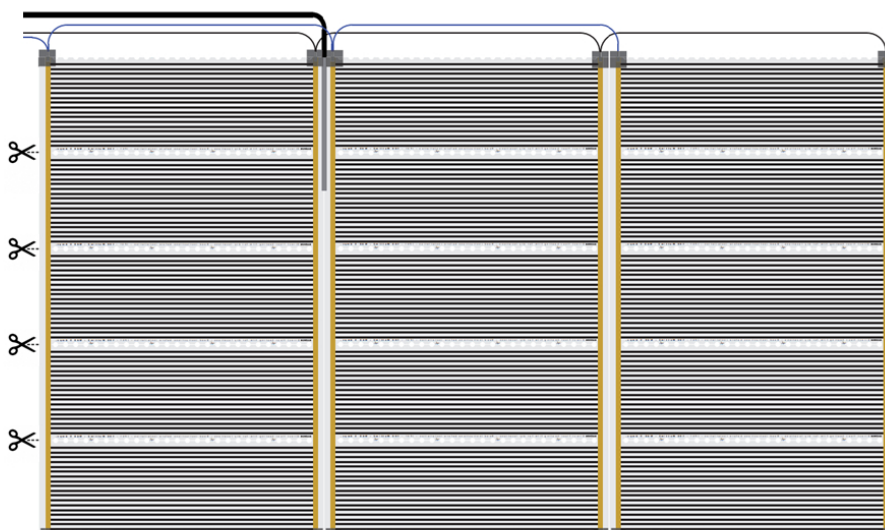

Product details

Deze MAGNUM Foil is verkrijgbaar per 5, 10 en 15 vierkante meter.
Let u erop dat u deze folie alleen kunt bestellen als aanvulling op een complete MAGNUM Foil Set.

Inhoud losse MAGNUM Foil

1 x Losse verwarmingsfolie, 120 Watt/m²
De losse folie wordt geleverd op 1 rol en kan worden gebruikt in combinatie met de complete folie-sets van 5m², 10m² of 15m² om deze geschikt te maken voor grotere oppervlaktes.

GARANTIE

MAGNUM Heating biedt 10 jaar garantie op de elektrotechnische werking van de verwarmingsfolie.

Technische details

Artikelnummer: 360110
EAN-code: 8717185493269

Keurmerk

De MAGNUM Foil is SEMKO- en CE-gekeurd
(low voltage directive 73/23/EEC en 93/68/EEC/ EN 60335-2-96:2002+A1).

Verwarmingsfolie op maat maken

De MAGNUM Foil is elke 20cm op maat te maken door de folie langs de perforatierand door te knippen.

Specificaties

- Carbon film met koperen bedrading
- 120 Watt per m², 230 Volt
- Foliebreedte 60 cm