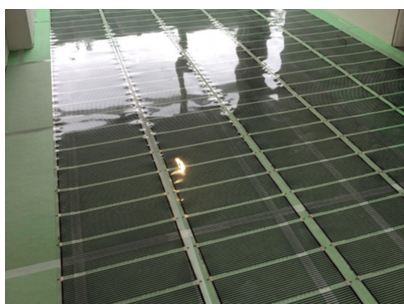

1 x Losse verwarmingsfolie, 120 Watt/m²
De losse folie wordt geleverd op 1 rol en kan worden gebruikt in combinatie met de complete folie-sets van 5m², 10m² of 15m² om deze geschikt te maken voor grotere oppervlaktes.

Verwarmingsfolie op maat maken

De MAGNUM Foil is elke 20cm op maat te maken door de folie langs de perforatierand door te knippen.

Specificaties

- Carbon film met koperen bedrading
- 120 Watt per m², 230 Volt
- Foliebreedte 60 cm