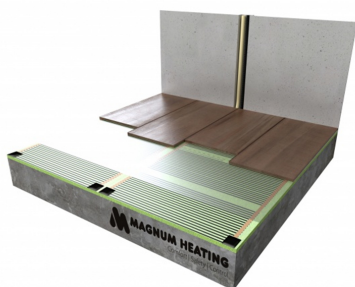

1 x Losse verwarmingsfolie, 120 Watt/m²
De losse folie wordt geleverd op 1 rol en kan worden gebruikt in combinatie met de complete folie-sets van 5m², 10m² of 15m² om deze geschikt te maken voor grotere oppervlaktes.

GARANTIE

MAGNUM Heating biedt 10 jaar garantie op de elektrotechnische werking van de verwarmingsfolie.

Technische details

Artikelnummer: 360110
EAN-code: 8717185493269

Keurmerk

De MAGNUM Foil is SEMKO- en CE-gekeurd
(low voltage directive 73/23/EEC en 93/68/EEC/ EN 60335-2-96:2002+A1).

Verwarmingsfolie op maat maken

De MAGNUM Foil is elke 20cm op maat te maken door de folie langs de perforatierand door te knippen.

Specificaties

- Carbon film met koperen bedrading
- 120 Watt per m², 230 Volt
- Foliebreedte 60 cm