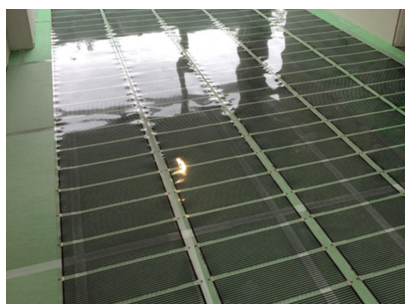

1 x Losse verwarmingsfolie, 120 Watt/m²
De losse folie wordt geleverd op 1 rol en kan worden gebruikt in combinatie met de complete folie-sets van 5m², 10m² of 15m² om deze geschikt te maken voor grotere oppervlaktes.

Verwarmingsfolie op maat maken

De MAGNUM Foil is elke 20cm op maat te maken door de folie langs de perforatierand door te knippen.

Specificaties

- Carbon film met koperen bedrading
 - 120 Watt per m², 230 Volt
 - Foliebreedte 60 cm
-