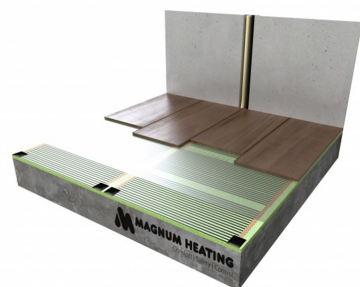

1 x Losse verwarmingsfolie, 120 Watt/m²
De losse folie wordt geleverd op 1 rol en kan worden gebruikt in combinatie met de complete folie-sets van 5m², 10m² of 15m² om deze geschikt te maken voor grotere oppervlaktes.

GARANTIE

MAGNUM Heating biedt 10 jaar garantie op de elektrotechnische werking van de verwarmingsfolie.

Technische details

Artikelnummer: 360115

Keurmerk

De MAGNUM Foil is SEMKO- en CE-gekeurd
(low voltage directive 73/23/EEC en 93/68/EEC/ EN 60335-2-96:2002+A1).

Verwarmingsfolie op maat maken

De MAGNUM Foil is elke 20cm op maat te maken door de folie langs de perforatierand door te knippen.

Specificaties

- Carbon film met koperen bedrading
 - 120 Watt per m², 230 Volt
 - Foliebreedte 60 cm
-