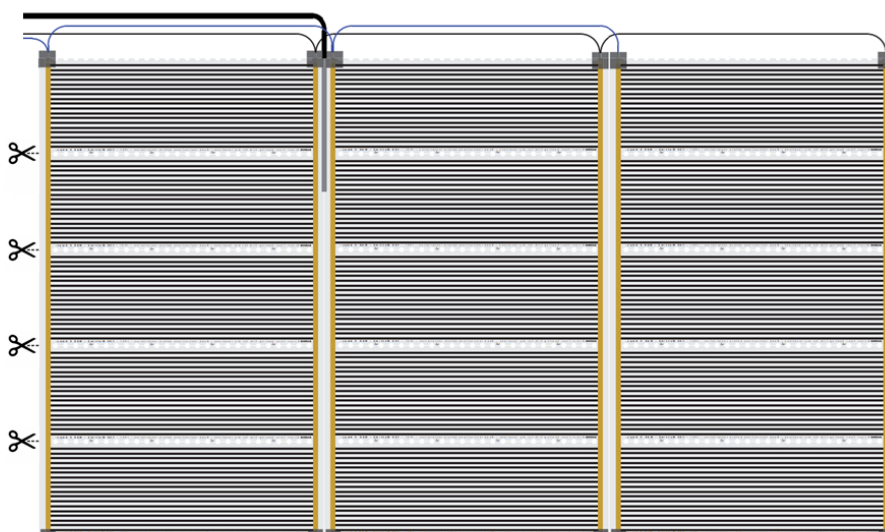

Product details

Deze MAGNUM Foil is verkrijgbaar per 5, 10 en 15 vierkante meter.
Let u erop dat u deze folie alleen kunt bestellen als aanvulling op een complete MAGNUM Foil Set.

Inhoud losse MAGNUM Foil

1 x Losse verwarmingsfolie, 120 Watt/m²
De losse folie wordt geleverd op 1 rol en kan worden gebruikt in combinatie met de complete folie-sets van 5m², 10m² of 15m² om deze geschikt te maken voor grotere oppervlaktes.

Verwarmingsfolie op maat maken

De MAGNUM Foil is elke 20cm op maat te maken door de folie langs de perforatierand door te knippen.

Specificaties

- Carbon film met koperen bedrading
 - 120 Watt per m², 230 Volt
 - Foliebreedte 60 cm
-

Installatiemethode

MAGNUM Foil dient te allen tijde geïnstalleerd te worden met MAGNUM polystyreen isolatieplaten (MAGNUM Isofoam, 6 mm) en te worden afgedekt met een dampwerende beschermingsfolie (0,1 mm).