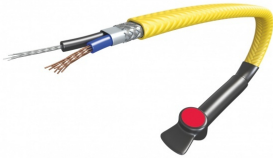

## Product details

Het MAGNUM Ideal-vorstvrij lint is speciaal ontworpen om waterleidingen en buitenkranen vorstvrij te houden, waardoor het niet meer nodig is om deze in de winter af te sluiten. Ook kan dit lint gebruikt worden voor het beschermen van exclusieve bomen en planten bij langdurige vorst.

## Inhoud MAGNUM Ideal vorstprotectielint

1 x Verwarmingskabel, stekkerklaar met 2 meter aansluitkabel  
Ingebouwde bi-metaal thermostaat  
PVC-Tape  
Installatievoorschriften

## Toepassing voor het vorstvrij houden van leidingwerk

De vorstvrijlinten voorkomen dat er aan buitenkranen, leidingen en afvoeren schade door bevriezing ontstaat. De vorstvrij-linten van MAGNUM zijn speciaal ontworpen om waterleidingen, kranen, afvoerpijpen en goten vorstvrij te houden. Het vorstvrijlint is stekkerklaar en voorzien van een automatische thermostaat, die eenvoudig langs de waterleiding of afvoergoot geïnstalleerd kan worden met behulp van aluminium tape of ty-raps.

### Let op

MAGNUM Ideal-vorstvrijlint kan ook op kunststof leidingwerk worden toegepast, maar hierbij dient de kunststof leiding eerst volledig omwikkeld te worden met aluminium tape vóórdat de kabel kan worden aangebracht.