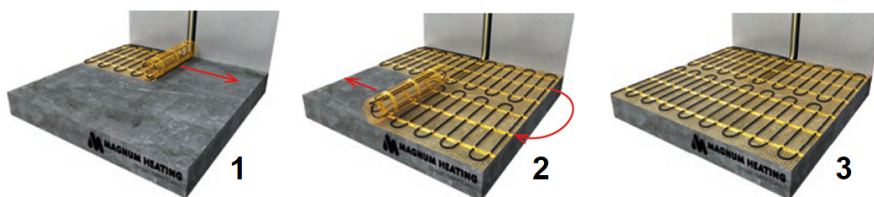

Product details

Deze unieke MAGNUM Mat-sets zijn verkrijgbaar in 22 verschillende oppervlaktes en worden geleverd met de geavanceerde Remote Control WiFi-klokthermostaat.

Inhoud MAGNUM Mat-Set

1 x Verwarmingsmat van 12m² / 1500 Watt (500 mm x 24 m)
1 x MAGNUM Remote Control WiFi-thermostaat inclusief vloersensor
Flexibele buis voor de vloersensor van de thermostaat
Installatievoorschriften en Check/Controle-kaart

Benodigd aantal vierkante meters berekenen

Ga bij het bepalen van de benodigde elektrische mat altijd uit van het vrije (netto-) vloeroppervlak. Zo worden verwarmingsmatten bijvoorbeeld niet onder vaste delen gelegd die aansluiten op de vloer (bijvoorbeeld badkuipen en/of douchebakken). Wanneer een badkamer van 3m x 2m (6m²) is voorzien van een badkuip van 1m x 2m die volledig aansluit op de vloer, dan haalt u deze van het totaaloppervlak af en de benodigde mat zal in dit voorbeeld dus 4m² zijn.

Verwarmingsmat op maat maken

De MAGNUM Mat bestaat uit een elektrische verwarmingskabel die is bevestigd op een glasvezel webbing. Om de mat op maat te maken en het volledige vrije vloeroppervlak van vloerverwarming te voorzien, gaat u als volgt te werk;