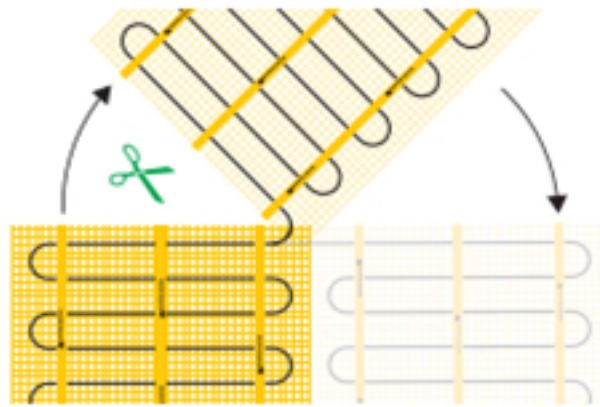

Benodigd aantal vierkante meters berekenen

Ga bij het bepalen van de benodigde elektrische mat altijd uit van het vrije (netto-) vloeroppervlak. Zo worden verwarmingsmatten bijvoorbeeld niet onder vaste delen gelegd die aansluiten op de vloer (bijvoorbeeld badkuipen en/of douchebakken). Wanneer een badkamer van 3m x 2m (6m²) is voorzien van een badkuip van 1m x 2m die volledig aansluit op de vloer, dan haalt u deze van het totaaloppervlak af en de benodigde mat zal in dit voorbeeld dus 4m² zijn.

Verwarmingsmat op maat maken

De MAGNUM Mat bestaat uit een elektrische verwarmingskabel die is bevestigd op een glasvezel webbing. Om de mat op maat te maken en het volledige vrije vloeroppervlak van vloerverwarming te voorzien, gaat u als volgt te werk;

- Rol de verwarmingsmat uit over de gehele lengte van het oppervlak waar het systeem op wordt geïnstalleerd.
- Bij het einde van het eerste te leggen deel knipt u de glasvezel webbing door en draait u de mat 180°.
- Vervolgens legt u het volgende deel.

Let op

Zorg ervoor dat u altijd alleen de webbing doorknipt.
De verwarmingskabel dient altijd in zijn geheel in de vloer verwerkt te worden en mag nooit worden doorgesneden.
Mocht uw verwarmingsmat onverhoopt iets te groot zijn, dan kunt u de kabel loshalen van de webbing en de afstand tussen de lussen van de kabel kleiner maken door deze iets dichters op elkaar te knopen.