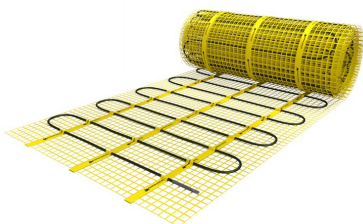

GARANTIE

MAGNUM Heating biedt 2 jaar garantie op de thermostaat en een levenslange garantie