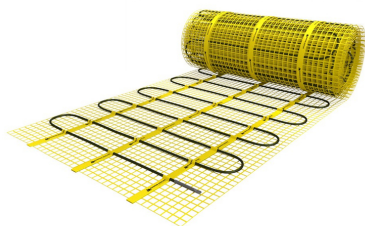

GARANTIE

MAGNUM Heating biedt 2 jaar garantie op de thermostaat en een levenslange garantie