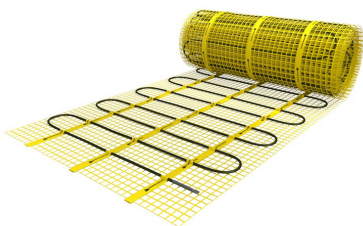

GARANTIE

MAGNUM Heating biedt 2 jaar garantie op de thermostaat en een levenslange garantie