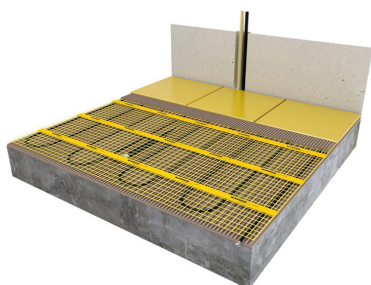

GARANTIE

MAGNUM Heating biedt 2 jaar garantie op de thermostaat en een levenslange garantie