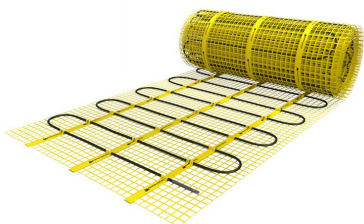

GARANTIE

MAGNUM Heating biedt 2 jaar garantie op de thermostaat en een levenslange garantie