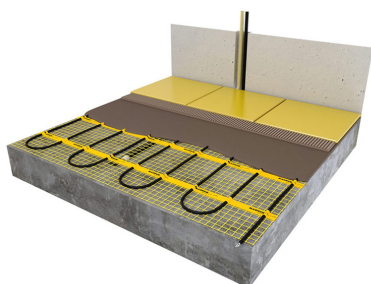

GARANTIE

MAGNUM Heating biedt 2 jaar garantie op de thermostaat en een levenslange garantie