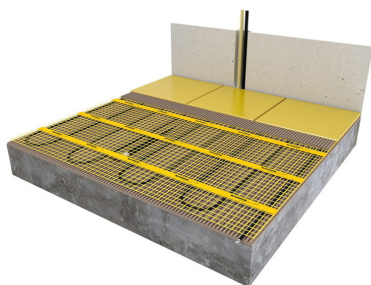

Product details

Deze unieke MAGNUM Mat-sets zijn verkrijgbaar in 22 verschillende oppervlaktes en worden geleverd met de geavanceerde Remote Control WiFi-klokthermostaat.

Inhoud MAGNUM Mat-Set

1 x Verwarmingsmat van 0,75m² / 150 Watt (250 mm x 3 m)
1 x MAGNUM Remote Control WiFi-thermostaat inclusief vloersensor
Flexibele buis voor de vloersensor van de thermostaat
Installatievoorschriften en Check/Controle-kaart

Benodigd aantal vierkante meters berekenen

Ga bij het bepalen van de benodigde elektrische mat altijd uit van het vrije (netto-) vloeroppervlak. Zo worden verwarmingsmatten bijvoorbeeld niet onder vaste delen gelegd die aansluiten op de vloer (bijvoorbeeld badkuipen en/of douchebakken). Wanneer een badkamer van 3m x 2m (6m²) is voorzien van een badkuip van 1m x 2m die volledig aansluit op de vloer, dan haalt u deze van het totaaloppervlak af en de benodigde mat zal in dit voorbeeld dus 4m² zijn.

Verwarmingsmat op maat maken

De MAGNUM Mat bestaat uit een elektrische verwarmingskabel die is bevestigd op een glasvezel webbing. Om de mat op maat te maken en het volledige vrije vloeroppervlak van vloerverwarming te voorzien, gaat u als volgt te werk;

- Rol de verwarmingsmat uit over de gehele lengte van het oppervlak waar het systeem op wordt geïnstalleerd.
- Bij het einde van het eerste te leggen deel knipt u de glasvezel webbing door en draait u de mat 180°.
- Vervolgens legt u het volgende deel.

Let op