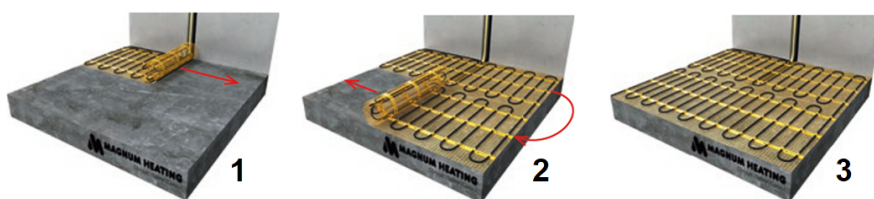

Product details

Deze unieke MAGNUM Mat-sets zijn verkrijgbaar in 22 verschillende oppervlaktes en worden geleverd met de geavanceerde Remote Control WiFi-klokthermostaat.

Inhoud MAGNUM Mat-Set

1 x Verwarmingsmat van 0,75m² / 150 Watt (250 mm x 3 m)
1 x MAGNUM Remote Control WiFi-thermostaat inclusief vloersensor
Flexibele buis voor de vloersensor van de thermostaat
Installatievoorschriften en Check/Controle-kaart

Benodigd aantal vierkante meters berekenen

Ga bij het bepalen van de benodigde elektrische mat altijd uit van het vrije (netto-) vloeroppervlak. Zo worden verwarmingsmatten bijvoorbeeld niet onder vaste delen gelegd die aansluiten op de vloer (bijvoorbeeld badkuipen en/of douchebakken). Wanneer een badkamer van 3m x 2m (6m²) is voorzien van een badkuip van 1m x 2m die volledig aansluit op de vloer, dan haalt u deze van het totaaloppervlak af en de benodigde mat zal in dit voorbeeld dus 4m² zijn.

Verwarmingsmat op maat maken

De MAGNUM Mat bestaat uit een elektrische verwarmingskabel die is bevestigd op een glasvezel webbing. Om de mat op maat te maken en het volledige vrije vloeroppervlak van vloerverwarming te voorzien, gaat u als volgt te werk;