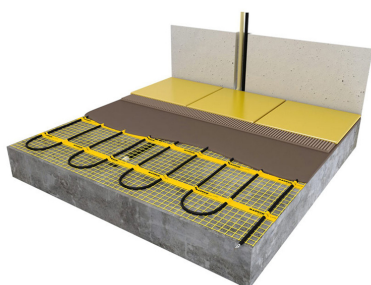

Product details

Deze unieke MAGNUM Mat-sets zijn verkrijgbaar in 22 verschillende oppervlaktes en worden geleverd met de geavanceerde Remote Control WiFi-klokthermostaat.

Inhoud MAGNUM Mat-Set

1 x Verwarmingsmat van 0,75m² / 150 Watt (250 mm x 3 m)
1 x MAGNUM Remote Control WiFi-thermostaat inclusief vloersensor
Flexibele buis voor de vloersensor van de thermostaat
Installatievoorschriften en Check/Controle-kaart

Benodigd aantal vierkante meters berekenen

Ga bij het bepalen van de benodigde elektrische mat altijd uit van het vrije (netto-) vloeroppervlak. Zo worden verwarmingsmatten bijvoorbeeld niet onder vaste delen gelegd die aansluiten op de vloer (bijvoorbeeld badkuipen en/of douchebakken). Wanneer een badkamer van 3m x 2m (6m²) is voorzien van een badkuip van 1m x 2m die volledig aansluit op de vloer, dan haalt u deze van het totaaloppervlak af en de benodigde mat zal in dit voorbeeld dus 4m² zijn.

Verwarmingsmat op maat maken

De MAGNUM Mat bestaat uit een elektrische verwarmingskabel die is bevestigd op een glasvezel webbing. Om de mat op maat te maken en het volledige vrije vloeroppervlak van vloerverwarming te voorzien, gaat u als volgt te werk;

- Rol de verwarmingsmat uit over de gehele lengte van het oppervlak waar het systeem op wordt geïnstalleerd.
- Bij het einde van het eerste te leggen deel knipt u de glasvezel webbing door en draait u de mat 180°.
- Vervolgens legt u het volgende deel.