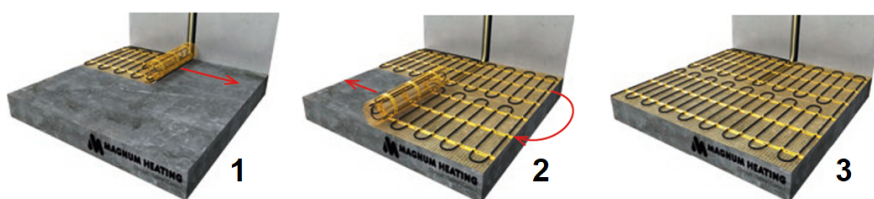

Product details

Deze unieke MAGNUM Mat-sets zijn verkrijgbaar in 22 verschillende oppervlaktes en worden geleverd met de geavanceerde Remote Control WiFi-klokthermostaat.

Inhoud MAGNUM Mat-Set

1 x Verwarmingsmat van 1,5m² / 150 Watt (500 mm x 3 m)
1 x MAGNUM Remote Control WiFi-thermostaat inclusief vloersensor
Flexibele buis voor de vloersensor van de thermostaat
Installatievoorschriften en Check/Controle-kaart

Benodigd aantal vierkante meters berekenen

Ga bij het bepalen van de benodigde elektrische mat altijd uit van het vrije (netto-) vloeroppervlak. Zo worden verwarmingsmatten bijvoorbeeld niet onder vaste delen gelegd die aansluiten op de vloer (bijvoorbeeld badkuipen en/of douchebakken). Wanneer een badkamer van 3m x 2m (6m²) is voorzien van een badkuip van 1m x 2m die volledig aansluit op de vloer, dan haalt u deze van het totaaloppervlak af en de benodigde mat zal in dit voorbeeld dus 4m² zijn.

Verwarmingsmat op maat maken

De MAGNUM Mat bestaat uit een elektrische verwarmingskabel die is bevestigd op een glasvezel webbing. Om de mat op maat te maken en het volledige vrije vloeroppervlak van vloerverwarming te voorzien, gaat u als volgt te werk;