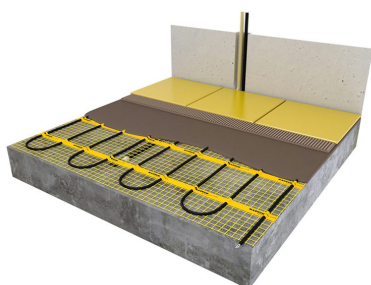

Product details

Deze unieke MAGNUM Mat-sets zijn verkrijgbaar in 22 verschillende oppervlaktes en worden geleverd met de geavanceerde Remote Control WiFi-klokthermostaat.

Inhoud MAGNUM Mat-Set

1 x Verwarmingsmat van 1,5m² / 150 Watt (500 mm x 3 m)
1 x MAGNUM Remote Control WiFi-thermostaat inclusief vloersensor
Flexibele buis voor de vloersensor van de thermostaat
Installatievoorschriften en Check/Controle-kaart

Benodigd aantal vierkante meters berekenen

Ga bij het bepalen van de benodigde elektrische mat altijd uit van het vrije (netto-) vloeroppervlak. Zo worden verwarmingsmatten bijvoorbeeld niet onder vaste delen gelegd die aansluiten op de vloer (bijvoorbeeld badkuipen en/of douchebakken). Wanneer een badkamer van 3m x 2m (6m²) is voorzien van een badkuip van 1m x 2m die volledig aansluit op de vloer, dan haalt u deze van het totaaloppervlak af en de benodigde mat zal in dit voorbeeld dus 4m² zijn.

Verwarmingsmat op maat maken

De MAGNUM Mat bestaat uit een elektrische verwarmingskabel die is bevestigd op een glasvezel webbing. Om de mat op maat te maken en het volledige vrije vloeroppervlak van vloerverwarming te voorzien, gaat u als volgt te werk;

Keurmerk

De MAGNUM Mat is VDE gekeurd.
VDE is een van de grootste technische en wetenschappelijke keuringsinstanties in Europa.

Specificaties

- EMC-vrije 2-geleiderkabel bevestigd op glasvezelnet
- 2,5 meter drie-aderige voedingskabel
- Volledige omsluiting door aluminium aardmantel
- Unieke blinde verbinding tussen verwarmings- en aansluitkabel
- Chroom/Nikkel weerstandsdraad
- PTFE (Teflon) isolatie
- PVC beschermmantel
- 10 -11 Watt per meter weerstandsdraad, 230 Volt
- Kabeldoorsnede ca. 4 mm
- Matbreedte 50 cm