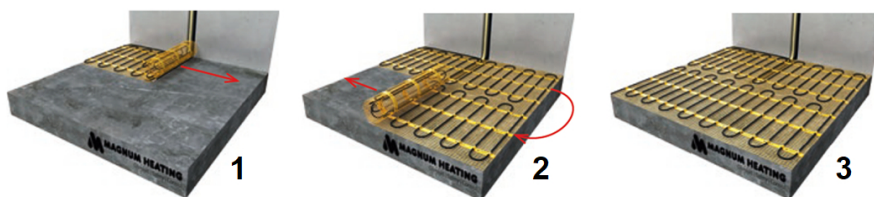

Product details

Deze unieke MAGNUM Mat-sets zijn verkrijgbaar in 22 verschillende oppervlaktes en worden geleverd met de geavanceerde Remote Control WiFi-klokthermostaat.

Inhoud MAGNUM Mat-Set

1 x Verwarmingsmat van 1,5m² / 150 Watt (500 mm x 3 m)
1 x MAGNUM Remote Control WiFi-thermostaat inclusief vloersensor
Flexibele buis voor de vloersensor van de thermostaat
Installatievoorschriften en Check/Controle-kaart

Benodigd aantal vierkante meters berekenen

Ga bij het bepalen van de benodigde elektrische mat altijd uit van het vrije (netto-) vloeroppervlak. Zo worden verwarmingsmatten bijvoorbeeld niet onder vaste delen gelegd die aansluiten op de vloer (bijvoorbeeld badkuipen en/of douchebakken). Wanneer een badkamer van 3m x 2m (6m²) is voorzien van een badkuip van 1m x 2m die volledig aansluit op de vloer, dan haalt u deze van het totaaloppervlak af en de benodigde mat zal in dit voorbeeld dus 4m² zijn.

Verwarmingsmat op maat maken

De MAGNUM Mat bestaat uit een elektrische verwarmingskabel die is bevestigd op een glasvezel webbing. Om de mat op maat te maken en het volledige vrije vloeroppervlak van vloerverwarming te voorzien, gaat u als volgt te werk;