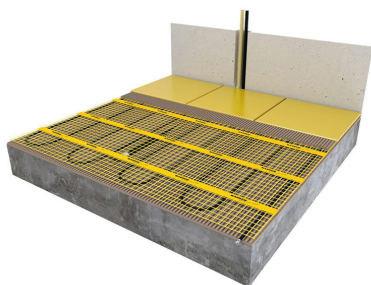

Product details

Deze unieke MAGNUM Mat-sets zijn verkrijgbaar in 22 verschillende oppervlaktes en worden geleverd met de geavanceerde Remote Control WiFi-klokthermostaat.

Inhoud MAGNUM Mat-Set

1 x Verwarmingsmat van 1,75 m² / 263 Watt (250 mm x 7 m)
1 x MAGNUM Remote Control WiFi-thermostaat inclusief vloersensor
Flexibele buis voor de vloersensor van de thermostaat
Installatievoorschriften en Check/Controle-kaart

Benodigd aantal vierkante meters berekenen

Ga bij het bepalen van de benodigde elektrische mat altijd uit van het vrije (netto-) vloeroppervlak. Zo worden verwarmingsmatten bijvoorbeeld niet onder vaste delen gelegd die aansluiten op de vloer (bijvoorbeeld badkuipen en/of douchebakken). Wanneer een badkamer van 3m x 2m (6m²) is voorzien van een badkuip van 1m x 2m die volledig aansluit op de vloer, dan haalt u deze van het totaaloppervlak af en de benodigde mat zal in dit voorbeeld dus 4m² zijn.

Verwarmingsmat op maat maken

De MAGNUM Mat bestaat uit een elektrische verwarmingskabel die is bevestigd op een glasvezel webbing. Om de mat op maat te maken en het volledige vrije vloeroppervlak van vloerverwarming te voorzien, gaat u als volgt te werk;

Keurmerk

De MAGNUM Mat is VDE gekeurd.
VDE is een van de grootste technische en wetenschappelijke keuringsinstanties in Europa.

Specificaties

- EMC-vrije 2-geleiderkabel bevestigd op glasvezelnet
- 2,5 meter drie-aderige voedingskabel
- Volledige omsluiting door aluminium aardmantel
- Unieke blinde verbinding tussen verwarmings- en aansluitkabel
- Chroom/Nikkel weerstandsdraad
- PTFE (Teflon) isolatie
- PVC beschermmantel
- 10 -11 Watt per meter weerstandsdraad, 230 Volt
- Kabeldoorsnede ca. 4 mm
- Matbreedte 50 cm