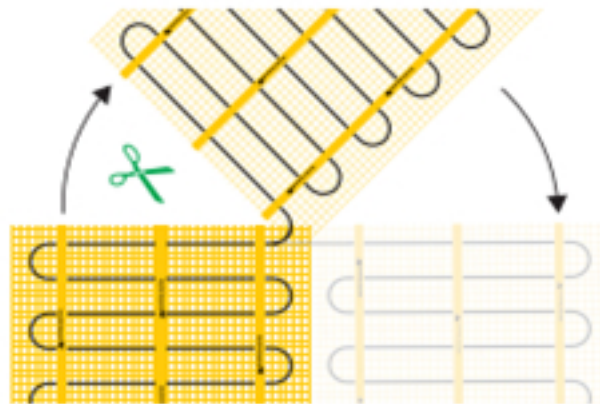

Zorg ervoor dat u altijd alleen de webbing doorknipt.
De verwarmingskabel dient altijd in zijn geheel in de vloer verwerkt te worden en mag nooit worden doorgesneden.
Mocht uw verwarmingsmat onverhoopt iets te groot zijn, dan kunt u de kabel loshalen van de webbing en de afstand tussen de lussen van de kabel kleiner maken door deze iets dichters op elkaar te knopen.

Beschikbare matten en thermostaten

De MAGNUM Matten kunnen ook worden geleverd als losse matten van 0,75 m² tot 25 m². Daarnaast is er ook de S-Control-thermostaat, wanneer u de voorkeur geeft aan een eenvoudige AAN/UIT-bediening.

GARANTIE

MAGNUM Heating biedt 2 jaar garantie op de thermostaat en een levenslange garantie op de elektrotechnische werking van de verwarmingsmat.

Technische details

Artikelnummer: 200175
EAN-code: 8717185496017

Keurmerk

De MAGNUM Mat is VDE gekeurd.
VDE is een van de grootste technische en wetenschappelijke keuringsinstanties in Europa.

Specificaties

- EMC-vrije 2-geleiderkabel bevestigd op glasvezelnet
- 2,5 meter drie-aderige voedingskabel
- Volledige omsluiting door aluminium aardmantel
- Unieke blinde verbinding tussen verwarmings- en aansluitkabel
- Chroom/Nikkel weerstandsdraad
- PTFE (Teflon) isolatie
- PVC beschermmantel
- 10 -11 Watt per meter weerstandsdraad, 230 Volt
- Kabeldoorsnede ca. 4 mm
- Matbreedte 50 cm