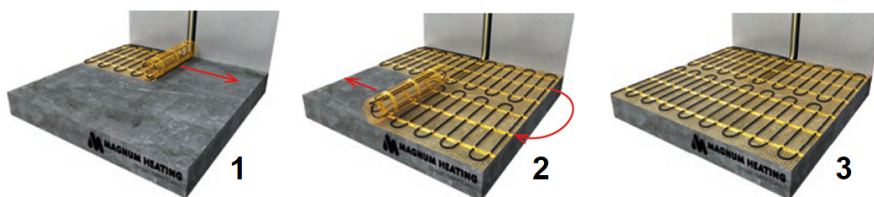

Product details

Deze unieke MAGNUM Mat-sets zijn verkrijgbaar in 22 verschillende oppervlaktes en worden geleverd met de geavanceerde Remote Control WiFi-klokthermostaat.

Inhoud MAGNUM Mat-Set

1 x Verwarmingsmat van 1,75 m² / 263 Watt (250 mm x 7 m)
1 x MAGNUM Remote Control WiFi-thermostaat inclusief vloersensor
Flexibele buis voor de vloersensor van de thermostaat
Installatievoorschriften en Check/Controle-kaart

Benodigd aantal vierkante meters berekenen

Ga bij het bepalen van de benodigde elektrische mat altijd uit van het vrije (netto-) vloeroppervlak. Zo worden verwarmingsmatten bijvoorbeeld niet onder vaste delen gelegd die aansluiten op de vloer (bijvoorbeeld badkuipen en/of douchebakken). Wanneer een badkamer van 3m x 2m (6m²) is voorzien van een badkuip van 1m x 2m die volledig aansluit op de vloer, dan haalt u deze van het totaaloppervlak af en de benodigde mat zal in dit voorbeeld dus 4m² zijn.

Verwarmingsmat op maat maken

De MAGNUM Mat bestaat uit een elektrische verwarmingskabel die is bevestigd op een glasvezel webbing. Om de mat op maat te maken en het volledige vrije vloeroppervlak van vloerverwarming te voorzien, gaat u als volgt te werk;