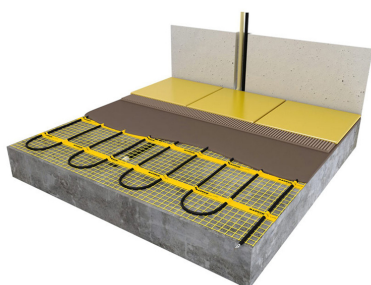

Product details

Deze unieke MAGNUM Mat-sets zijn verkrijgbaar in 22 verschillende oppervlaktes en worden geleverd met de geavanceerde Remote Control WiFi-klokthermostaat.

Inhoud MAGNUM Mat-Set

1 x Verwarmingsmat van 1,75 m² / 263 Watt (250 mm x 7 m)
1 x MAGNUM Remote Control WiFi-thermostaat inclusief vloersensor
Flexibele buis voor de vloersensor van de thermostaat
Installatievoorschriften en Check/Controle-kaart

Benodigd aantal vierkante meters berekenen

Ga bij het bepalen van de benodigde elektrische mat altijd uit van het vrije (netto-) vloeroppervlak. Zo worden verwarmingsmatten bijvoorbeeld niet onder vaste delen gelegd die aansluiten op de vloer (bijvoorbeeld badkuipen en/of douchebakken). Wanneer een badkamer van 3m x 2m (6m²) is voorzien van een badkuip van 1m x 2m die volledig aansluit op de vloer, dan haalt u deze van het totaaloppervlak af en de benodigde mat zal in dit voorbeeld dus 4m² zijn.

Verwarmingsmat op maat maken

De MAGNUM Mat bestaat uit een elektrische verwarmingskabel die is bevestigd op een glasvezel webbing. Om de mat op maat te maken en het volledige vrije vloeroppervlak van vloerverwarming te voorzien, gaat u als volgt te werk;

Keurmerk

De MAGNUM Mat is VDE gekeurd.
VDE is een van de grootste technische en wetenschappelijke keuringsinstanties in Europa.

Specificaties

- EMC-vrije 2-geleiderkabel bevestigd op glasvezelnet
- 2,5 meter drie-aderige voedingskabel
- Volledige omsluiting door aluminium aardmantel
- Unieke blinde verbinding tussen verwarmings- en aansluitkabel
- Chroom/Nikkel weerstandsdraad
- PTFE (Teflon) isolatie
- PVC beschermmantel
- 10 -11 Watt per meter weerstandsdraad, 230 Volt
- Kabeldoorsnede ca. 4 mm
- Matbreedte 50 cm