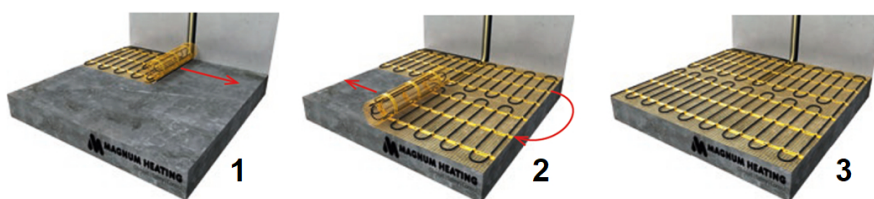

Product details

Deze unieke MAGNUM Mat-sets zijn verkrijgbaar in 22 verschillende oppervlaktes en worden geleverd met de geavanceerde Remote Control WiFi-klokthermostaat.

Inhoud MAGNUM Mat-Set

1 x Verwarmingsmat van 1m² / 150 Watt (500 mm x 2 m)
1 x MAGNUM Remote Control WiFi-thermostaat inclusief vloersensor
Flexibele buis voor de vloersensor van de thermostaat
Installatievoorschriften en Check/Controle-kaart

Benodigd aantal vierkante meters berekenen

Ga bij het bepalen van de benodigde elektrische mat altijd uit van het vrije (netto-) vloeroppervlak. Zo worden verwarmingsmatten bijvoorbeeld niet onder vaste delen gelegd die aansluiten op de vloer (bijvoorbeeld badkuipen en/of douchebakken). Wanneer een badkamer van 3m x 2m (6m²) is voorzien van een badkuip van 1m x 2m die volledig aansluit op de vloer, dan haalt u deze van het totaaloppervlak af en de benodigde mat zal in dit voorbeeld dus 4m² zijn.

Verwarmingsmat op maat maken

De MAGNUM Mat bestaat uit een elektrische verwarmingskabel die is bevestigd op een glasvezel webbing. Om de mat op maat te maken en het volledige vrije vloeroppervlak van vloerverwarming te voorzien, gaat u als volgt te werk;