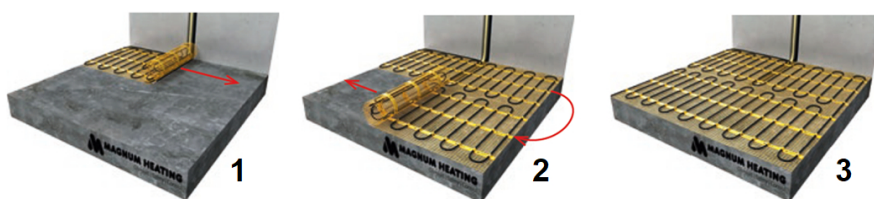

Product details

Deze unieke MAGNUM Mat-sets zijn verkrijgbaar in 22 verschillende oppervlaktes en worden geleverd met de geavanceerde Remote Control WiFi-klokthermostaat.

Inhoud MAGNUM Mat-Set

1 x Verwarmingsmat van 2,25 m² / 338 Watt (250 mm x 9 m)
1 x MAGNUM Remote Control WiFi-thermostaat inclusief vloersensor
Flexibele buis voor de vloersensor van de thermostaat
Installatievoorschriften en Check/Controle-kaart

Benodigd aantal vierkante meters berekenen

Ga bij het bepalen van de benodigde elektrische mat altijd uit van het vrije (netto-) vloeroppervlak. Zo worden verwarmingsmatten bijvoorbeeld niet onder vaste delen gelegd die aansluiten op de vloer (bijvoorbeeld badkuipen en/of douchebakken). Wanneer een badkamer van 3m x 2m (6m²) is voorzien van een badkuip van 1m x 2m die volledig aansluit op de vloer, dan haalt u deze van het totaaloppervlak af en de benodigde mat zal in dit voorbeeld dus 4m² zijn.

Verwarmingsmat op maat maken

De MAGNUM Mat bestaat uit een elektrische verwarmingskabel die is bevestigd op een glasvezel webbing. Om de mat op maat te maken en het volledige vrije vloeroppervlak van vloerverwarming te voorzien, gaat u als volgt te werk;