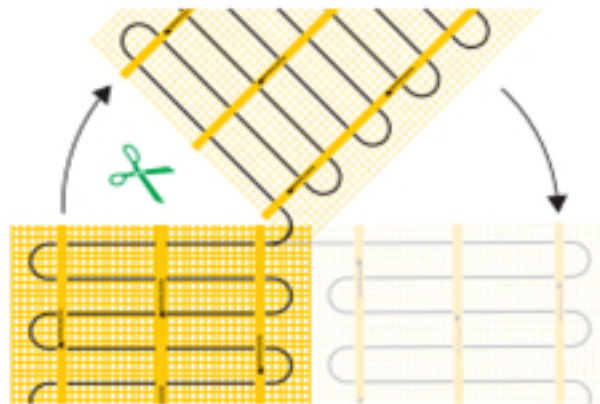

Zorg ervoor dat u altijd alleen de webbing doorknipt.
De verwarmingskabel dient altijd in zijn geheel in de vloer verwerkt te worden en mag nooit worden doorgesneden.
Mocht uw verwarmingsmat onverhoopt iets te groot zijn, dan kunt u de kabel loshalen van de webbing en de afstand tussen de lussen van de kabel kleiner maken door deze iets dichters op elkaar te knopen.

Beschikbare matten en thermostaten

De MAGNUM Matten kunnen ook worden geleverd als losse matten van 0,75 m² tot 25 m². Daarnaast is er ook de S-Control-thermostaat, wanneer u de voorkeur geeft aan een eenvoudige AAN/UIT-bediening.

GARANTIE

MAGNUM Heating biedt 2 jaar garantie op de thermostaat en een levenslange garantie op de elektrotechnische werking van de verwarmingsmat.

Technische details

Artikelnummer: 200225
EAN-code: 8717185496024

Keurmerk

De MAGNUM Mat is VDE gekeurd.
VDE is een van de grootste technische en wetenschappelijke keuringsinstanties in Europa.

Specificaties

- EMC-vrije 2-geleiderkabel bevestigd op glasvezelnet
- 2,5 meter drie-aderige voedingskabel
- Volledige omsluiting door aluminium aardmantel
- Unieke blinde verbinding tussen verwarmings- en aansluitkabel
- Chroom/Nikkel weerstandsdraad
- PTFE (Teflon) isolatie
- PVC beschermmantel
- 10 -11 Watt per meter weerstandsdraad, 230 Volt
- Kabeldoorsnede ca. 4 mm
- Matbreedte 50 cm