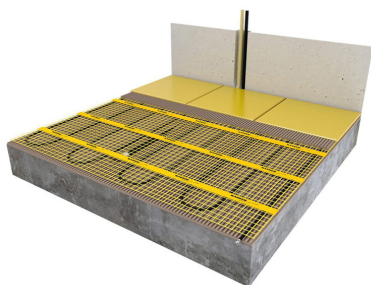

Product details

Deze unieke MAGNUM Mat-sets zijn verkrijgbaar in 22 verschillende oppervlaktes en worden geleverd met de geavanceerde Remote Control WiFi-klokthermostaat.

Inhoud MAGNUM Mat-Set

1 x Verwarmingsmat van 2,25 m² / 338 Watt (250 mm x 9 m)
1 x MAGNUM Remote Control WiFi-thermostaat inclusief vloersensor
Flexibele buis voor de vloersensor van de thermostaat
Installatievoorschriften en Check/Controle-kaart

Benodigd aantal vierkante meters berekenen

Ga bij het bepalen van de benodigde elektrische mat altijd uit van het vrije (netto-) vloeroppervlak. Zo worden verwarmingsmatten bijvoorbeeld niet onder vaste delen gelegd die aansluiten op de vloer (bijvoorbeeld badkuipen en/of douchebakken). Wanneer een badkamer van 3m x 2m (6m²) is voorzien van een badkuip van 1m x 2m die volledig aansluit op de vloer, dan haalt u deze van het totaaloppervlak af en de benodigde mat zal in dit voorbeeld dus 4m² zijn.

Verwarmingsmat op maat maken

De MAGNUM Mat bestaat uit een elektrische verwarmingskabel die is bevestigd op een glasvezel webbing. Om de mat op maat te maken en het volledige vrije vloeroppervlak van vloerverwarming te voorzien, gaat u als volgt te werk;

Keurmerk

De MAGNUM Mat is VDE gekeurd.
VDE is een van de grootste technische en wetenschappelijke keuringsinstanties in Europa.

Specificaties

- EMC-vrije 2-geleiderkabel bevestigd op glasvezelnet
- 2,5 meter drie-aderige voedingskabel
- Volledige omsluiting door aluminium aardmantel
- Unieke blinde verbinding tussen verwarmings- en aansluitkabel
- Chroom/Nikkel weerstandsdraad
- PTFE (Teflon) isolatie
- PVC beschermmantel
- 10 -11 Watt per meter weerstandsdraad, 230 Volt
- Kabeldoorsnede ca. 4 mm
- Matbreedte 50 cm