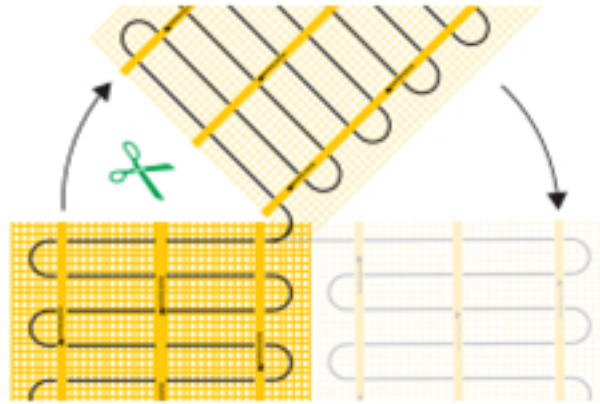

Benodigd aantal vierkante meters berekenen

Ga bij het bepalen van de benodigde elektrische mat altijd uit van het vrije (netto-) vloeroppervlak. Zo worden verwarmingsmatten bijvoorbeeld niet onder vaste delen gelegd die aansluiten op de vloer (bijvoorbeeld badkuipen en/of douchebakken). Wanneer een badkamer van 3m x 2m (6m²) is voorzien van een badkuip van 1m x 2m die volledig aansluit op de vloer, dan haalt u deze van het totaaloppervlak af en de benodigde mat zal in dit voorbeeld dus 4m² zijn.

Verwarmingsmat op maat maken

De MAGNUM Mat bestaat uit een elektrische verwarmingskabel die is bevestigd op een glasvezel webbing. Om de mat op maat te maken en het volledige vrije vloeroppervlak van vloerverwarming te voorzien, gaat u als volgt te werk;

- Rol de verwarmingsmat uit over de gehele lengte van het oppervlak waar het systeem op wordt geïnstalleerd.
- Bij het einde van het eerste te leggen deel knipt u de glasvezel webbing door en draait u de mat 180°.
- Vervolgens legt u het volgende deel.

Let op

Zorg ervoor dat u altijd alleen de webbing doorknipt.
De verwarmingskabel dient altijd in zijn geheel in de vloer verwerkt te worden en mag nooit worden doorgeknipt.
Mocht uw verwarmingsmat onverhoopt iets te groot zijn, dan kunt u de kabel loshalen van de webbing en de afstand tussen de lussen van de kabel kleiner maken door deze iets dichters op elkaar te knopen.