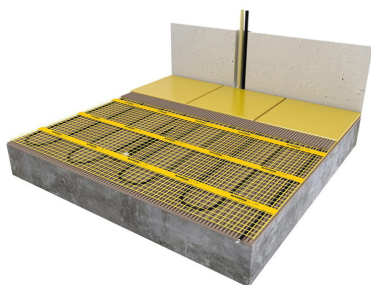

Product details

Deze unieke MAGNUM Mat-sets zijn verkrijgbaar in 22 verschillende oppervlaktes en worden geleverd met de geavanceerde Remote Control WiFi-klokthermostaat.

Inhoud MAGNUM Mat-Set

1 x Verwarmingsmat van 2,5m² / 1500 Watt (500 mm x 5 m)
1 x MAGNUM Remote Control WiFi-thermostaat inclusief vloersensor
Flexibele buis voor de vloersensor van de thermostaat
Installatievoorschriften en Check/Controle-kaart

Benodigd aantal vierkante meters berekenen

Ga bij het bepalen van de benodigde elektrische mat altijd uit van het vrije (netto-) vloeroppervlak. Zo worden verwarmingsmatten bijvoorbeeld niet onder vaste delen gelegd die aansluiten op de vloer (bijvoorbeeld badkuipen en/of douchebakken). Wanneer een badkamer van 3m x 2m (6m²) is voorzien van een badkuip van 1m x 2m die volledig aansluit op de vloer, dan haalt u deze van het totaaloppervlak af en de benodigde mat zal in dit voorbeeld dus 4m² zijn.

Verwarmingsmat op maat maken

De MAGNUM Mat bestaat uit een elektrische verwarmingskabel die is bevestigd op een glasvezel webbing. Om de mat op maat te maken en het volledige vrije vloeroppervlak van vloerverwarming te voorzien, gaat u als volgt te werk;

- Rol de verwarmingsmat uit over de gehele lengte van het oppervlak waar het systeem op wordt geïnstalleerd.
- Bij het einde van het eerste te leggen deel knipt u de glasvezel webbing door en draait u de mat 180°.
- Vervolgens legt u het volgende deel.

Let op