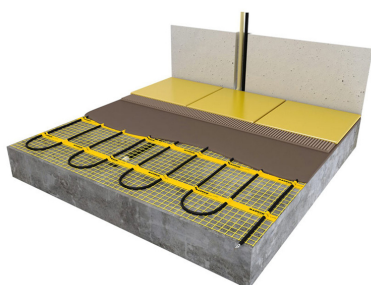

Product details

Deze unieke MAGNUM Mat-sets zijn verkrijgbaar in 22 verschillende oppervlaktes en worden geleverd met de geavanceerde Remote Control WiFi-klokthermostaat.

Inhoud MAGNUM Mat-Set

1 x Verwarmingsmat van 2,5m² / 1500 Watt (500 mm x 5 m)
1 x MAGNUM Remote Control WiFi-thermostaat inclusief vloersensor
Flexibele buis voor de vloersensor van de thermostaat
Installatievoorschriften en Check/Controle-kaart

Benodigd aantal vierkante meters berekenen

Ga bij het bepalen van de benodigde elektrische mat altijd uit van het vrije (netto-) vloeroppervlak. Zo worden verwarmingsmatten bijvoorbeeld niet onder vaste delen gelegd die aansluiten op de vloer (bijvoorbeeld badkuipen en/of douchebakken). Wanneer een badkamer van 3m x 2m (6m²) is voorzien van een badkuip van 1m x 2m die volledig aansluit op de vloer, dan haalt u deze van het totaaloppervlak af en de benodigde mat zal in dit voorbeeld dus 4m² zijn.

Verwarmingsmat op maat maken

De MAGNUM Mat bestaat uit een elektrische verwarmingskabel die is bevestigd op een glasvezel webbing. Om de mat op maat te maken en het volledige vrije vloeroppervlak van vloerverwarming te voorzien, gaat u als volgt te werk;

Keurmerk

De MAGNUM Mat is VDE gekeurd.
VDE is een van de grootste technische en wetenschappelijke keuringsinstanties in Europa.

Specificaties

- EMC-vrije 2-geleiderkabel bevestigd op glasvezelnet
- 2,5 meter drie-aderige voedingskabel
- Volledige omsluiting door aluminium aardmantel
- Unieke blinde verbinding tussen verwarmings- en aansluitkabel
- Chroom/Nikkel weerstandsdraad
- PTFE (Teflon) isolatie
- PVC beschermmantel
- 10 -11 Watt per meter weerstandsdraad, 230 Volt
- Kabeldoorsnede ca. 4 mm
- Matbreedte 50 cm