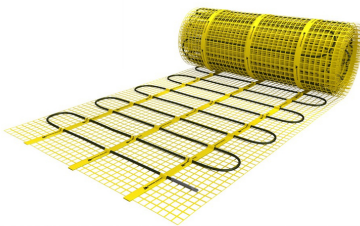

Product details

Deze unieke MAGNUM Mat-sets zijn verkrijgbaar in 22 verschillende oppervlaktes en worden geleverd met de geavanceerde Remote Control WiFi-klokthermostaat.

Inhoud MAGNUM Mat-Set

1 x Verwarmingsmat van 2,5m² / 1500 Watt (500 mm x 5 m)
1 x MAGNUM Remote Control WiFi-thermostaat inclusief vloersensor
Flexibele buis voor de vloersensor van de thermostaat
Installatievoorschriften en Check/Controle-kaart

Verwarmingsmat op maat maken

De MAGNUM Mat bestaat uit een elektrische verwarmingskabel die is bevestigd op een glasvezel webbing. Om de mat op maat te maken en het volledige vrije vloeroppervlak van vloerverwarming te voorzien, gaat u als volgt te werk;

- Rol de verwarmingsmat uit over de gehele lengte van het oppervlak waar het systeem op wordt geïnstalleerd.
- Bij het einde van het eerste te leggen deel knipt u de glasvezel webbing door en draait u de mat 180°.
- Vervolgens legt u het volgende deel.

Let op

Zorg ervoor dat u altijd alleen de webbing doorknipt.
De verwarmingskabel dient altijd in zijn geheel in de vloer verwerkt te worden en mag nooit worden doorgeknipt.
Mocht uw verwarmingsmat onverhoopt iets te groot zijn, dan kunt u de kabel loshalen van de webbing en de afstand tussen de lussen van de kabel kleiner maken door deze iets dichters op elkaar te knopen.