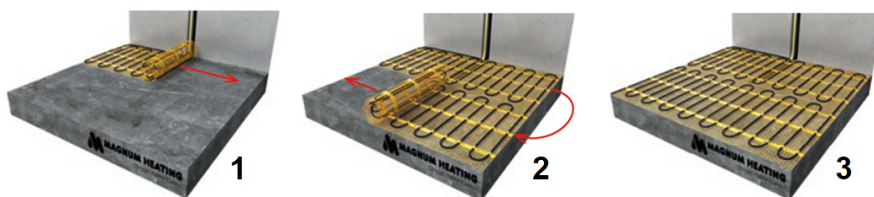

Product details

Deze unieke MAGNUM Mat-sets zijn verkrijgbaar in 22 verschillende oppervlaktes en worden geleverd met de geavanceerde Remote Control WiFi-klokthermostaat.

Inhoud MAGNUM Mat-Set

1 x Verwarmingsmat van 2,5m² / 1500 Watt (500 mm x 5 m)
1 x MAGNUM Remote Control WiFi-thermostaat inclusief vloersensor
Flexibele buis voor de vloersensor van de thermostaat
Installatievoorschriften en Check/Controle-kaart

Benodigd aantal vierkante meters berekenen

Ga bij het bepalen van de benodigde elektrische mat altijd uit van het vrije (netto-) vloeroppervlak. Zo worden verwarmingsmatten bijvoorbeeld niet onder vaste delen gelegd die aansluiten op de vloer (bijvoorbeeld badkuipen en/of douchebakken). Wanneer een badkamer van 3m x 2m (6m²) is voorzien van een badkuip van 1m x 2m die volledig aansluit op de vloer, dan haalt u deze van het totaaloppervlak af en de benodigde mat zal in dit voorbeeld dus 4m² zijn.

Verwarmingsmat op maat maken

De MAGNUM Mat bestaat uit een elektrische verwarmingskabel die is bevestigd op een glasvezel webbing. Om de mat op maat te maken en het volledige vrije vloeroppervlak van vloerverwarming te voorzien, gaat u als volgt te werk;