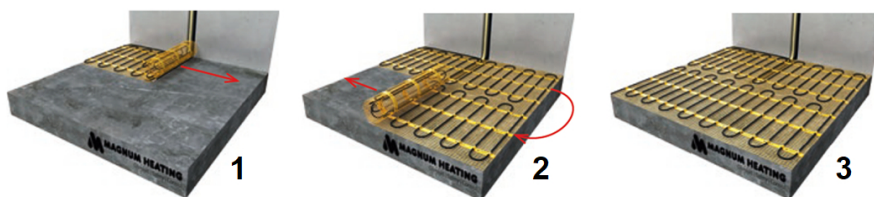

Product details

Deze unieke MAGNUM Mat-sets zijn verkrijgbaar in 22 verschillende oppervlaktes en worden geleverd met de geavanceerde Remote Control WiFi-klokthermostaat.

Inhoud MAGNUM Mat-Set

1 x Verwarmingsmat van 3,5 m² / 525 Watt (500 mm x 7 m)
1 x MAGNUM Remote Control WiFi-thermostaat inclusief vloersensor
Flexibele buis voor de vloersensor van de thermostaat
Installatievoorschriften en Check/Controle-kaart

Benodigd aantal vierkante meters berekenen

Ga bij het bepalen van de benodigde elektrische mat altijd uit van het vrije (netto-) vloeroppervlak. Zo worden verwarmingsmatten bijvoorbeeld niet onder vaste delen gelegd die aansluiten op de vloer (bijvoorbeeld badkuipen en/of douchebakken). Wanneer een badkamer van 3m x 2m (6m²) is voorzien van een badkuip van 1m x 2m die volledig aansluit op de vloer, dan haalt u deze van het totaaloppervlak af en de benodigde mat zal in dit voorbeeld dus 4m² zijn.

Verwarmingsmat op maat maken

De MAGNUM Mat bestaat uit een elektrische verwarmingskabel die is bevestigd op een glasvezel webbing. Om de mat op maat te maken en het volledige vrije vloeroppervlak van vloerverwarming te voorzien, gaat u als volgt te werk;