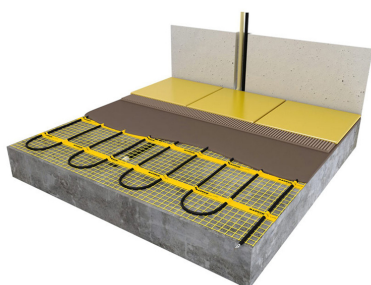

Product details

Deze unieke MAGNUM Mat-sets zijn verkrijgbaar in 22 verschillende oppervlaktes en worden geleverd met de geavanceerde Remote Control WiFi-klokthermostaat.

Inhoud MAGNUM Mat-Set

1 x Verwarmingsmat van 3m² / 450 Watt (500 mm x 6 m)
1 x MAGNUM Remote Control WiFi-thermostaat inclusief vloersensor
Flexibele buis voor de vloersensor van de thermostaat
Installatievoorschriften en Check/Controle-kaart

Benodigd aantal vierkante meters berekenen

Ga bij het bepalen van de benodigde elektrische mat altijd uit van het vrije (netto-) vloeroppervlak. Zo worden verwarmingsmatten bijvoorbeeld niet onder vaste delen gelegd die aansluiten op de vloer (bijvoorbeeld badkuipen en/of douchebakken). Wanneer een badkamer van 3m x 2m (6m²) is voorzien van een badkuip van 1m x 2m die volledig aansluit op de vloer, dan haalt u deze van het totaaloppervlak af en de benodigde mat zal in dit voorbeeld dus 4m² zijn.

Verwarmingsmat op maat maken

De MAGNUM Mat bestaat uit een elektrische verwarmingskabel die is bevestigd op een glasvezel webbing. Om de mat op maat te maken en het volledige vrije vloeroppervlak van vloerverwarming te voorzien, gaat u als volgt te werk;

Keurmerk

De MAGNUM Mat is VDE gekeurd.
VDE is een van de grootste technische en wetenschappelijke keuringsinstanties in Europa.

Specificaties

- EMC-vrije 2-geleiderkabel bevestigd op glasvezelnet
- 2,5 meter drie-aderige voedingskabel
- Volledige omsluiting door aluminium aardmantel
- Unieke blinde verbinding tussen verwarmings- en aansluitkabel
- Chroom/Nikkel weerstandsdraad
- PTFE (Teflon) isolatie
- PVC beschermmantel
- 10 -11 Watt per meter weerstandsdraad, 230 Volt
- Kabeldoorsnede ca. 4 mm
- Matbreedte 50 cm