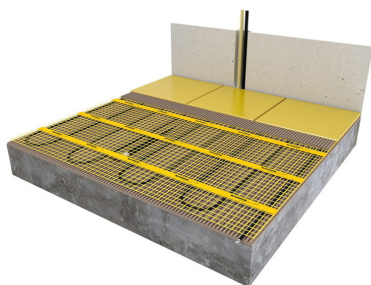

Product details

Deze unieke MAGNUM Mat-sets zijn verkrijgbaar in 22 verschillende oppervlaktes en worden geleverd met de geavanceerde Remote Control WiFi-klokthermostaat.

Inhoud MAGNUM Mat-Set

1 x Verwarmingsmat van 3m² / 450 Watt (500 mm x 6 m)
1 x MAGNUM Remote Control WiFi-thermostaat inclusief vloersensor
Flexibele buis voor de vloersensor van de thermostaat
Installatievoorschriften en Check/Controle-kaart

Benodigd aantal vierkante meters berekenen

Ga bij het bepalen van de benodigde elektrische mat altijd uit van het vrije (netto-) vloeroppervlak. Zo worden verwarmingsmatten bijvoorbeeld niet onder vaste delen gelegd die aansluiten op de vloer (bijvoorbeeld badkuipen en/of douchebakken). Wanneer een badkamer van 3m x 2m (6m²) is voorzien van een badkuip van 1m x 2m die volledig aansluit op de vloer, dan haalt u deze van het totaaloppervlak af en de benodigde mat zal in dit voorbeeld dus 4m² zijn.

Verwarmingsmat op maat maken

De MAGNUM Mat bestaat uit een elektrische verwarmingskabel die is bevestigd op een glasvezel webbing. Om de mat op maat te maken en het volledige vrije vloeroppervlak van vloerverwarming te voorzien, gaat u als volgt te werk;

- Rol de verwarmingsmat uit over de gehele lengte van het oppervlak waar het systeem op wordt geïnstalleerd.
- Bij het einde van het eerste te leggen deel knipt u de glasvezel webbing door en draait u de mat 180°.
- Vervolgens legt u het volgende deel.

Let op