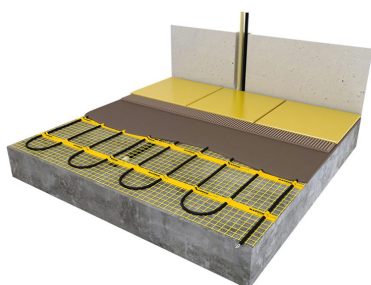

Product details

Deze unieke MAGNUM Mat-sets zijn verkrijgbaar in 22 verschillende oppervlaktes en worden geleverd met de geavanceerde Remote Control WiFi-klokthermostaat.

Inhoud MAGNUM Mat-Set

1 x Verwarmingsmat van 6 m² / 900 Watt (500 mm x 12 m)
1 x MAGNUM Remote Control WiFi-thermostaat inclusief vloersensor
Flexibele buis voor de vloersensor van de thermostaat
Installatievoorschriften en Check/Controle-kaart

Benodigd aantal vierkante meters berekenen

Ga bij het bepalen van de benodigde elektrische mat altijd uit van het vrije (netto-) vloeroppervlak. Zo worden verwarmingsmatten bijvoorbeeld niet onder vaste delen gelegd die aansluiten op de vloer (bijvoorbeeld badkuipen en/of douchebakken). Wanneer een badkamer van 3m x 2m (6m²) is voorzien van een badkuip van 1m x 2m die volledig aansluit op de vloer, dan haalt u deze van het totaaloppervlak af en de benodigde mat zal in dit voorbeeld dus 4m² zijn.

Verwarmingsmat op maat maken

De MAGNUM Mat bestaat uit een elektrische verwarmingskabel die is bevestigd op een glasvezel webbing. Om de mat op maat te maken en het volledige vrije vloeroppervlak van vloerverwarming te voorzien, gaat u als volgt te werk;

Keurmerk

De MAGNUM Mat is VDE gekeurd.
VDE is een van de grootste technische en wetenschappelijke keuringsinstanties in Europa.

Specificaties

- EMC-vrije 2-geleiderkabel bevestigd op glasvezelnet
- 2,5 meter drie-aderige voedingskabel
- Volledige omsluiting door aluminium aardmantel
- Unieke blinde verbinding tussen verwarmings- en aansluitkabel
- Chroom/Nikkel weerstandsdraad
- PTFE (Teflon) isolatie
- PVC beschermmantel
- 10 -11 Watt per meter weerstandsdraad, 230 Volt
- Kabeldoorsnede ca. 4 mm
- Matbreedte 50 cm