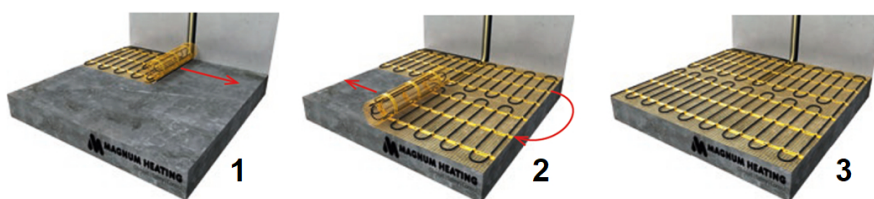

Product details

Deze unieke MAGNUM Mat-sets zijn verkrijgbaar in 22 verschillende oppervlaktes en worden geleverd met de geavanceerde Remote Control WiFi-klokthermostaat.

Inhoud MAGNUM Mat-Set

1 x Verwarmingsmat van 6 m² / 900 Watt (500 mm x 12 m)
1 x MAGNUM Remote Control WiFi-thermostaat inclusief vloersensor
Flexibele buis voor de vloersensor van de thermostaat
Installatievoorschriften en Check/Controle-kaart

Benodigd aantal vierkante meters berekenen

Ga bij het bepalen van de benodigde elektrische mat altijd uit van het vrije (netto-) vloeroppervlak. Zo worden verwarmingsmatten bijvoorbeeld niet onder vaste delen gelegd die aansluiten op de vloer (bijvoorbeeld badkuipen en/of douchebakken). Wanneer een badkamer van 3m x 2m (6m²) is voorzien van een badkuip van 1m x 2m die volledig aansluit op de vloer, dan haalt u deze van het totaaloppervlak af en de benodigde mat zal in dit voorbeeld dus 4m² zijn.

Verwarmingsmat op maat maken

De MAGNUM Mat bestaat uit een elektrische verwarmingskabel die is bevestigd op een glasvezel webbing. Om de mat op maat te maken en het volledige vrije vloeroppervlak van vloerverwarming te voorzien, gaat u als volgt te werk;