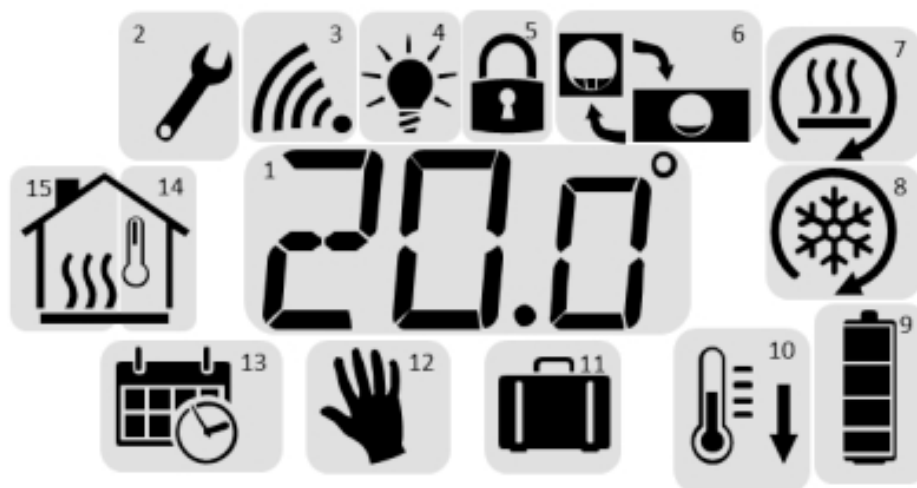

Product details

De MAGNUM W-Thermostaat zorgt voor een nauwkeurige regeling van de kamertemperatuur. Met deze klokthermostaat kunt u de temperatuur aanpassen op basis van geprogrammeerde instellingen die in werking treden op verschillende tijdstippen van de dag.

- Draadloze verbinding met de W-Controller
- Programmeerbaar tot 2 periodes per dag
- Bediening via knoppen onder het LCD-scherm

Deze klokthermostaat staat draadloos in verbinding met de MAGNUM W-Controller en geeft een signaal door bij een wijziging in temperatuur. Daarnaast is er een App beschikbaar in de Apple App Store en op Google Play. Binnen de App kunt u instellingen programmeren en aanpassen.

1. =

- 2. =
- 3. =
- 4. =
- 5. =
- 6. =
- 7. =
- 8. =
- 9. =
- 10. =
- 11. =
- 12. =
- 13. =
- 14. =
- 15. =

Temperatuurweergave

Instellingen-modus
Sterkte RF-sigitaal (verbinding met de controller)
Instelling achtergrondverlichting
Toetsvergrendeling
Koppelen en/of opnieuw toewijzen
Verwarmingsfunctie / actief
Koelfunctie / actief
Batterij-indicator
Setback functie
Vakantie-modus
Handmatige instelling
Weekkalender
Gebruik ruimtesensor
Gebruik vloersensor