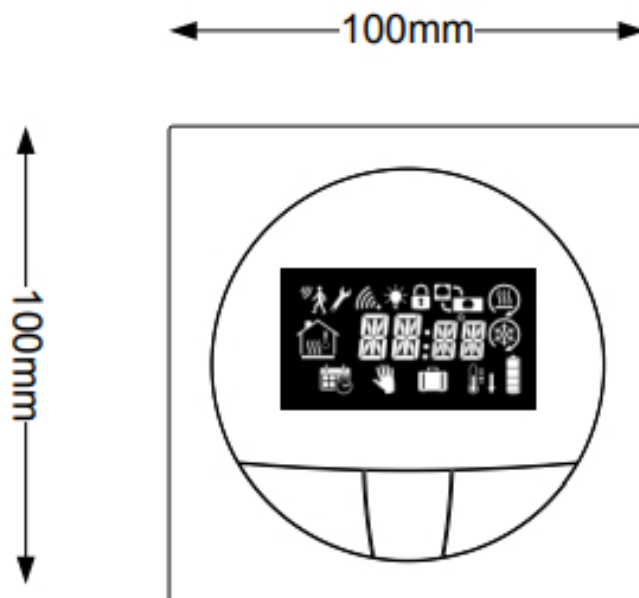

1. =

- 2. =
- 3. =
- 4. =
- 5. =
- 6. =
- 7. =
- 8. =
- 9. =
- 10. =
- 11. =
- 12. =
- 13. =
- 14. =
- 15. =

Temperatuurweergave

Instellingen-modus
Sterkte RF-sigitaal (verbinding met de controller)
Instelling achtergrondverlichting
Toetsvergrendeling
Koppelen en/of opnieuw toewijzen
Verwarmingsfunctie / actief
Koelfunctie / actief
Batterij-indicator
Setback functie
Vakantie-modus
Handmatige instelling
Weekkalender
Gebruik ruimtesensor
Gebruik vloersensor

- Tot maximaal 8 thermostaten per controller
- Draadloze communicatie tussen de regelunit en thermostaten

Technische details

Artikelnummer: W80000
EAN-code: 8718531994126

Specificaties

Kleur: Wit
Bescheringsklasse: IP21 (drupwaterdicht)
Weergavebereik temperatuur: 1 ~ 40°C
Weergave nauwkeurigheid: 0,1°C
Voeding: 3x AAA batterij

Afmetingen

3x AAA batterijen
(onder deksel)

Downloads

MAGNUM W-Controller Uitgebreide Handleiding
MAGNUM Remote Zone Control_Datasheet