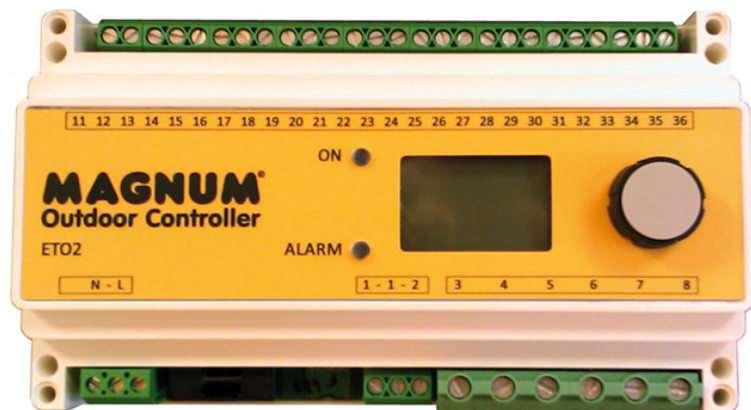

Complete waterdichte schakelkasten vervaardigd en ingericht naar rato van het aantal kabels/matten en vermogen. Het systeem kan zowel in een 230V als in 400V worden uitgevoerd.

De aansluitkasten worden per project op maat geassembleerd. De standaard uitvoering is (volgens NEN1010) voorzien van de benodigde waterdichte kabeldoorvoeringen, magneetschakelingen (relais), installatieautomaten, aardlekschakelaars, klemmenstrips voor het eenvoudig aansluiten van voedings- en verwarmingskabels en twee ETOG-56 sensorunits.

430 x 310 x 160
500 x 400 x 200
500 x 400 x 200
700 x 520 x 253
700 x 520 x 253
700 x 520 x 253

GARANTIE

2 jaar garantie op de elektro-technische werking van de regeling.

Technische details

Artikelnummer: 900004
EAN-code: 8717185490671

Specificaties

1 x ETO2-4550 DIN-rail thermostaat

- elektronische AAN/UIT-regeling tot 11kW
- 3 x 16 A potentiaalvrije relais
- schakeling op temperatuur en vocht
- display en "draai-en-druk" knop

2 x ETOG-56

De ETOG-sensoren zijn ontworpen om te worden ingebouwd in het oppervlak van de buitenruimte. ETOG-sensoren meten de bodemtemperatuur- en vochtigheid

Overige onderdelen

- Controlelampen

- Aansluitklemmen voor montage van voedingskabels
- Benodigde magneetschakelingen (relais) ;
- Benodigde installatie-automaten ;
230V/400V