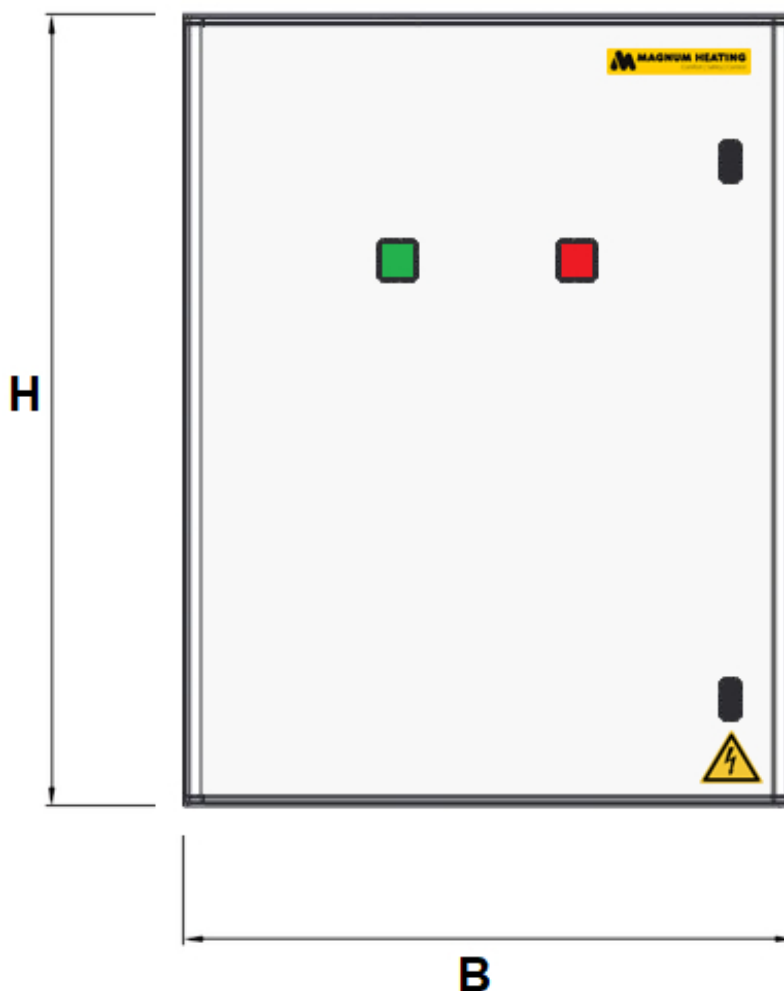

Product details

- complete, waterdichte schakelkasten op maat
- ingericht naar rato van het aantal kabels/matten en vermogen
- inclusief benodigde waterdichte kabeldoorvoeringen, magneetschakelingen (relais), installatieautomaten, aardlekschakelaars, klemmenstrips en twee ETOG-56 sensorunits

Complete waterdichte schakelkasten vervaardigd en ingericht naar rato van het aantal kabels/matten en vermogen. Het systeem kan zowel in een 230V als in 400V worden uitgevoerd.

De aansluitkasten worden per project op maat geassembleerd. De standaard uitvoering is (volgens NEN1010) voorzien van de benodigde waterdichte kabeldoorvoeringen, magneetschakelingen (relais), installatieautomaten, aardlekschakelaars, klemmenstrips voor het eenvoudig aansluiten van voedings- en verwarmingskabels en twee ETOG-56 sensorunits.

Hiervoor dient het schema afgebeeld in de schakelkast te worden opgevolgd.

Afmetingen

Hoogte (H) x Breedte (B) x Diepte (in mm)

Schakelkast 3,6 kW
Schakelkast 10 kW
Schakelkast 20 kW
Schakelkast 30 kW
Schakelkast 40 kW
Schakelkast 50 kW

430 x 310 x 160
500 x 400 x 200
500 x 400 x 200
700 x 520 x 253
700 x 520 x 253
700 x 520 x 253

GARANTIE

2 jaar garantie op de elektro-technische werking van de regeling.

Technische details

Artikelnummer: 900004
EAN-code: 8717185490671