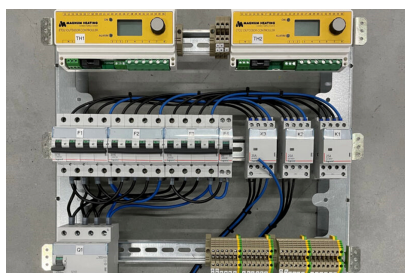

Product details

- complete, waterdichte schakelkasten op maat
- ingericht naar rato van het aantal kabels/matten en vermogen
- inclusief benodigde waterdichte kabeldoorvoeringen, magneetschakelingen (relais), installatieautomaten, aardlekschakelaars, klemmenstrips en twee ETOG-56 sensorunits

Complete waterdichte schakelkasten vervaardigd en ingericht naar rato van het aantal kabels/matten en vermogen. Het systeem kan zowel in een 230V als in 400V worden uitgevoerd.

De aansluitkasten worden per project op maat geassembleerd. De standaard uitvoering is (volgens NEN1010) voorzien van de benodigde waterdichte kabeldoorvoeringen, magneetschakelingen (relais), installatieautomaten, aardlekschakelaars, klemmenstrips voor het eenvoudig aansluiten van voedings- en verwarmingskabels en twee ETOG-56 sensorunits.

Hiervoor dient het schema afgebeeld in de schakelkast te worden opgevolgd.

Afmetingen

Hoogte (H) x Breedte (B) x Diepte (in mm)

Schakelkast 3,6 kW
Schakelkast 10 kW
Schakelkast 20 kW
Schakelkast 30 kW
Schakelkast 40 kW
Schakelkast 50 kW

430 x 310 x 160
500 x 400 x 200
500 x 400 x 200
700 x 520 x 253
700 x 520 x 253
700 x 520 x 253

GARANTIE

2 jaar garantie op de elektro-technische werking van de regeling.

Technische details

Artikelnummer: 900004
EAN-code: 8717185490671