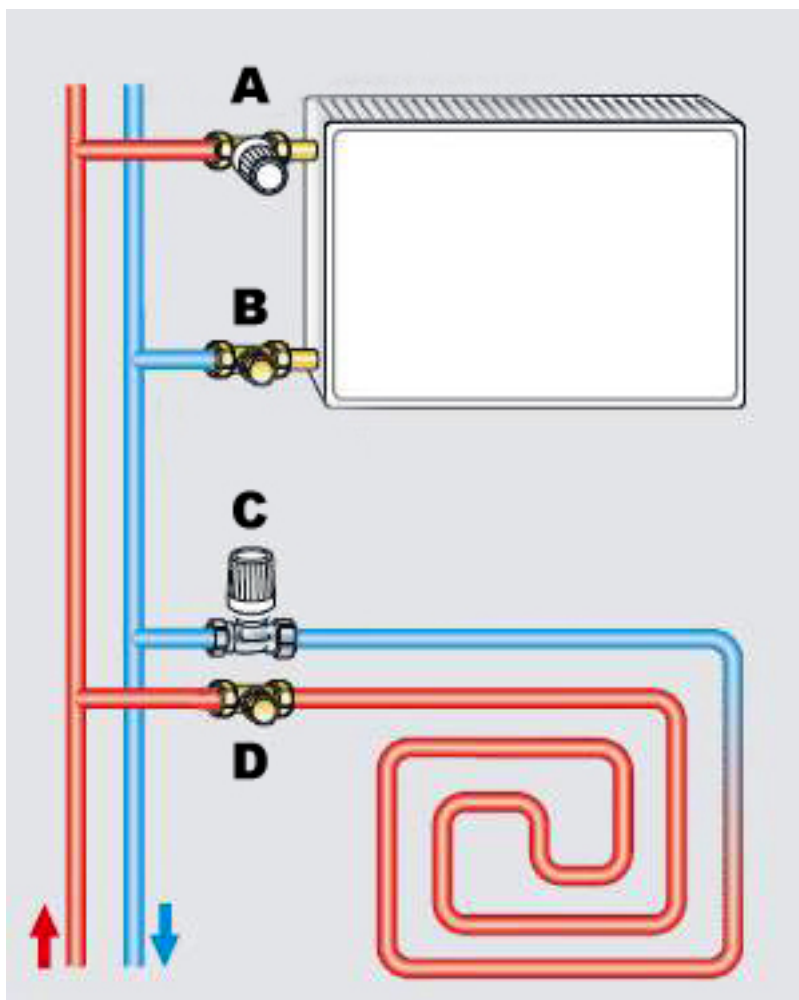

- Thermostatisch ventiel (bestaande) radiator
- Voetventiel (bestaande) radiator
- RTL-ventiel (ook beschikbaar als inbouwbox)
- Voetventiel